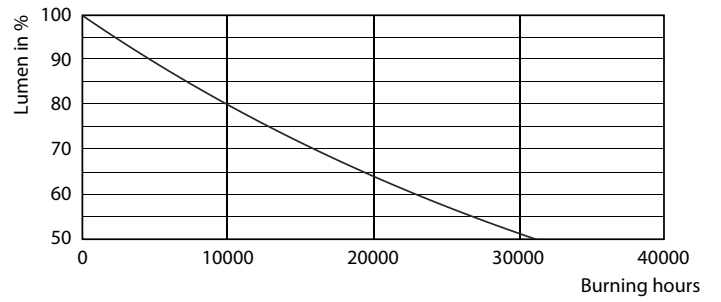

Classic LED Lamps

Okres eksploatacji

Life Expectancy Diagram

Lumen Maintenance Diagram - LED classic 60W A60 E27 WW FR ND 1CT/10