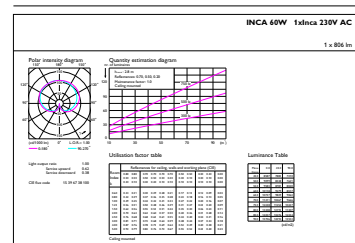

### Rysunki techniczne

Product	D	C
Żarówka – 7 W (60 W), E27, ciepła biel, bez możliwości przyciemniania	60 mm	110 mm

### Dane fotometryczne

Spectral Power Distribution Colour – LED classic 60W A60 E27 WW FR ND 1CT/10

Light Distribution Diagram – LED classic 60W A60 E27 WW FR ND 1CT/10

General uniform lighting – LED classic 60W A60 E27 WW FR ND 1CT/10