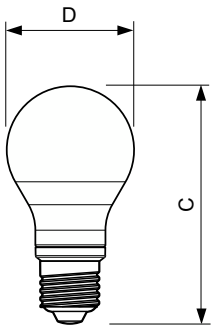

### Rysunki techniczne

Product	D	C
Żarówka – 7 W (60 W), E27, ciepła biel, bez możliwości przyciemniania	60 mm	110 mm