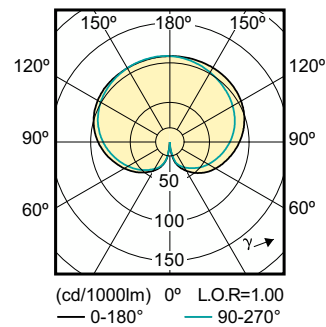

### Rysunki techniczne

Product	D	C
Żarówka – 7 W (60 W), E27, ciepła biel, bez możliwości przyciemniania	60 mm	110 mm

### Dane fotometryczne

Spectral Power Distribution Colour – LED classic 60W A60 E27 WW FR ND 1CT/10

Light Distribution Diagram – LED classic 60W A60 E27 WW FR ND 1CT/10

General uniform lighting – LED classic 60W A60 E27 WW FR ND 1CT/10