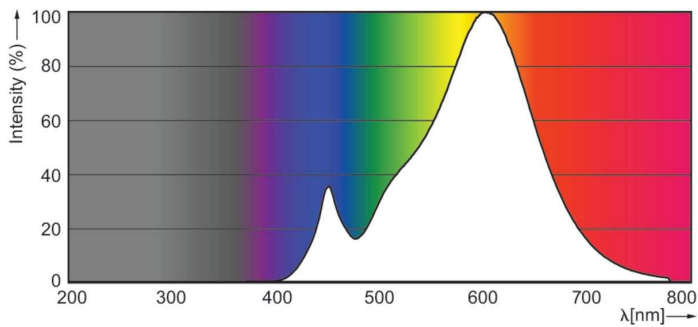

Dane fotometryczne

Spectral Power Distribution Colour – LED classic 60W A60 E27 WW FR ND 1CT/10