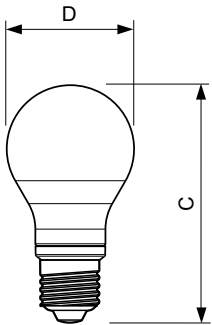

## Abmessungsskizzen

Product	D	C
CorePro LEDBulbND 7-60W E27 A60 827FR G	60 mm	110 mm