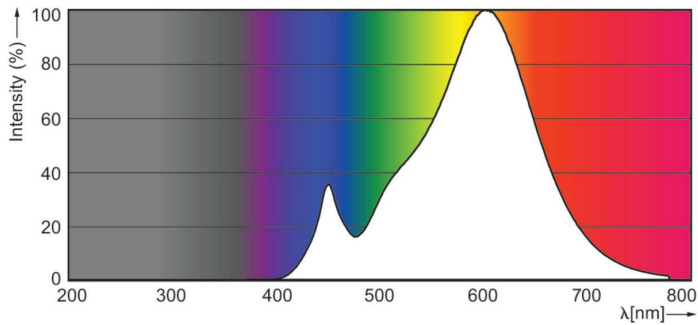

CorePro GLass LED-Lampen

Photometrische Daten

Spectral Power Distribution Colour - CorePro LEDBulbND 7-60W E27 A60 827FR G