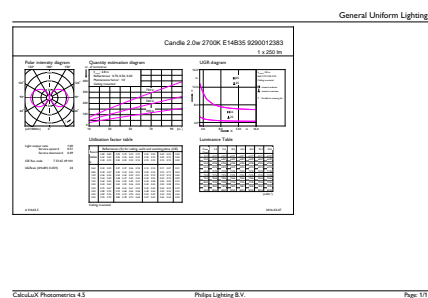

Maatschets

Product	D	C
CorePro LEDCandleND 2-25W E14B35 827CL G	35 mm	97 mm

Fotometrische gegevens

Spectral Power Distribution Colour - CorePro LEDCandleND 2-25W E14B35 827CL G

General uniform lighting - CorePro LEDCandleND 2-25W E14B35 827CL G