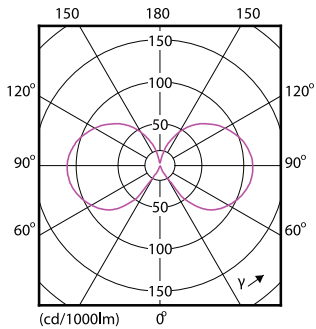

Maatschets

Product	D	C
CorePro LEDCandleND 2-25W E14B35 827CL G	35 mm	97 mm

Fotometrische gegevens

Spectral Power Distribution Colour - CorePro LEDCandleND 2-25W E14B35 827CL G

General uniform lighting - CorePro LEDCandleND 2-25W E14B35 827CL G

CorePro LED kaars- en kogellampen - Glas

Fotometrische gegevens

Light Distribution Diagram - CorePro LEDCandleND 2-25W E14B35 827CL G

Levensduur

Life Expectancy Diagram

Lumen Maintenance Diagram - CorePro LEDCandleND 2-25W E14B35 827CL G