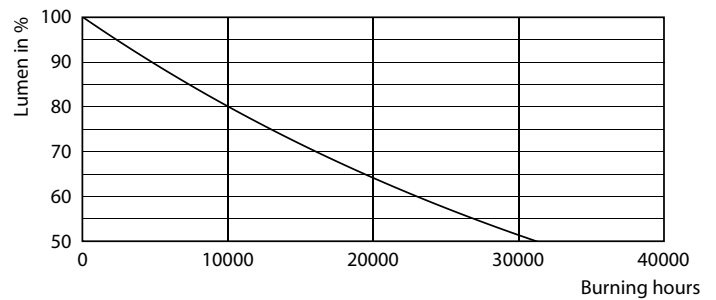

Product gegevens

Algemene informatie	
Lampvoet	E14
Nominale levensduur	15.000 hr
Schakelcyclus	20.000
Lamptype	LED
Meetreferentie van lichtstroom	Sphere

Gegevens lichttechniek	
Kleurcode	827 [CCT of 2700K]
Lichtstroom	250 lm
Kleuraanduiding	Warm wit (WW)
Geassocieerde kleurtemperatuur (nom.)	2700 K
Lichtrendement (gespec.) (nom.)	125,00 lm/W
Kleurconsistentie	<6
Kleurweergave-index (CRI)	80
LLMF bij einde nominale levensduur (nom.)	70 %
Photobiological safety according to EN 62471	RG1

CorePro LED kaars- en kogellampen - Glas

Fotometrische gegevens

Light Distribution Diagram - CorePro LEDCandleND 2-25W E14B35 827CL G

Levensduur

Life Expectancy Diagram

Lumen Maintenance Diagram - CorePro LEDCandleND 2-25W E14B35 827CL G