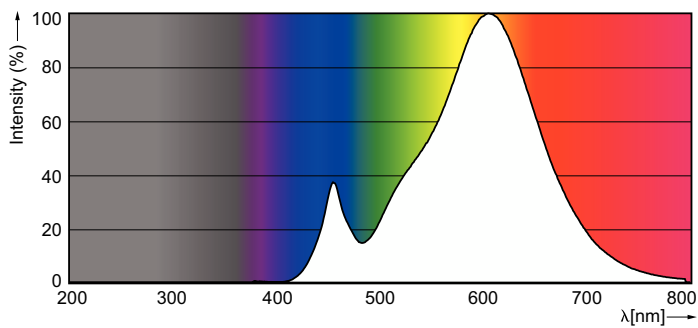

CorePro LED kaars- en kogellampen - Glas

Eigenschappen behuizing en afmetingen

Lampafwerking	Helder
Lampvorm	B35
Nettogewicht (per stuk)	0,014 kg

Keurmerken en classificaties

Energie-efficiëntieklasse	E
Energiebesparend product	Ja
Geschikt voor accentverlichting	Nee
Energieverbruik kWh/1.000 uur	2 kWh
EPREL-registratienummer	387351
CE-markering	Ja
Conform EU RoHS-richtlijn	Ja
EyeComfort	Ja
Flikkerwaarde (PstLM)	1
Stroboscoopeffectwaarde (SVM)	0,4

Toepassingsomstandigheden

kan dit worden gebruikt in gesloten armaturen No

Productgegevens

Productnaam voor bestelling	CorePro LEDCandleND 2-25W E14B35 827CL G
Volledige productnaam	CorePro LEDCandleND 2-25W E14B35 827CL G
Full EOC	871951437757800
Bestelcode	8719514377578
Materiaalnr. (12NC)	929001238392
Lokale code	37757800
Numerator - Aantal per pak	1
EAN/UPC - product/behuizing	8719514377578
Numerator - Dozen per buitendoos	10
EAN/UPC - Case	8719514377585

Maatschets

Product	D	C
CorePro LEDCandleND 2-25W E14B35 827CL G	35 mm	97 mm

Fotometrische gegevens

Spectral Power Distribution Colour - CorePro LEDCandleND 2-25W E14B35 827CL G