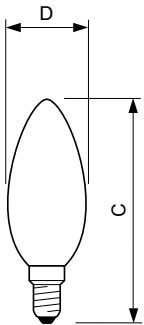

Product gegevens

Algemene informatie	
Lampvoet	E14
Nominale levensduur	15.000 hr
Schakelcyclus	20.000
Lamptype	LED
Meetreferentie van lichtstroom	Sphere

Gegevens lichttechniek	
Kleurcode	827 [CCT of 2700K]
Lichtstroom	250 lm
Kleuraanduiding	Warm wit (WW)
Geassocieerde kleurtemperatuur (nom.)	2700 K
Lichtrendement (gespec.) (nom.)	125,00 lm/W
Kleurconsistentie	<6
Kleurweergave-index (CRI)	80
LLMF bij einde nominale levensduur (nom.)	70 %
Photobiological safety according to EN 62471	RG1

Operationele temperatuur	
T-behuizing maximaal (nom.)	36 °C

Dimbaarheid en regelsystemen	
Dimbaar	Nee

CorePro LED kaars- en kogellampen - Glas

Eigenschappen behuizing en afmetingen

Lampafwerking	Helder
Lampvorm	B35
Nettogewicht (per stuk)	0,014 kg

Maatschets

Product	D	C
CorePro LEDCandleND 2-25W E14B35 827CL G	35 mm	97 mm

Fotometrische gegevens

Spectral Power Distribution Colour - CorePro LEDCandleND 2-25W E14B35 827CL G

General uniform lighting - CorePro LEDCandleND 2-25W E14B35 827CL G