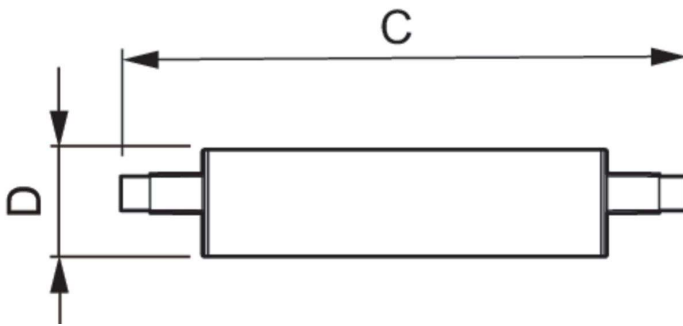

### Données du produit

Informations générales	
Culot	R7S [R7s]
Durée de vie nominale	20 000 h
Nombre de cycles d'allumage	50 000
Type de lampe	LED
Conforme à RoHS	Oui
Données techniques de l'éclairage	
Code couleur	830 [CCT of 3000K]
Angle du faisceau (nom.)	300 degré(s)
Flux lumineux	806 lm
Désignation de la couleur	Blanc (WH)
Température de couleur corrélée (nom.)	3000 K
Efficacité lumineuse (nominale)	124 lm/W
Cohérence des couleurs	<6
Indice de rendu de couleur (IRC)	80
LLMF à la fin de la durée de vie nominale (nom.)	70 %
Fonctionnement et électricité	
Fréquence linéaire	50 to 60 Hz

## Données du produit

Nom du produit de la commande	CorePro R7S 118mm 6.5-60W 830
Nom de produit complet	CorePro LED linear R7S 118mm 6.5-60W 830
Code EOC	871869652253000

Code de commande	52253000
Code 12NC	929001186102
Quantité par pack	1
Code EAN – Produit/Boîte	8718696522530
Conditionnement par carton	10
Codes EAN/UPC – Boîte	8718696522547

## Schéma dimensionnel

Product	D	C
CorePro R7S 118mm 6.5-60W 830	22,5 mm	118 mm