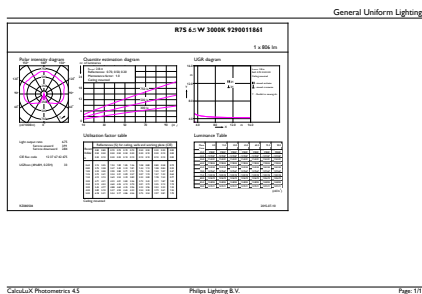

Données photométriques

Accent Lighting Spots - CorePro R7S 118mm 6.5-60W 830