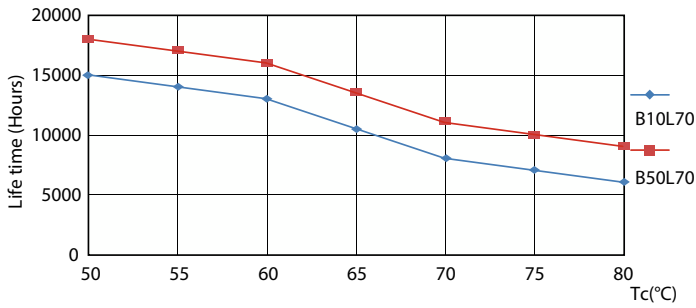

Spectral Power Distribution Colour - LEDtube 600mm 8W 765 T8 AP I G

Essential LEDtube

Lifetime

LEDtube 16W G13 740 T8 AP I G

LEDtube 16W G13 740 T8 AP I G

LEDtube 16W G13 740 T8 AP I G

Lumen Maintenance Diagram - LEDtube 600mm 8W 765 T8 AP I G