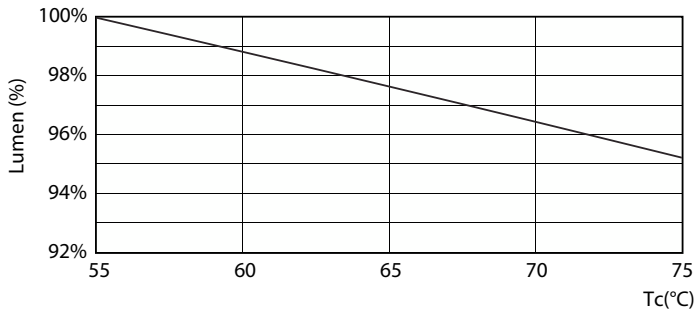

Spectral Power Distribution Colour - LEDtube 600mm 8W 765 T8 AP I G

Essential LEDtube

Lifetime

LEDtube 16W G13 740 T8 AP I G

LEDtube 16W G13 740 T8 AP I G

LEDtube 16W G13 740 T8 AP I G

Lumen Maintenance Diagram - LEDtube 600mm 8W 765 T8 AP I G