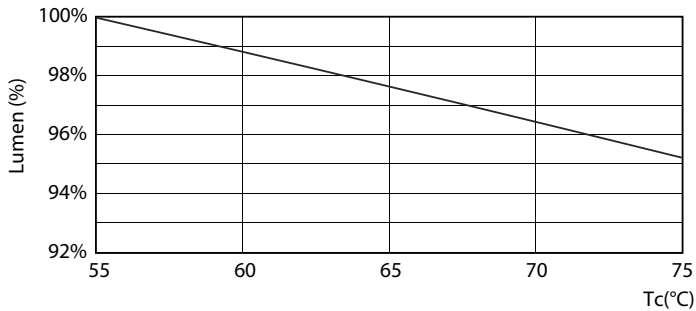

Spectral Power Distribution Colour - LEDtube 600mm 8W 765 T8 AP I G

Essential LEDtube

Lifetime

LEDtube 16W G13 740 T8 AP I G

LEDtube 16W G13 740 T8 AP I G

LEDtube 16W G13 740 T8 AP I G

Lumen Maintenance Diagram - LEDtube 600mm 8W 765 T8 AP I G