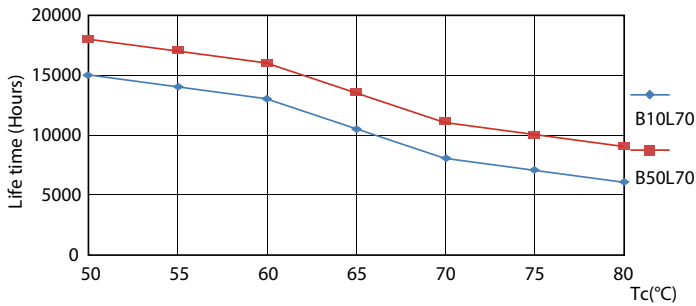

Spectral Power Distribution Colour - LEDtube 600mm 8W 765 T8 AP I G

Essential LEDtube

Lifetime

LEDtube 16W G13 740 T8 AP I G

LEDtube 16W G13 740 T8 AP I G

LEDtube 16W G13 740 T8 AP I G

Lumen Maintenance Diagram - LEDtube 600mm 8W 765 T8 AP I G