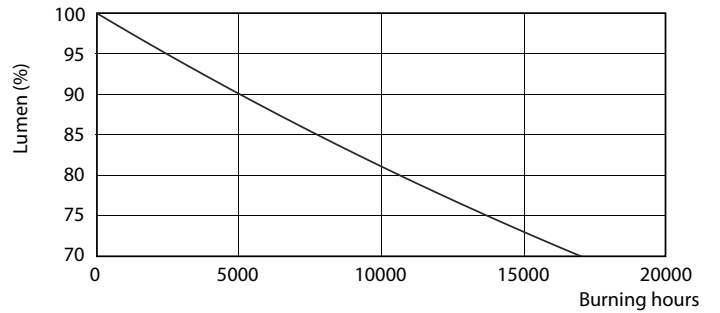

Spectral Power Distribution Colour - LEDtube 600mm 8W 765 T8 AP I G

Essential LEDtube

Lifetime

LEDtube 16W G13 740 T8 AP I G

LEDtube 16W G13 740 T8 AP I G

LEDtube 16W G13 740 T8 AP I G

Lumen Maintenance Diagram - LEDtube 600mm 8W 765 T8 AP I G