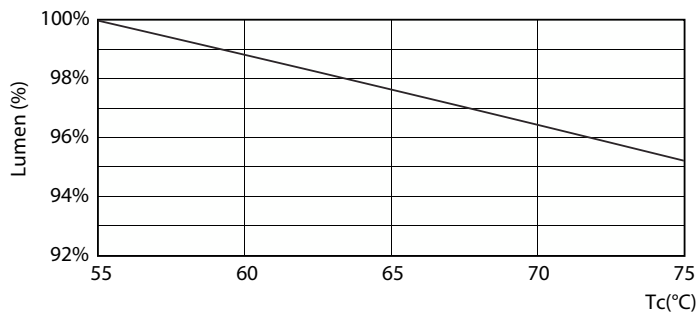

## Lifetime

Life Expectancy Diagram - LEDtube 600mm 8W 765 T8 AP C G

Life Expectancy Diagram - LEDtube 600mm 8W 765 T8 AP C G

Life Expectancy Diagram - LEDtube 600mm 8W 765 T8 AP C G

Lumen Maintenance Diagram - LEDtube 600mm 8W 765 T8 AP C G