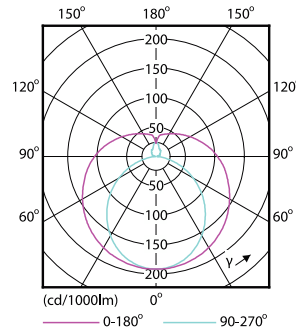

## Dimensional drawing

Product	D1	D2	A1	A2	A3	C	D
LEDtube 600mm	25,68	28 mm	588,5	595,5	602,5	602,5	27,8
8W 740 T8 AP I G	mm		mm	mm	mm	mm	mm

## Photometric data

General uniform lighting - LEDtube 600mm 8W 740 T8 AP I G

Light Distribution Diagram - LEDtube 600mm 8W 740 T8 AP I G

Spectral Power Distribution Colour - LEDtube 600mm 8W 740 T8 AP I G