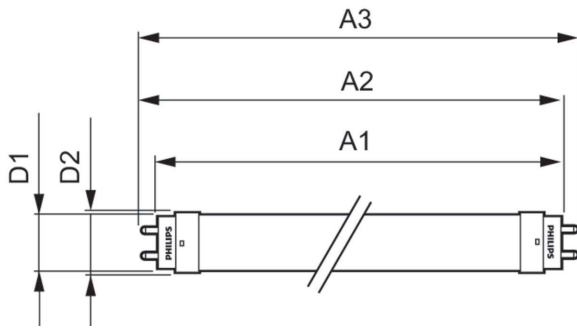

Waktu pemanasan hingga 60% cahaya	0.5 s
Faktor Daya (Fraksi)	0.5
Tegangan (Nom)	220-240 V
Suhu	
Kisaran suhu ambien	-20 °C hingga 45 °C
T-Case Maksimum (Nom)	60 °C
Kontrol dan Peredupan	
Dapat diredupkan	Tidak
Mekanis dan Housing	
Panjang Produk	600 mm
Penyetujuan dan Aplikasi	
Produk Hemat energi	Ya
Sesuai Untuk Lampu Aksien	Tidak
Tanda Persetujuan	Sesuai RoHS Sertifikat KEMA Keur
Penggunaan Energi kWh/1000 h	8 kWh
Data Produk	
Nama produk pesanan	LEDtube 600mm 8W 740 T8 AP I G
Nama lengkap produk	LEDtube 600mm 8W 740 T8 AP I G

## Dimensional drawing

Product	D1	D2	A1	A2	A3	C	D
LEDtube 600mm	25,68	28 mm	588,5	595,5	602,5	602,5	27,8
8W 740 T8 AP I G	mm		mm	mm	mm	mm	mm

## Photometric data

General uniform lighting - LEDtube 600mm 8W 740 T8 AP I G

Light Distribution Diagram - LEDtube 600mm 8W 740 T8 AP I G

Spectral Power Distribution Colour - LEDtube 600mm 8W 740 T8 AP I G