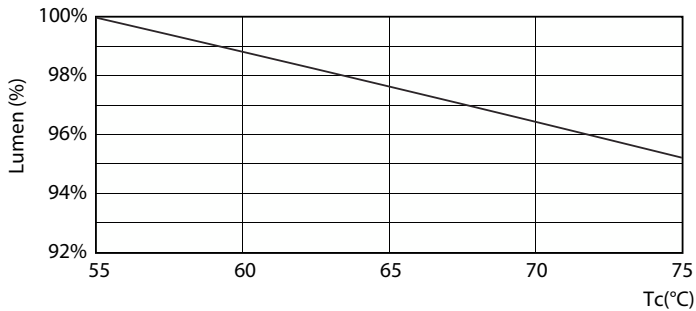

## Lifetime

Life Expectancy Diagram - LEDtube 600mm 8W 740 T8 AP I G

Life Expectancy Diagram - LEDtube 600mm 8W 740 T8 AP I G

Life Expectancy Diagram - LEDtube 600mm 8W 740 T8 AP I G

Lumen Maintenance Diagram - LEDtube 600mm 8W 740 T8 AP I G