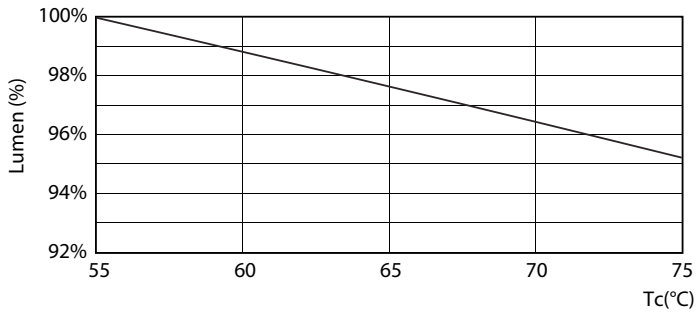

## Lifetime

LEDtube 16W G13 740 T8 AP I G

LEDtube 16W G13 740 T8 AP I G

LEDtube 16W G13 740 T8 AP I G

Lumen Maintenance Diagram - LEDtube 600mm 8W 740 T8 AP I G

Lumen Maintenance Diagram - LEDtube 600mm 8W 740 T8 AP I G