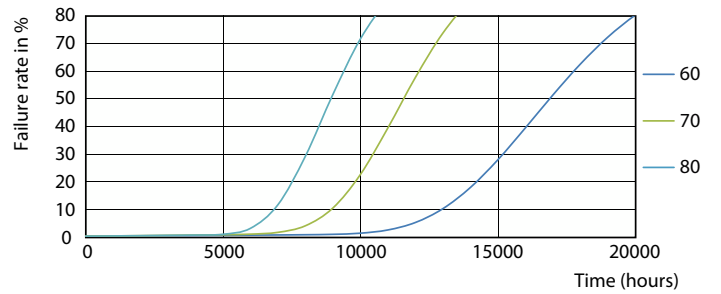

Light Distribution Diagram - LEDtube 600mm 8W 740 T8 AP C G

Ecofit Ledtubes T8

Photometric data

Spectral Power Distribution Colour - LEDtube 600mm 8W 740 T8 AP C G

Lifetime

LEDtube 16W G13 740 T8 AP I G

LEDtube 16W G13 740 T8 AP I G