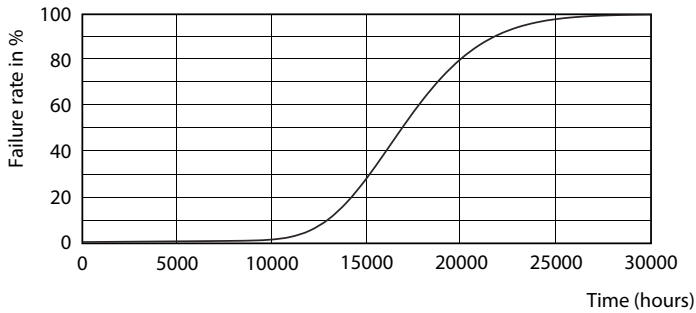

Light Distribution Diagram - LEDtube 600mm 8W 740 T8 AP C G

Ecofit Ledtubes T8

Photometric data

Spectral Power Distribution Colour - LEDtube 600mm 8W 740 T8 AP C G

Lifetime

LEDtube 16W G13 740 T8 AP I G

LEDtube 16W G13 740 T8 AP I G