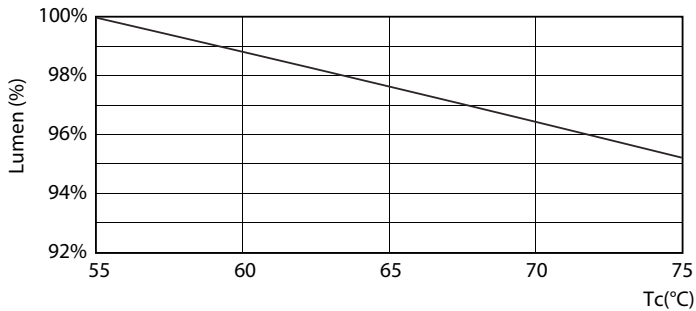

Spectral Power Distribution Colour - LEDtube 1200mm 16W 765 T8 AP I G

Essential LEDtube

Lifetime

LEDtube 16W G13 740 T8 AP I G

LEDtube 16W G13 740 T8 AP I G

LEDtube 16W G13 740 T8 AP I G

Lumen Maintenance Diagram - LEDtube 1200mm 16W 765 T8 AP I G