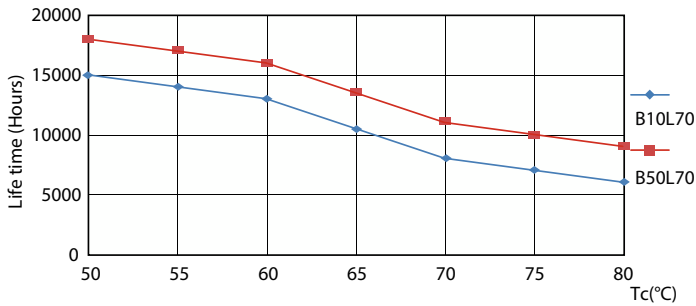

Spectral Power Distribution Colour - LEDtube 1200mm 16W 765 T8 AP I G

Essential LEDtube

Lifetime

LEDtube 16W G13 740 T8 AP I G

LEDtube 16W G13 740 T8 AP I G

LEDtube 16W G13 740 T8 AP I G

Lumen Maintenance Diagram - LEDtube 1200mm 16W 765 T8 AP I G