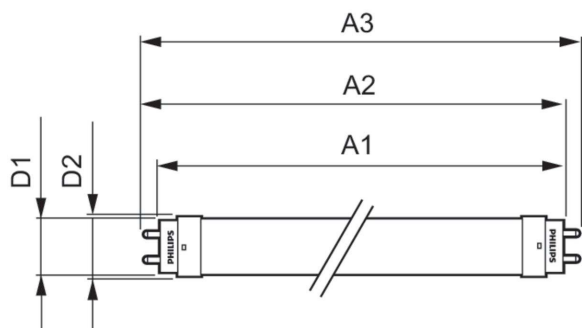

Dữ liệu sản phẩm

Thông tin chung			
Đế dui đèn	G13 [Medium Bi-Pin Fluorescent]	Thời gian khởi động (Danh định)	0,5 s
Tuổi thọ danh định	15.000 h	Thời gian khởi động đạt đến 60% độ sáng	0,5 s
Chu kỳ bật/tắt	50.000	Hệ số công suất (Tỷ lệ)	0,5
Công nghệ chiếu sáng	LED	Điện áp (Danh định)	220-240 V
Tuân thủ tiêu chuẩn RoHS châu Âu	Có		
Thông tin kỹ thuật về đèn		Nhiệt độ	
Mã màu	740 [CCT of 4000K]	Dãy nhiệt độ màu ánh sáng	-20 °C đến 45 °C
Góc chùm sáng (Danh định)	240 °	Nhiệt độ vỏ tối đa (Danh định)	60 °C
Quang thông	1.600 lm	Điều khiển và điều chỉnh độ sáng	
Ký hiệu màu sắc	Trắng mát (CW)	Có thể điều chỉnh độ sáng	Không
Nhiệt độ màu tương ứng (Nom)	4000 K	Cơ khí và vỏ đèn	
Quang hiệu (định mức) (Danh định)	100,00 lm/W	Chiều dài sản phẩm	1.200 mm
Độ đồng nhất màu sắc	<7	Phê duyệt và ứng dụng	
Chỉ số hoàn màu (CRI)	73	Sản phẩm tiết kiệm năng lượng	Có
LLMF khi kết thúc tuổi thọ danh định (Danh định)	70 %	Phù hợp với chiếu sáng tạo điểm nhấn	Không
Vận hành và điện		Đấu phê duyệt	Tuân thủ RoHS Chứng nhận KEMA Keur
Tần số dòng	50 to 60 Hz	Mức tiêu thụ năng lượng kWh/1000 h	16 kWh
Tần số đầu vào	50 đến 60 Hz	Dữ liệu sản phẩm	
Mức tiêu thụ điện	16 W	Tên sản phẩm khác	LEDtube 1200mm 16W 740 T8 AP I G

Essential LEDtube

Tên sản phẩm đầy đủ	LEDtube 1200mm 16W 740 T8 AP I G
Mã sản phẩm đầy đủ	871869659996900
Mã đơn hàng	929001184538
Số vật liệu (12NC)	929001184538
Phần tử - Số lượng trên một bộ	1

EAN/UPC - Sản phẩm/Hộp	8718696599969
Phần tử - Số bộ trên một hộp ngoài	20
EAN/UPC - Vỏ	8718696599976

Bản vẽ kích thước

Product	D1	D2	A1	A2	A3	C	D
LEDtube 1200mm	25,68	28 mm	1.198	1.205	1.212	1.212	27,8
16W 740 T8 AP I G	mm		mm	mm	mm	mm	mm

Dữ liệu phân bố ánh sáng

Light Distribution Diagram - LEDtube 1200mm 16W 740 T8 AP I G