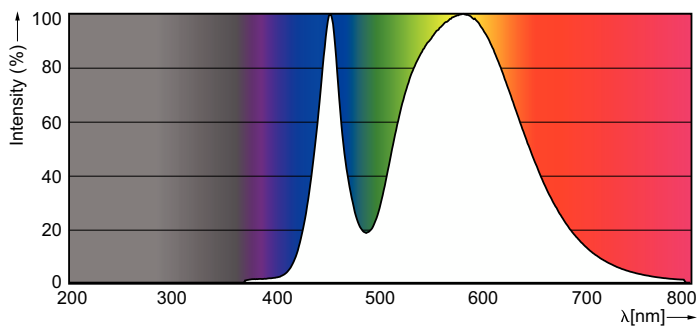

Spectral Power Distribution Colour - LEDtube 1200mm 16W 740 T8 AP I G