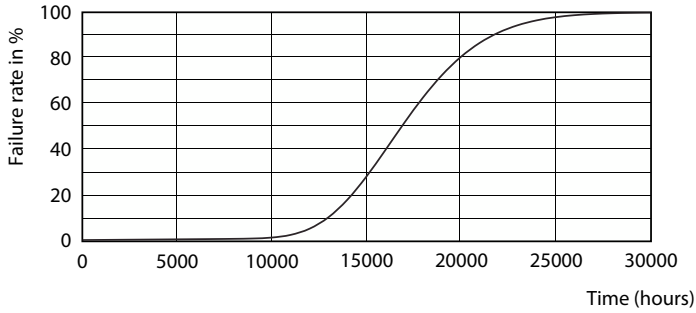

Essential LEDtube

Tuổi thọ

Life Expectancy Diagram - LEDtube 1200mm 16W 740 T8 AP I G