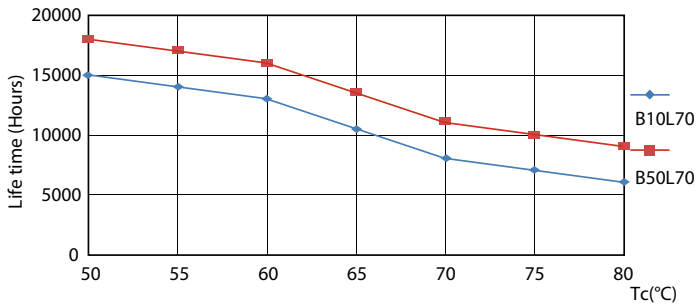

Life Expectancy Diagram - LEDtube 1200mm 16W 740 T8 AP I G