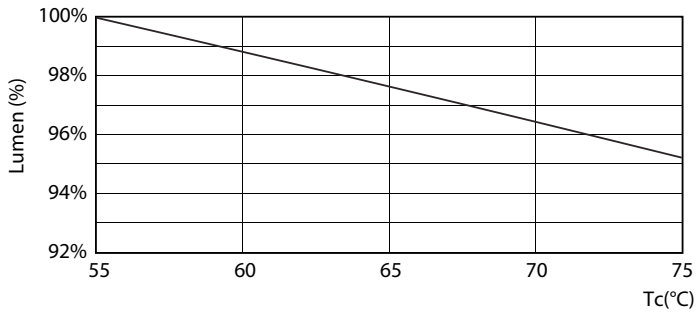

Lumen Maintenance Diagram - LEDtube 1200mm 16W 740 T8 AP I G