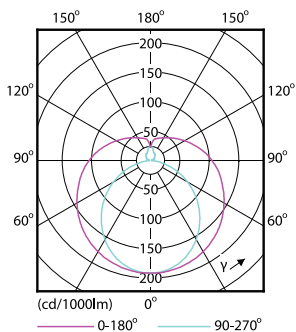

Dữ liệu sản phẩm

Thông tin chung			
Đế dui đèn	G13 [Medium Bi-Pin Fluorescent]	Thời gian khởi động (Danh định)	0,5 s
Tuổi thọ danh định	15.000 h	Thời gian khởi động đạt đến 60% độ sáng	0,5 s
Chu kỳ bật/tắt	50.000	Hệ số công suất (Tỷ lệ)	0,5
Công nghệ chiếu sáng	LED	Điện áp (Danh định)	220-240 V
Tuân thủ tiêu chuẩn RoHS châu Âu	Có		
Thông tin kỹ thuật về đèn		Nhiệt độ	
Mã màu	740 [CCT of 4000K]	Dãy nhiệt độ màu ánh sáng	-20 °C đến 45 °C
Góc chùm sáng (Danh định)	240 °	Nhiệt độ vỏ tối đa (Danh định)	60 °C
Quang thông	1.600 lm	Điều khiển và điều chỉnh độ sáng	
Ký hiệu màu sắc	Trắng mát (CW)	Có thể điều chỉnh độ sáng	Không
Nhiệt độ màu tương ứng (Nom)	4000 K	Cơ khí và vỏ đèn	
Quang hiệu (định mức) (Danh định)	100,00 lm/W	Chiều dài sản phẩm	1.200 mm
Độ đồng nhất màu sắc	<7	Phê duyệt và ứng dụng	
Chỉ số hoàn màu (CRI)	73	Sản phẩm tiết kiệm năng lượng	Có
LLMF khi kết thúc tuổi thọ danh định (Danh định)	70 %	Phù hợp với chiếu sáng tạo điểm nhấn	Không
Vận hành và điện		Đấu phê duyệt	Tuân thủ RoHS Chứng nhận KEMA Keur
Tần số dòng	50 to 60 Hz	Mức tiêu thụ năng lượng kWh/1000 h	16 kWh
Tần số đầu vào	50 đến 60 Hz	Dữ liệu sản phẩm	
Mức tiêu thụ điện	16 W	Tên sản phẩm khác	LEDtube 1200mm 16W 740 T8 AP I G

Bản vẽ kích thước

Product	D1	D2	A1	A2	A3	C	D
LEDtube 1200mm	25,68	28 mm	1.198	1.205	1.212	1.212	27,8
16W 740 T8 AP I G	mm		mm	mm	mm	mm	mm

Dữ liệu phân bố ánh sáng

Light Distribution Diagram - LEDtube 1200mm 16W 740 T8 AP I G