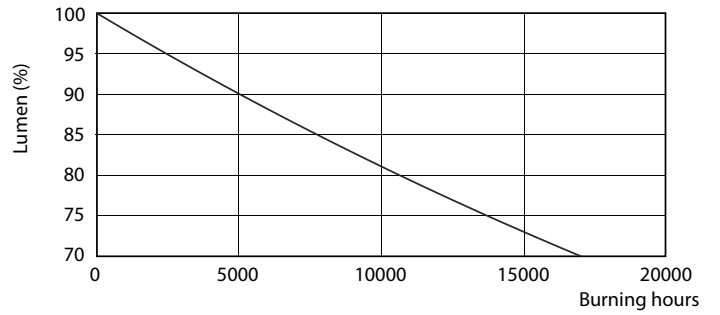

Life Expectancy Diagram - LEDtube 1200mm 16W 740 T8 AP I G

Lumen Maintenance Diagram - LEDtube 1200mm 16W 740 T8 AP I G