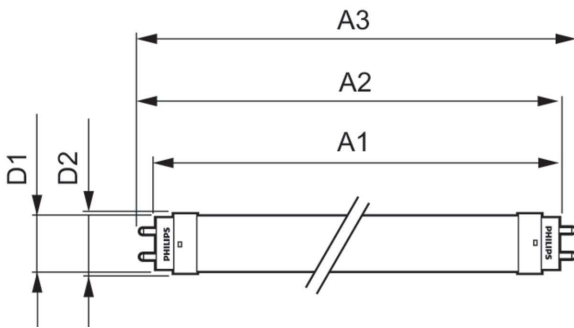

## Dimensional drawing

Product	D1	D2	A1	A2	A3	C	D
16W (36W) G13 Cool White Non-dimmable Linear tube	25,68 mm	28 mm	1.198 mm	1.205 mm	1.212 mm	1.212 mm	27,8 mm