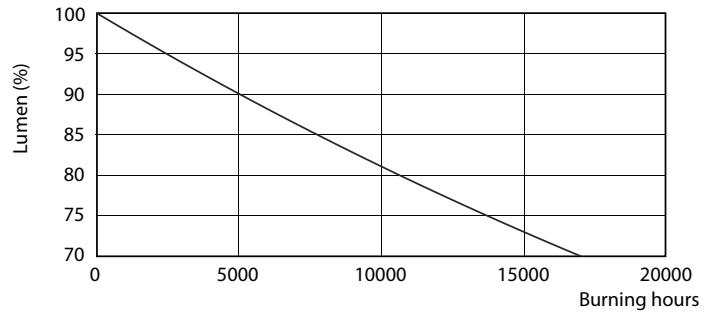

## Lifetime

LEDtube 16W G13 740 T8 AP I G

LEDtube 16W G13 740 T8 AP I G

LEDtube 16W G13 740 T8 AP I G

Lumen Maintenance Diagram - LEDtube 1200mm 16W 740 T8 AP C G