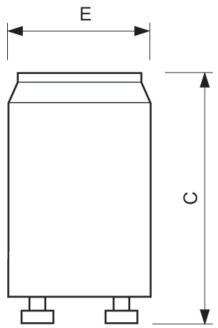

Hinweise

- Austausch des Starters bei Austausch der Leuchtstofflampe empfohlen

Produkt Daten

Betrieb und Elektrik		Gesamt-Produktcode	
Systemleistung	4 65 W		871150069769131
Spannung (Nom)	220-240 V	Bestellcode	69769131
Mechanik und Gehäuse		Material-Nr. (12NC)	928392220238
Gehäusefarbe	Weiß	Anzahl pro Verpackung	1
Produktdaten		Nettogewicht (Einzelteil)	7,000 g
Bestell-Produktname	S10 4-65W SIN 220-240V WH EUR/20X10CT	EAN/UPC – Produkt/Kiste	8711500697691
Gesamtbezeichnung des Produkts	S10 4-65W SIN 220-240V WH EUR/20X10CT	Zähler - Pakete pro Außenkarton	200
		EAN Umverpackung	8711500697905

Ecoclick Starters

Abmessungsskizzen

Product	C (max)	E (max)
S10 4-65W SIN 220-240V WH EUR/20X10CT	40,3 mm	21,5 mm