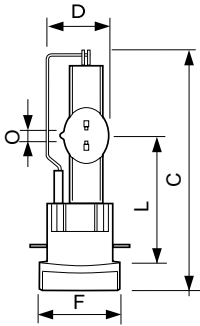

Données du produit

Informations générales	
Culot	PGJX28
Position de fonctionnement	UNIVERSEL [Libre ou universelle (U)]
Durée de vie à 50 % de mortalité (nom.)	750 h

Données techniques de l'éclairage	
Code couleur	2
Flux lumineux (min.)	44 000 lm
Flux lumineux	48 000 lm
Efficacité lumineuse (nominale)	68,5 lm/W
Coordonnée chromatique X	300
Coordonnée chromatique Y	324
Température de couleur corrélée (nom.)	7200 K
Indice de rendu de couleur (IRC)	75
Longueur d'arc O (nom.)	3,8 mm

Fonctionnement et électricité	
Consommation électrique	700 W
Courant lampe (nom.)	10,2 A

Commandes et gradation	
Variation de l'intensité lumineuse	Oui

Données du produit	
Nom du produit de la commande	MSR Gold 700/2 MiniFastFit 1CT/4
Nom de produit complet	MSR Gold™ 700/2 MiniFastFit 1CT/4
Code EOC	871829122117300
Code de commande	22117300
Code 12NC	928199905115
Numérateur - Quantité par kit	1
Poids net (pièce)	0,052 kg
Code EAN - Produit/Boîte	8718291221173

MSR GOLD

Conditionnement par carton	4
Codes EAN/UPC - Boîte	8718291221180

Schéma dimensionnel

Product	D (max)	O	L (min)	L (max)	L	C (max)	F (max)	F	F (min)
MSR Gold 700/2	23,2 mm	3,8 mm	55 mm	57 mm	56 mm	112 mm	36,5 mm	36 mm	35,3 mm
MiniFastFit 1CT/4									