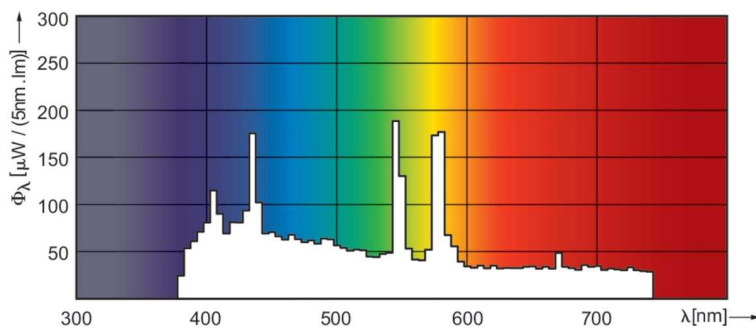

Données du produit

Informations générales	
Culot	PGJX28
Position de fonctionnement	UNIVERSEL [Libre ou universelle (U)]
Durée de vie à 50 % de mortalité (nom.)	750 h

Données techniques de l'éclairage	
Code couleur	2
Flux lumineux (min.)	44 000 lm
Flux lumineux	48 000 lm
Efficacité lumineuse (nominale)	68,5 lm/W
Coordonnée chromatique X	300
Coordonnée chromatique Y	324
Température de couleur corrélée (nom.)	7200 K
Indice de rendu de couleur (IRC)	75
Longueur d'arc O (nom.)	3,8 mm

MSR GOLD

Conditionnement par carton	4
Codes EAN/UPC - Boîte	8718291221180

Schéma dimensionnel

Product	D (max)	O	L (min)	L (max)	L	C (max)	F (max)	F	F (min)
MSR Gold 700/2	23,2 mm	3,8 mm	55 mm	57 mm	56 mm	112 mm	36,5 mm	36 mm	35,3 mm
MiniFastFit 1CT/4									

Données photométriques

Spectral Power Distribution Colour - MSR Gold 700/2 MiniFastFit 1CT/4