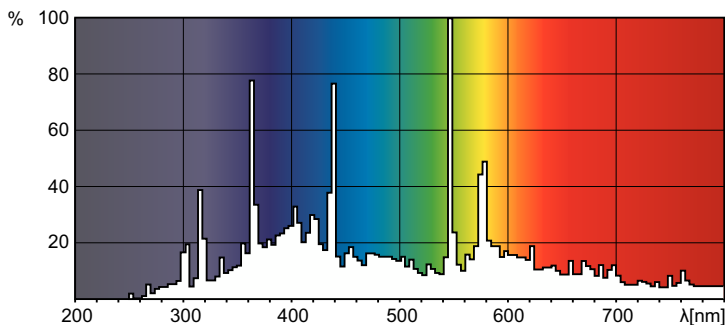

Produkt Daten

Allgemeine Informationen		Farbwiedergabeindex (CRI)	
Socket	- [-]	Farbwiedergabeindex (CRI)	85
Betriebsstellung	UNIVERSAL [Beliebig oder universal (U)]	Bogenlänge O (Nom)	1,0 mm
Lebensdauer bis 50 % Ausfall (Nom.)	1.500 Stunde(n)	Betrieb und Elektrik	
Lichttechnische Daten		Energieverbrauch	350,0 W
Farbcode	2	Lichtregelung und Dimmen	
Lichtstrom	15.250 lm	Dimmbar	Ja
Farbkoordinate X (Nom)	307	Produktdaten	
Farbkoordinate Y (nom.)	316	Bestell-Produktname	MSD Platinum 17 RA 1CT/8
Ähnlichste Farbtemperatur (Nom)	7000 K		

Abmessungsskizzen

Product	D (max)	T (max)	O	C (max)
MSD Platinum 17 RA 1CT/8	51,4 mm	10,0 mm	1,0 mm	63 mm

Photometrische Daten

Spectral Power Distribution Colour – MSD Platinum 17 RA 1CT/8