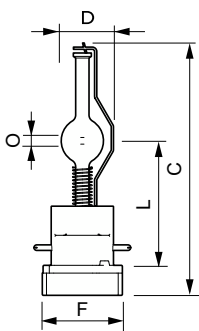

Nennlichtausbeute (Nom)	69 lm/W
Farbkoordinate X (Nom)	0,295
Farbkoordinate Y (nom.)	0,313
Ähnlichste Farbtemperatur (Nom)	8500 K
Farbwiedergabeindex (CRI)	73
Bogenlänge O (Nom)	3,0 mm

MSR Platinum (Touring/Stage)

Abmessungsskizzen

Product	D (max)	O	L (min)	L (max)	L	C (max)
MSR Platinum 35 1CT	23,5 mm	3,0 mm	55 mm	57 mm	56 mm	116 mm

Photometrische Daten

Spectral Power Distribution Colour - MSR Platinum 35 1CT