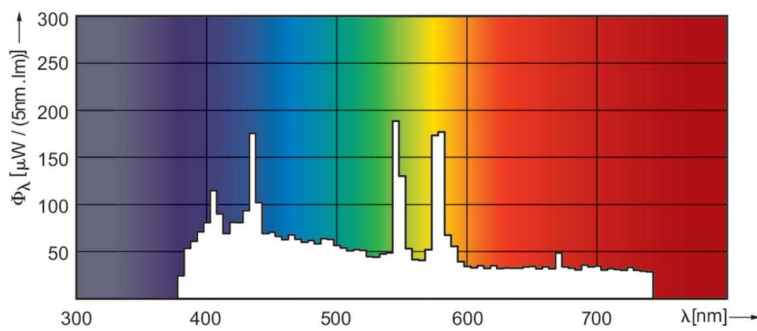

Données du produit

Informations générales	
Culot	PGJX28
Position de fonctionnement	UNIVERSEL [Libre ou universelle (U)]
Durée de vie à 50 % de mortalité (nom.)	750 h

Données techniques de l'éclairage	
Code couleur	2
Flux lumineux	35 500 lm
Efficacité lumineuse (nominale)	61,5 lm/W
Coordonnée chromatique X	296
Coordonnée chromatique Y	315
Température de couleur corrélée (nom.)	7500 K
Indice de rendu de couleur (IRC)	70
Longueur d'arc O (nom.)	3,5 mm

Fonctionnement et électricité	
Consommation électrique	575 W
Courant lampe (nom.)	10,2 A

Commandes et gradation	
Variation de l'intensité lumineuse	Oui

Données du produit	
Nom du produit de la commande	MSR Gold 575/2 MiniFastFit 1CT/4
Nom de produit complet	MSR Gold™ 575/2 MiniFastFit 1CT/4
Code EOC	871829122109800
Code de commande	22109800
Code 12NC	928184005115
Numérateur - Quantité par kit	1
Poids net (pièce)	0,070 kg
Code EAN – Produit/Boîte	8718291221098

Données photométriques

Spectral Power Distribution Colour - MSR Gold 575/2 MiniFastFit 1CT/4