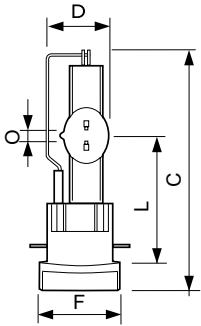

Données du produit

Informations générales	
Culot	PGJX28
Position de fonctionnement	UNIVERSEL [Libre ou universelle (U)]
Durée de vie à 50 % de mortalité (nom.)	750 h

Données techniques de l'éclairage	
Code couleur	2
Flux lumineux	35 500 lm
Efficacité lumineuse (nominale)	61,5 lm/W
Coordonnée chromatique X	296
Coordonnée chromatique Y	315
Température de couleur corrélée (nom.)	7500 K
Indice de rendu de couleur (IRC)	70
Longueur d'arc O (nom.)	3,5 mm

Fonctionnement et électricité	
Consommation électrique	575 W
Courant lampe (nom.)	10,2 A

Commandes et gradation	
Variation de l'intensité lumineuse	Oui

Données du produit	
Nom du produit de la commande	MSR Gold 575/2 MiniFastFit 1CT/4
Nom de produit complet	MSR Gold™ 575/2 MiniFastFit 1CT/4
Code EOC	871829122109800
Code de commande	22109800
Code 12NC	928184005115
Numérateur - Quantité par kit	1
Poids net (pièce)	0,070 kg
Code EAN – Produit/Boîte	8718291221098

MSR GOLD

Conditionnement par carton	4
Codes EAN/UPC - Boîte	8718291221104

Schéma dimensionnel

Product	D (max)	O	L (min)	L (max)	L	C (max)	F (max)	F	F (min)
MSR Gold	23,2	3,5	55 mm	57 mm	56	112 mm	36,5	36	35,3
575/2	mm	mm			mm		mm	mm	mm
MiniFastFit									
1CT/4									