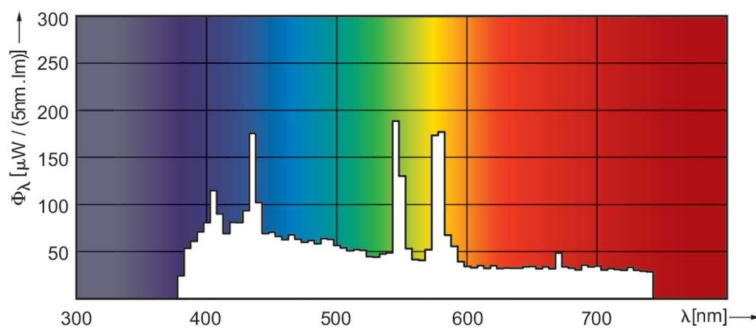

Données du produit

Informations générales	
Culot	PGJX28
Position de fonctionnement	UNIVERSEL [Libre ou universelle (U)]
Durée de vie à 50 % de mortalité (nom.)	750 h

Données techniques de l'éclairage	
Code couleur	2
Flux lumineux	35 500 lm
Efficacité lumineuse (nominale)	61,5 lm/W
Coordonnée chromatique X	296
Coordonnée chromatique Y	315
Température de couleur corrélée (nom.)	7500 K
Indice de rendu de couleur (IRC)	70
Longueur d'arc O (nom.)	3,5 mm

Fonctionnement et électricité	
Consommation électrique	575 W
Courant lampe (nom.)	10,2 A

Commandes et gradation	
Variation de l'intensité lumineuse	Oui

Données du produit	
Nom du produit de la commande	MSR Gold 575/2 MiniFastFit 1CT/4
Nom de produit complet	MSR Gold™ 575/2 MiniFastFit 1CT/4
Code EOC	871829122109800
Code de commande	22109800
Code 12NC	928184005115
Numérateur - Quantité par kit	1
Poids net (pièce)	0,070 kg
Code EAN – Produit/Boîte	8718291221098

Données photométriques

Spectral Power Distribution Colour - MSR Gold 575/2 MiniFastFit 1CT/4