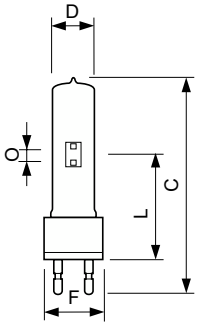

Code EAN – Produit/Boîte	8727900916386
Conditionnement par carton	8
Codes EAN/UPC - Boîte	8727900916393

Schéma dimensionnel