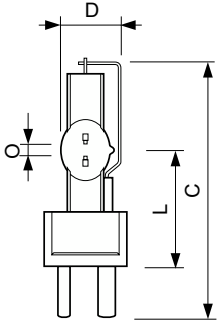

Données du produit

Informations générales	
Culot	GY22
Position de fonctionnement	UNIVERSEL [Libre ou universelle (U)]
Durée de vie à 50 % de mortalité (nom.)	750 h

Données techniques de l'éclairage	
Code couleur	- [Not Specified]
Flux lumineux	93 000 lm
Efficacité lumineuse (nominale)	77,5 lm/W
Coordonnée chromatique X	320
Coordonnée chromatique Y	332
Température de couleur corrélée (nom.)	6100 K
Indice de rendu de couleur (IRC)	65
Longueur d'arc O (nom.)	7,0 mm

Fonctionnement et électricité	
Consommation électrique	1 200 W
Courant lampe (nom.)	14 A

Commandes et gradation	
Variation de l'intensité lumineuse	Non

Données du produit	
Nom du produit de la commande	MSR 1200 SA 1CT/4
Nom de produit complet	MSR 1200 SA 1CT/4
Code EOC	871829122125800
Code de commande	22125800
Code 12NC	928170905115
Numérateur - Quantité par kit	1
Poids net (pièce)	0,096 kg
Code EAN - Produit/Boîte	8718291221258

Conditionnement par carton	4
Codes EAN/UPC - Boîte	8718291221265

Schéma dimensionnel

Product	D (max)	O	L (min)	L (max)	L	C (max)
MSR 1200 SA 1CT/4	34 mm	7,0 mm	58 mm	60 mm	59 mm	135 mm

Données photométriques