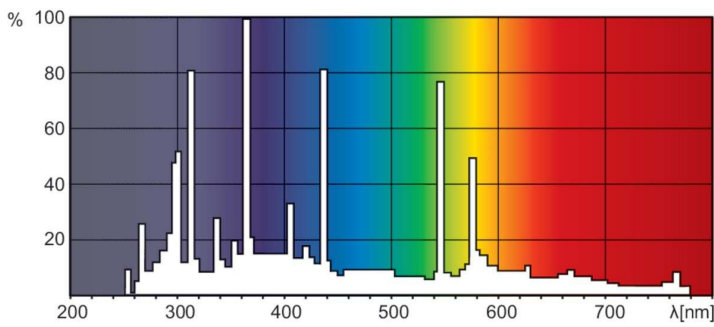

Données photométriques

Spectral Power Distribution Colour - MSR 1200 SA 1CT/4