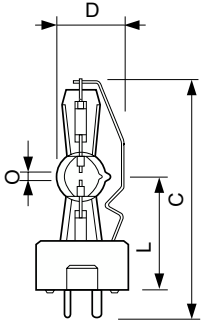

### Données du produit

Informations générales	
Culot	GY9.5
Position de fonctionnement	UNIVERSEL [Libre ou universelle (U)]
Durée de vie à 50 % de mortalité (nom.)	750 h

Données techniques de l'éclairage	
Code couleur	- [Not Specified]
Flux lumineux	55 000 lm
Efficacité lumineuse (nominale)	79 lm/W
Coordonnée chromatique X	333
Coordonnée chromatique Y	342
Température de couleur corrélée (nom.)	5600 K
Indice de rendu de couleur (IRC)	80
Longueur d'arc O (nom.)	4,0 mm

Fonctionnement et électricité	
Consommation électrique	700 W
Courant lampe (nom.)	11 A

Commandes et gradation	
Variation de l'intensité lumineuse	Non

Données du produit	
Nom du produit de la commande	MSR 700 SA 1CT/4
Nom de produit complet	MSR 700 SA 1CT/4
Code EOC	871829122802800
Code de commande	22802800
Code 12NC	928170305115
Numérateur - Quantité par kit	1
Poids net (pièce)	0,020 kg
Code EAN - Produit/Boîte	8718291228028

Conditionnement par carton	4
Codes EAN/UPC - Boîte	8718291228035

Schéma dimensionnel

Product	D (max)	O	L (min)	L (max)	L	C (max)
MSR 700 SA 1CT/4	25 mm	4,0 mm	38 mm	40 mm	39 mm	83 mm

Données photométriques