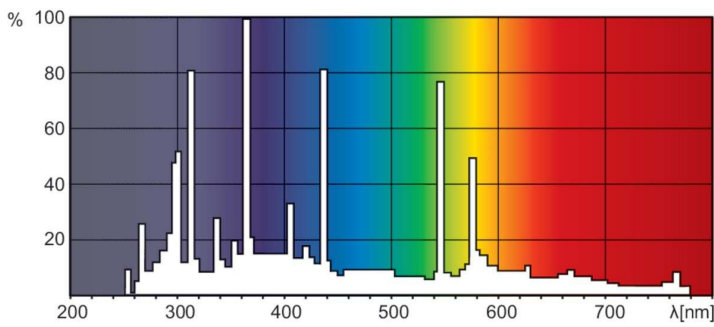

Données photométriques

Spectral Power Distribution Colour - MSR 700 SA 1CT/4