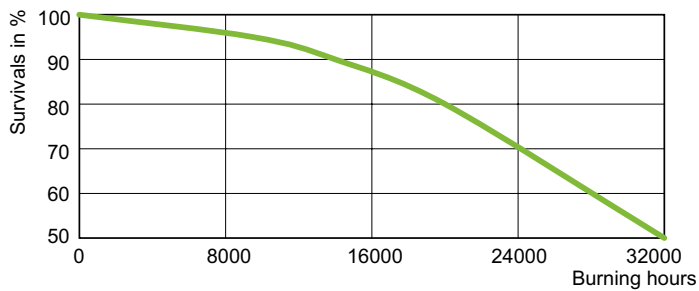

Durée de vie

LDLE_SONTHORT_0005-Life expectancy diagram

Lumen Maintenance Diagram - MASTER GreenPower CG T 600W E40