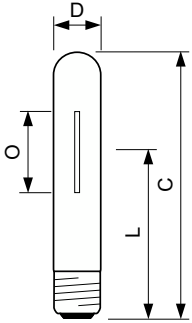

MASTER Agro

MASTER GreenPower CG T 600W E40

Lampe à vapeur de sodium haute pression à ampoule extérieure transparente, rendement optimisé et constant de la lampe horticole

Mises en garde et sécurité

- Un bris de lampe est très peu susceptible d'influer sur votre santé. Si une lampe se brise, aérez la pièce pendant 30 minutes et retirez les morceaux, de préférence avec des gants. Placez-les dans un sac en plastique scellé et portez-le à votre site de gestion des déchets en vue de son recyclage. Évitez d'utiliser un aspirateur.

Données du produit

Informations générales	
Culot	E40
Position de fonctionnement	UNIVERSEL [Libre ou universelle (U)]
Durée de vie à 50 % de mortalité (nom.)	32 000 h

Données techniques de l'éclairage	
Code couleur	220 [CCT of 2000K]
Efficacité lumineuse (nominale)	142,4 lm/W
Coordonnée chromatique X	0,533
Coordonnée chromatique Y	0,432
Température de couleur corrélée (nom.)	2000 K
Indice de rendu de couleur (IRC)	26
Longueur d'arc O (nom.)	151 mm

Approbation et application	
Taux de mercure (Hg) (nom.)	30,0 mg
Consommation d'énergie kWh/1 000 h	680 kWh

Données du produit	
Nom du produit de la commande	MASTER GreenPower CG T 600W E40
Nom de produit complet	MASTER GreenPower CG T 600W E40
Code EOC	871829123187500
Code de commande	23187500
Code 12NC	928158809214
Numérateur - Quantité par kit	1
Poids net (pièce)	0,182 kg
Code EAN - Produit/Boîte	8718291548379

MASTER Agro

Conditionnement par carton	54
Codes EAN/UPC - Boîte	8718291231875

Schéma dimensionnel

Product	D (max)	O	L	C (max)	A
MASTER GreenPower CG T 600W E40	47 mm	151 mm	166 mm	279 mm	205 mm

Données photométriques