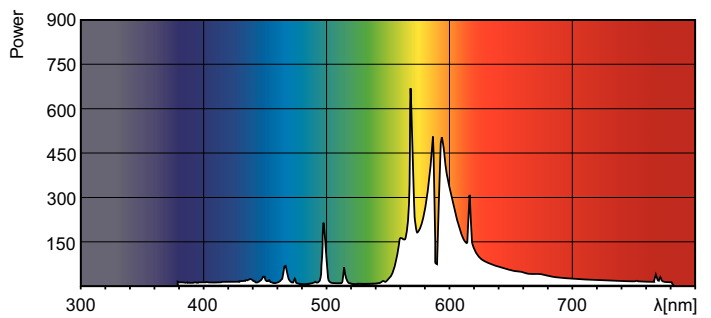

MASTER Agro

MASTER GreenPower CG T 600W E40

Lampe à vapeur de sodium haute pression à ampoule extérieure transparente, rendement optimisé et constant de la lampe horticole

Mises en garde et sécurité

- Un bris de lampe est très peu susceptible d'influer sur votre santé. Si une lampe se brise, aérez la pièce pendant 30 minutes et retirez les morceaux, de préférence avec des gants. Placez-les dans un sac en plastique scellé et portez-le à votre site de gestion des déchets en vue de son recyclage. Évitez d'utiliser un aspirateur.

Données du produit

Informations générales	
Culot	E40
Position de fonctionnement	UNIVERSEL [Libre ou universelle (U)]
Durée de vie à 50 % de mortalité (nom.)	32 000 h

Données techniques de l'éclairage	
Code couleur	220 [CCT of 2000K]
Efficacité lumineuse (nominale)	142,4 lm/W
Coordonnée chromatique X	0,533
Coordonnée chromatique Y	0,432
Température de couleur corrélée (nom.)	2000 K
Indice de rendu de couleur (IRC)	26
Longueur d'arc O (nom.)	151 mm

Approbation et application	
Taux de mercure (Hg) (nom.)	30,0 mg
Consommation d'énergie kWh/1 000 h	680 kWh

Données du produit	
Nom du produit de la commande	MASTER GreenPower CG T 600W E40
Nom de produit complet	MASTER GreenPower CG T 600W E40
Code EOC	871829123187500
Code de commande	23187500
Code 12NC	928158809214
Numérateur - Quantité par kit	1
Poids net (pièce)	0,182 kg
Code EAN - Produit/Boîte	8718291548379

Light Distribution Diagram - MASTER GreenPower CG T 600W E40

Spectral Power Distribution Colour - MASTER GreenPower CG T 600W E40

Durée de vie

LDLE_SONTHORT_0005-Life expectancy diagram

Lumen Maintenance Diagram - MASTER GreenPower CG T 600W E40