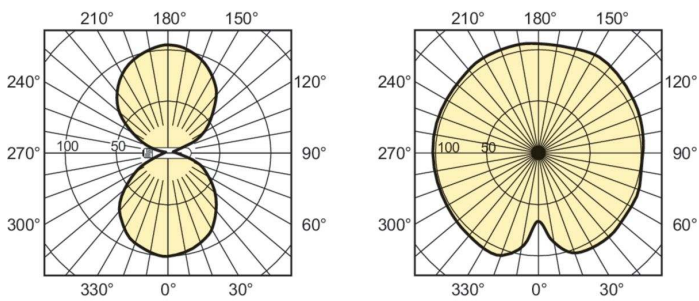

Données du produit

Informations générales	
Culot	E40
Position de fonctionnement	UNIVERSEL [Libre ou universelle (U)]
Durée de vie à 50 % de mortalité (nom.)	32 000 h

Données techniques de l'éclairage	
Code couleur	220 [CCT of 2000K]
Efficacité lumineuse (nominale)	142,4 lm/W
Coordonnée chromatique X	0,533
Coordonnée chromatique Y	0,432
Température de couleur corrélée (nom.)	2000 K
Indice de rendu de couleur (IRC)	26
Longueur d'arc O (nom.)	151 mm

Approbation et application	
Taux de mercure (Hg) (nom.)	30,0 mg
Consommation d'énergie kWh/1 000 h	680 kWh

Données du produit	
Nom du produit de la commande	MASTER GreenPower CG T 600W E40
Nom de produit complet	MASTER GreenPower CG T 600W E40
Code EOC	871829123187500
Code de commande	23187500
Code 12NC	928158809214
Numérateur - Quantité par kit	1
Poids net (pièce)	0,182 kg
Code EAN - Produit/Boîte	8718291548379

MASTER Agro

Conditionnement par carton	54
Codes EAN/UPC - Boîte	8718291231875

Schéma dimensionnel

Product	D (max)	O	L	C (max)	A
MASTER GreenPower CG T 600W E40	47 mm	151 mm	166 mm	279 mm	205 mm

Données photométriques

Light Distribution Diagram - MASTER GreenPower CG T 600W E40

Spectral Power Distribution Colour - MASTER GreenPower CG T 600W E40

Durée de vie

LDLE_SONTHORT_0005-Life expectancy diagram

Lumen Maintenance Diagram - MASTER GreenPower CG T 600W E40