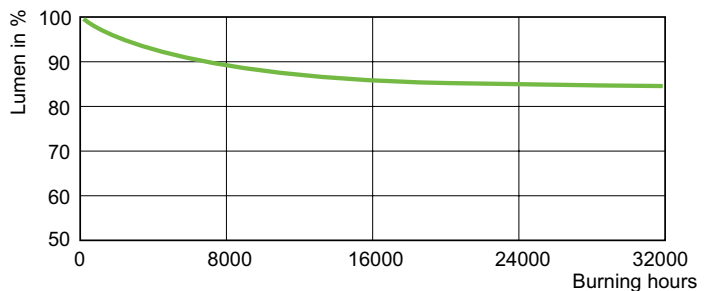

Données du produit

Informations générales	
Culot	E40
Position de fonctionnement	UNIVERSEL [Libre ou universelle (U)]
Durée de vie à 50 % de mortalité (nom.)	32 000 h

Données techniques de l'éclairage	
Code couleur	220 [CCT of 2000K]
Efficacité lumineuse (nominale)	142,4 lm/W
Coordonnée chromatique X	0,533
Coordonnée chromatique Y	0,432
Température de couleur corrélée (nom.)	2000 K
Indice de rendu de couleur (IRC)	26
Longueur d'arc O (nom.)	151 mm

Approbation et application	
Taux de mercure (Hg) (nom.)	30,0 mg
Consommation d'énergie kWh/1 000 h	680 kWh

Données du produit	
Nom du produit de la commande	MASTER GreenPower CG T 600W E40
Nom de produit complet	MASTER GreenPower CG T 600W E40
Code EOC	871829123187500
Code de commande	23187500
Code 12NC	928158809214
Numérateur - Quantité par kit	1
Poids net (pièce)	0,182 kg
Code EAN - Produit/Boîte	8718291548379

MASTER Agro

Conditionnement par carton	54
Codes EAN/UPC - Boîte	8718291231875

Schéma dimensionnel

Product	D (max)	O	L	C (max)	A
MASTER GreenPower CG T 600W E40	47 mm	151 mm	166 mm	279 mm	205 mm

Données photométriques

Light Distribution Diagram - MASTER GreenPower CG T 600W E40

Spectral Power Distribution Colour - MASTER GreenPower CG T 600W E40

Durée de vie

LDLE_SONTHORT_0005-Life expectancy diagram

Lumen Maintenance Diagram - MASTER GreenPower CG T 600W E40