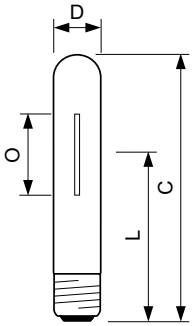

### Mises en garde et sécurité

- Un bris de lampe est très peu susceptible d'influer sur votre santé. Si une lampe se brise, aérez la pièce pendant 30 minutes et retirez les morceaux, de préférence avec des gants. Placez-les dans un sac en plastique scellé et portez-le à votre site de gestion des déchets en vue de son recyclage. Évitez d'utiliser un aspirateur.

### Données du produit

Informations générales	
Culot	E40
Position de fonctionnement	UNIVERSEL [Libre ou universelle (U)]
Durée de vie à 50 % de mortalité (nom.)	30 000 h
Données techniques de l'éclairage	
Code couleur	220 [CCT of 2000K]
Efficacité lumineuse (nominale)	136 lm/W
Température de couleur corrélée (nom.)	2000 K
Indice de rendu de couleur (IRC)	29
Longueur d'arc O (nom.)	118,6 mm
Fonctionnement et électricité	
Consommation électrique	430,0 W
Tension (nom.)	126 V
Commandes et gradation	
Variation de l'intensité lumineuse	Oui
Mécanique et boîtier	
Finition ampoule	Transparent

Forme de la lampe	T46
Approbation et application	
Taux de mercure (Hg) (nom.)	20,0 mg
Consommation d'énergie kWh/1 000 h	473 kWh
Données du produit	
Nom du produit de la commande	MASTER GreenPower CG T 400W E40
Nom de produit complet	MASTER GreenPower CG T 400W E40
Code EOC	871829123177600
Code de commande	23177600
Code 12NC	928158709214
Numérateur - Quantité par kit	1
Poids net (pièce)	0,180 kg
Code EAN - Produit/Boîte	8718291548362
Conditionnement par carton	54
Codes EAN/UPC - Boîte	8718291231776

## Schéma dimensionnel

Product	D (max)	O	L	C (max)	A
MASTER GreenPower CG T 400W E40	47 mm	118,6 mm	175 mm	283 mm	205 mm