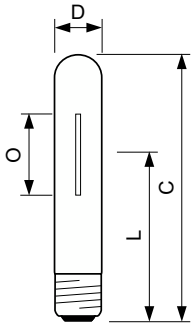

MASTER Agro

MASTER GreenPower CG T 400W E40

Lampe à vapeur de sodium haute pression à ampoule extérieure transparente, rendement optimisé et constant de la lampe horticole

Mises en garde et sécurité

- Un bris de lampe est très peu susceptible d'influer sur votre santé. Si une lampe se brise, aérez la pièce pendant 30 minutes et retirez les morceaux, de préférence avec des gants. Placez-les dans un sac en plastique scellé et portez-le à votre site de gestion des déchets en vue de son recyclage. Évitez d'utiliser un aspirateur.

Données du produit

Informations générales	
Culot	E40
Position de fonctionnement	UNIVERSEL [Libre ou universelle (U)]
Durée de vie à 50 % de mortalité (nom.)	30 000 h
Données techniques de l'éclairage	
Code couleur	220 [CCT of 2000K]
Efficacité lumineuse (nominale)	136 lm/W
Température de couleur corrélée (nom.)	2000 K
Indice de rendu de couleur (IRC)	29
Longueur d'arc O (nom.)	118,6 mm
Fonctionnement et électricité	
Consommation électrique	430,0 W
Tension (nom.)	126 V
Commandes et gradation	
Variation de l'intensité lumineuse	Oui
Mécanique et boîtier	
Finition ampoule	Transparent

Forme de la lampe	T46
Approbation et application	
Taux de mercure (Hg) (nom.)	20,0 mg
Consommation d'énergie kWh/1 000 h	473 kWh
Données du produit	
Nom du produit de la commande	MASTER GreenPower CG T 400W E40
Nom de produit complet	MASTER GreenPower CG T 400W E40
Code EOC	871829123177600
Code de commande	23177600
Code 12NC	928158709214
Numérateur - Quantité par kit	1
Poids net (pièce)	0,180 kg
Code EAN - Produit/Boîte	8718291548362
Conditionnement par carton	54
Codes EAN/UPC - Boîte	8718291231776

MASTER Agro

Schéma dimensionnel

Product	D (max)	O	L	C (max)	A
MASTER GreenPower CG T 400W E40	47 mm	118,6 mm	175 mm	283 mm	205 mm

Données photométriques

Light Distribution Diagram - MASTER GreenPower CG T 400W E40