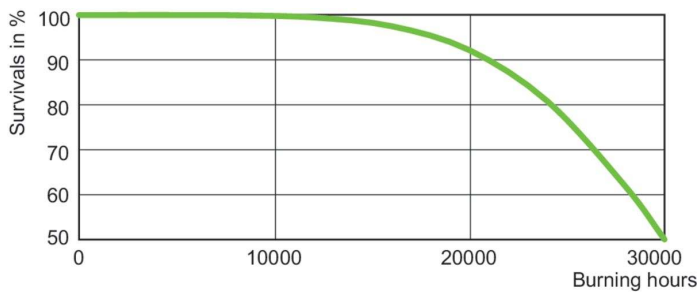

Durée de vie

LDLE_SONTHORT_0002-Life expectancy diagram

Lumen Maintenance Diagram - MASTER GreenPower CG T 400W E40