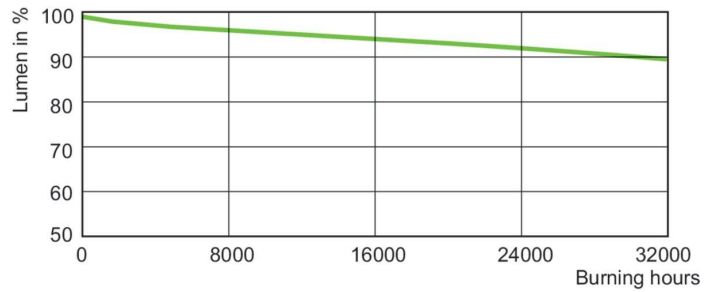

Durée de vie

LDLE_SONTHORT_0002-Life expectancy diagram

Lumen Maintenance Diagram - MASTER GreenPower CG T 400W E40