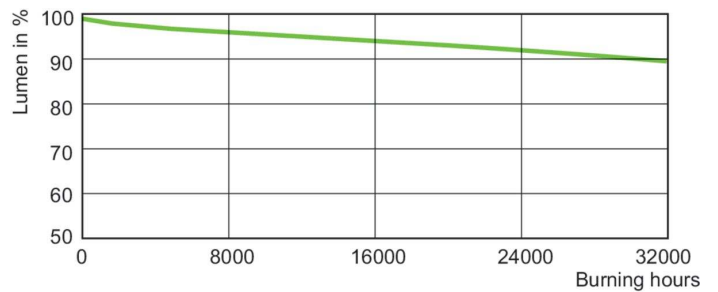

Durée de vie

LDLE_SONTHORT_0002-Life expectancy diagram

Lumen Maintenance Diagram - MASTER GreenPower CG T 400W E40