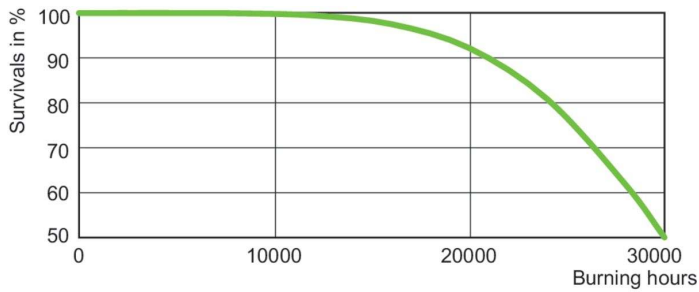

Durée de vie

LDLE_SONTHORT_0002-Life expectancy diagram

Lumen Maintenance Diagram - MASTER GreenPower CG T 400W E40