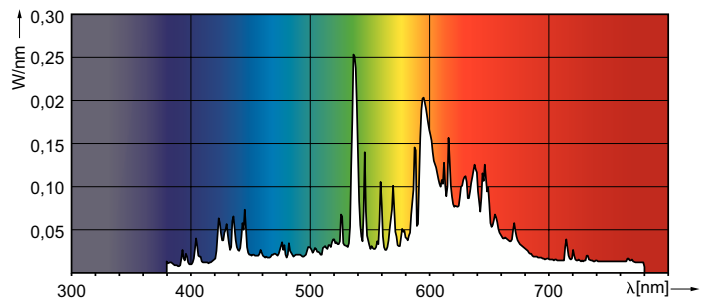

Produkt Daten

Allgemeine Informationen	
Socket	E27
Betriebsstellung	UNIVERSAL [Beliebig oder universal (U)]
Referenz für Lichtstrommessung	Sphere
Lebensdauer bis 50 % Ausfall (Nom.)	21.000 Stunde(n)

Lichttechnische Daten	
Farbcode	828 [CCT of 2800K]
Lichtstrom	5.100 lm
Nennlichtausbeute (Nom.)	99 lm/W
Lichtfarbe	Warmweiß (WW)
Farbkoordinate X (Nom.)	0,447
Farbkoordinate Y (nom.)	0,4
Ähnlichste Farbtemperatur (Nom.)	2800 K
Farbwiedergabeindex (CRI)	82

Photometrische Daten

Light Distribution Diagram - MASTER CityWh CDO-ET Plus 50W/828 E27

Spectral Power Distribution Colour - MASTER CityWh CDO-ET Plus 50W/828 E27

MASTER CityWhite CDO-ET Plus

Lebensdauer

LDLE_CDO-ET_0004-Life expectancy diagram