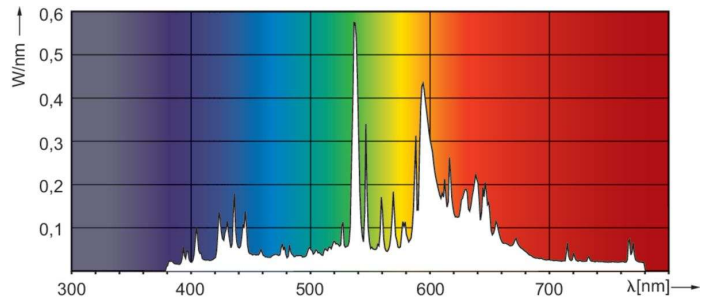

Produkt Daten

Allgemeine Informationen	
Socket	E40
Betriebsstellung	UNIVERSAL [Beliebig oder universal (U)]
Referenz für Lichtstrommessung	Sphere
Lebensdauer bis 50 % Ausfall (Nom.)	27.000 Stunde(n)

Lichttechnische Daten	
Farbcode	828 [CCT of 2800K]
Lichtstrom	15.400 lm
Nennlichtausbeute (Nom.)	108 lm/W
Lichtfarbe	Warmweiß (WW)
Farbkoordinate X (Nom.)	0,447
Farbkoordinate Y (nom.)	0,4
Ähnlichste Farbtemperatur (Nom.)	2800 K
Farbwiedergabeindex (CRI)	85

Photometrische Daten

Light Distribution Diagram - MASTER CityWh CDO-ET Plus 150W/828 E40

Spectral Power Distribution Colour - MASTER CityWh CDO-ET Plus 150W/828 E40

MASTER CityWhite CDO-ET Plus

Lebensdauer