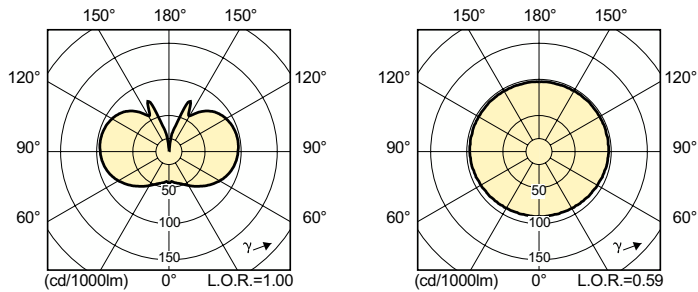

MASTER CityWhite CDO-ET Plus

EPREL Registrierungsnummer	473400
Produktdaten	
Bestell-Produktname	MASTER CityWh CDO-ET Plus 150W/828 E40
Gesamtbezeichnung des Produkts	MASTER CityWhite CDO-ET Plus 150W/828 E40
Gesamt-Produktcode	871829115881300
Bestellcode	15881300
Material-Nr. (12NC)	928154908835

Anzahl pro Verpackung	1
Nettogewicht (Einzelteil)	0,157 kg
EAN/UPC – Produkt/Kiste	8718291158813
Zähler – Pakete pro Außenkarton	12
EAN Umverpackung	8718291158820

Abmessungsskizzen

Product	D (max)	C (max)
MASTER CityWh CDO-ET Plus 150W/828 E40	91 mm	227 mm

Photometrische Daten

Light Distribution Diagram - MASTER CityWh CDO-ET Plus 150W/828 E40