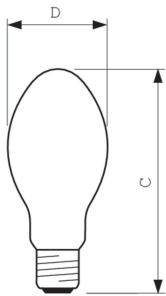

MASTER CityWhite CDO-ET Plus

EPREL Registrierungsnummer	473398
Produktdaten	
Bestell-Produktname	MASTER CityWh CDO-ET Plus 70W/828 E27
Gesamtbezeichnung des Produkts	MASTER CityWhite CDO-ET Plus 70W/828 E27
Gesamt-Produktcode	871829115875200
Bestellcode	15875200
Material-Nr. (12NC)	928154708835

Anzahl pro Verpackung	1
Nettogewicht (Einzelteil)	57,000 g
EAN/UPC – Produkt/Kiste	8718291158752
Zähler – Pakete pro Außenkarton	24
EAN Umverpackung	8718291158769

Abmessungsskizzen

Product	D (max)	C (max)
MASTER CityWh CDO-ET Plus 70W/828 E27	71 mm	156 mm