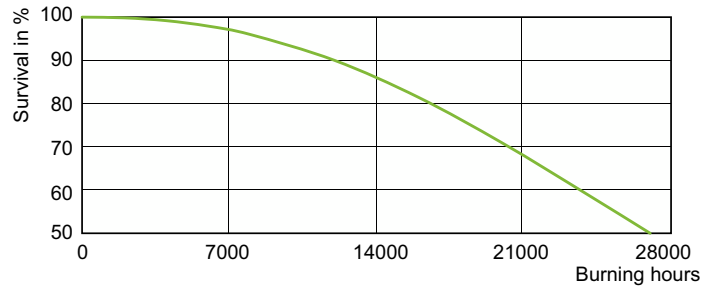

Produkt Daten

Allgemeine Informationen		Betrieb und Elektrik	
Socket	E27	Systemleistung	71,0 W
Betriebsstellung	UNIVERSAL [Beliebig oder universal (U)]	Spannung (Nom)	83 V
Referenz für Lichtstrommessung	Sphere	Lichtregelung und Dimmen	
Lebensdauer bis 50 % Ausfall (Nom.)	27.000 Stunde(n)	Dimmbar	Ja
Lichttechnische Daten		Mechanik und Gehäuse	
Farbcode	828 [CCT of 2800K]	Kolbenausführung	Beschichtetes Glas
Lichtstrom	7.030 lm	Kolbenform	B70
Nennlichtausbeute (Nom)	99 lm/W	Genehmigung und Anwendung	
Lichtfarbe	Warmweiß (WW)	Energieeffizienzklasse	F
Farbkoordinate X (Nom)	0,447	Quecksilbergehalt (max.)	7,8 mg
Farbkoordinate Y (nom.)	0,4	Quecksilbergehalt (Nom)	7,8 mg
Ähnlichste Farbtemperatur (Nom)	2800 K	Energieverbrauch kWh/1.000 Std.	71 kWh
Farbwiedergabeindex (CRI)	84		

Photometrische Daten

Light Distribution Diagram - MASTER CityWh CDO-ET Plus 70W/828 E27

Spectral Power Distribution Colour - MASTER CityWh CDO-ET Plus 70W/828 E27

MASTER CityWhite CDO-ET Plus

Lebensdauer

Lumen Maintenance Diagram - MASTER CityWh CDO-ET Plus 70W/828 E27