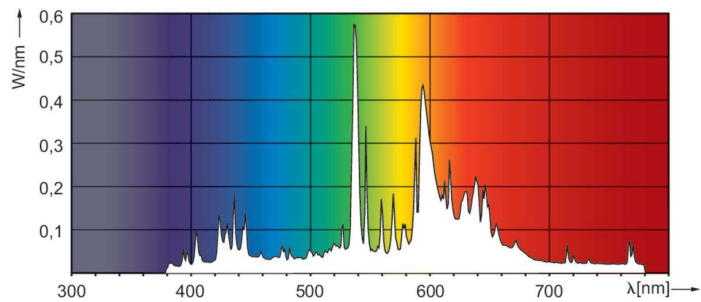

Produkt Daten

Allgemeine Informationen		Betrieb und Elektrik	
Socket	E27	Systemleistung	71,0 W
Betriebsstellung	UNIVERSAL [Beliebig oder universal (U)]	Spannung (Nom)	83 V
Referenz für Lichtstrommessung	Sphere	Lichtregelung und Dimmen	
Lebensdauer bis 50 % Ausfall (Nom.)	27.000 Stunde(n)	Dimmbar	Ja
Lichttechnische Daten		Mechanik und Gehäuse	
Farbcode	828 [CCT of 2800K]	Kolbenausführung	Beschichtetes Glas
Lichtstrom	7.030 lm	Kolbenform	B70
Nennlichtausbeute (Nom)	99 lm/W	Genehmigung und Anwendung	
Lichtfarbe	Warmweiß (WW)	Energieeffizienzklasse	F
Farbkoordinate X (Nom)	0,447	Quecksilbergehalt (max.)	7,8 mg
Farbkoordinate Y (nom.)	0,4	Quecksilbergehalt (Nom)	7,8 mg
Ähnlichste Farbtemperatur (Nom)	2800 K	Energieverbrauch kWh/1.000 Std.	71 kWh
Farbwiedergabeindex (CRI)	84		

Photometrische Daten

Light Distribution Diagram - MASTER CityWh CDO-ET Plus 70W/828 E27

Spectral Power Distribution Colour - MASTER CityWh CDO-ET Plus 70W/828 E27

MASTER CityWhite CDO-ET Plus

Lebensdauer

Lumen Maintenance Diagram - MASTER CityWh CDO-ET Plus 70W/828 E27