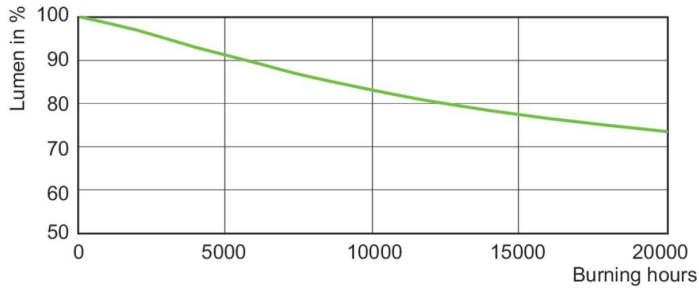

Produkt Daten

Allgemeine Informationen		Betrieb und Elektrik	
Socket	E27	Systemleistung	71,0 W
Betriebsstellung	UNIVERSAL [Beliebig oder universal (U)]	Spannung (Nom)	83 V
Referenz für Lichtstrommessung	Sphere	Lichtregelung und Dimmen	
Lebensdauer bis 50 % Ausfall (Nom.)	27.000 Stunde(n)	Dimmbar	Ja
Lichttechnische Daten		Mechanik und Gehäuse	
Farbcode	828 [CCT of 2800K]	Kolbenausführung	Beschichtetes Glas
Lichtstrom	7.030 lm	Kolbenform	B70
Nennlichtausbeute (Nom)	99 lm/W	Genehmigung und Anwendung	
Lichtfarbe	Warmweiß (WW)	Energieeffizienzklasse	F
Farbkoordinate X (Nom)	0,447	Quecksilbergehalt (max.)	7,8 mg
Farbkoordinate Y (nom.)	0,4	Quecksilbergehalt (Nom)	7,8 mg
Ähnlichste Farbtemperatur (Nom)	2800 K	Energieverbrauch kWh/1.000 Std.	71 kWh
Farbwiedergabeindex (CRI)	84		

Photometrische Daten

Light Distribution Diagram - MASTER CityWh CDO-ET Plus 70W/828 E27

Spectral Power Distribution Colour - MASTER CityWh CDO-ET Plus 70W/828 E27

MASTER CityWhite CDO-ET Plus

Lebensdauer

Lumen Maintenance Diagram - MASTER CityWh CDO-ET Plus 70W/828 E27