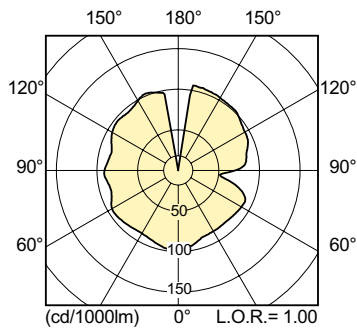

Photometrische Daten

Light Distribution Diagram - MASTER CityWh CDO-ET Plus 70W/828 E27