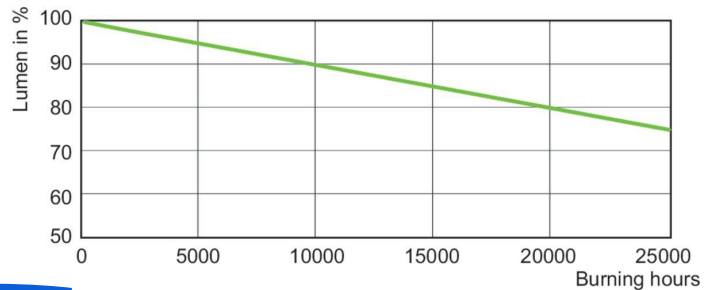

Durée de vie