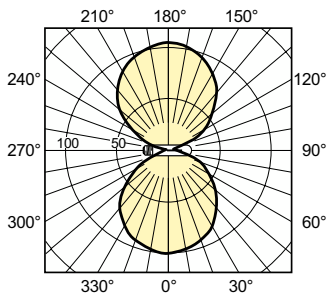

Données du produit

Informations générales	
Culot	E40
Position de fonctionnement	UNIVERSEL [Libre ou universelle (U)]
Durée de vie à 50 % de mortalité (nom.)	20 000 h

Données techniques de l'éclairage	
Code couleur	220 [CCT of 2000K]
Efficacité lumineuse (nominale)	130 lm/W
Température de couleur corrélée (nom.)	2000 K
Indice de rendu de couleur (IRC)	-
Longueur d'arc O (nom.)	153 mm

Approbation et application	
Taux de mercure (Hg) (nom.)	23 mg
Consommation d'énergie kWh/1 000 h	1056 kWh

Données du produit	
Nom du produit de la commande	SON-T 1000W E40 1SL/4
Nom de produit complet	SON-T 1000W E40 1SL/4
Code EOC	871150018412245
Code de commande	18412245
Code 12NC	928154509228
Numérateur - Quantité par kit	1
Poids net (pièce)	414,000 g
Code EAN - Produit/Boîte	8711500184122
Conditionnement par carton	4
Codes EAN/UPC - Boîte	8711500184139

SON-T

Schéma dimensionnel

Product	D (max)	O	L	C (max)
SON-T 1000W E40 ISL/4	66 mm	153 mm	240 mm	390 mm

Données photométriques

Light Distribution Diagram - SON-T 1000W E40 ISL/4

Spectral Power Distribution Colour - SON-T 1000W E40 ISL/4