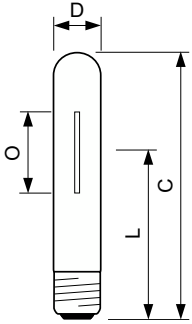

SON-T

SON-T 1000W E40 1SL/4

Lampes à vapeur de sodium haute pression avec tube à décharge en alumine frittée à l'intérieur d'une ampoule sous vide en verre dur

Mises en garde et sécurité

- L'appareillage de contrôle doit inclure une protection en fin de vie (IEC60662, IEC 62035)
- Un bris de lampe est très peu susceptible d'influer sur votre santé. Si une lampe se brise, aérez la pièce pendant 30 minutes et retirez les morceaux, de préférence avec des gants. Placez-les dans un sac en plastique scellé et portez-le à votre site de gestion des déchets en vue de son recyclage. Évitez d'utiliser un aspirateur.

Données du produit

Informations générales	
Culot	E40
Position de fonctionnement	UNIVERSEL [Libre ou universelle (U)]
Durée de vie à 50 % de mortalité (nom.)	20 000 h

Données techniques de l'éclairage	
Code couleur	220 [CCT of 2000K]
Efficacité lumineuse (nominale)	130 lm/W
Température de couleur corrélée (nom.)	2000 K
Indice de rendu de couleur (IRC)	-
Longueur d'arc O (nom.)	153 mm

Approbation et application	
Taux de mercure (Hg) (nom.)	23 mg
Consommation d'énergie kWh/1 000 h	1056 kWh

Données du produit	
Nom du produit de la commande	SON-T 1000W E40 1SL/4
Nom de produit complet	SON-T 1000W E40 1SL/4
Code EOC	871150018412245
Code de commande	18412245
Code 12NC	928154509228
Numérateur - Quantité par kit	1
Poids net (pièce)	414,000 g
Code EAN - Produit/Boîte	8711500184122
Conditionnement par carton	4
Codes EAN/UPC - Boîte	8711500184139

SON-T

Schéma dimensionnel

Product	D (max)	O	L	C (max)
SON-T 1000W E40 ISL/4	66 mm	153 mm	240 mm	390 mm

Données photométriques

Light Distribution Diagram - SON-T 1000W E40 ISL/4

Spectral Power Distribution Colour - SON-T 1000W E40 ISL/4