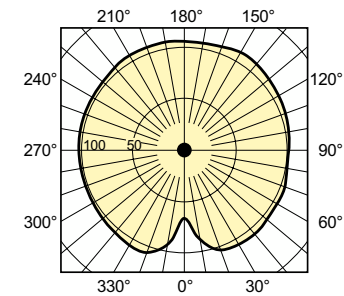

Données du produit

Informations générales	
Culot	E40
Position de fonctionnement	UNIVERSEL [Libre ou universelle (U)]
Durée de vie à 50 % de mortalité (nom.)	20 000 h

Données techniques de l'éclairage	
Code couleur	220 [CCT of 2000K]
Efficacité lumineuse (nominale)	130 lm/W
Température de couleur corrélée (nom.)	2000 K
Indice de rendu de couleur (IRC)	-
Longueur d'arc O (nom.)	153 mm

Approbation et application	
Taux de mercure (Hg) (nom.)	23 mg
Consommation d'énergie kWh/1 000 h	1056 kWh

Données du produit	
Nom du produit de la commande	SON-T 1000W E40 1SL/4
Nom de produit complet	SON-T 1000W E40 1SL/4
Code EOC	871150018412245
Code de commande	18412245
Code 12NC	928154509228
Numérateur - Quantité par kit	1
Poids net (pièce)	414,000 g
Code EAN - Produit/Boîte	8711500184122
Conditionnement par carton	4
Codes EAN/UPC - Boîte	8711500184139

SON-T

Schéma dimensionnel

Product	D (max)	O	L	C (max)
SON-T 1000W E40 ISL/4	66 mm	153 mm	240 mm	390 mm

Données photométriques

Light Distribution Diagram - SON-T 1000W E40 ISL/4

Spectral Power Distribution Colour - SON-T 1000W E40 ISL/4