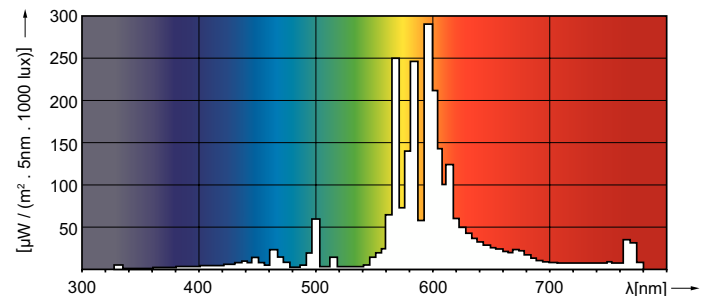

Données du produit

Informations générales	
Culot	E40
Position de fonctionnement	UNIVERSEL [Libre ou universelle (U)]
Durée de vie à 50 % de mortalité (nom.)	20 000 h

Données techniques de l'éclairage	
Code couleur	220 [CCT of 2000K]
Efficacité lumineuse (nominale)	130 lm/W
Température de couleur corrélée (nom.)	2000 K
Indice de rendu de couleur (IRC)	-
Longueur d'arc O (nom.)	153 mm

Approbation et application	
Taux de mercure (Hg) (nom.)	23 mg
Consommation d'énergie kWh/1 000 h	1056 kWh

Données du produit	
Nom du produit de la commande	SON-T 1000W E40 1SL/4
Nom de produit complet	SON-T 1000W E40 1SL/4
Code EOC	871150018412245
Code de commande	18412245
Code 12NC	928154509228
Numérateur - Quantité par kit	1
Poids net (pièce)	414,000 g
Code EAN - Produit/Boîte	8711500184122
Conditionnement par carton	4
Codes EAN/UPC - Boîte	8711500184139

SON-T

Schéma dimensionnel

Product	D (max)	O	L	C (max)
SON-T 1000W E40 ISL/4	66 mm	153 mm	240 mm	390 mm

Données photométriques

Light Distribution Diagram - SON-T 1000W E40 ISL/4

Spectral Power Distribution Colour - SON-T 1000W E40 ISL/4