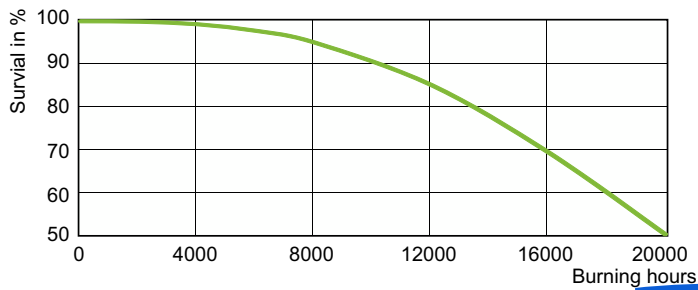

Durée de vie