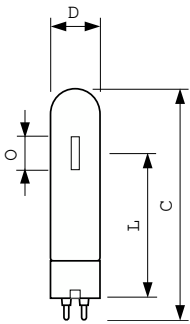

Bogenlänge O (Nom)	16 mm
Betrieb und Elektrik	
Systemleistung	55,5 W
Spannung (Nom)	90 V
Lichtregelung und Dimmen	
Dimmbar	Nein
Mechanik und Gehäuse	
Kolbenausführung	Klar
Kolbenmaterial	Weichglas
Kolbenform	T31
Genehmigung und Anwendung	
Energieeffizienzklasse	G
Quecksilbergehalt (max.)	7,6 mg

## Abmessungsskizzen

Product	D (max)	O	L	C (max)
MASTER SDW-T 50W/825 PG12-1 1SL/12	32 mm	15,4 mm	91 mm	149 mm