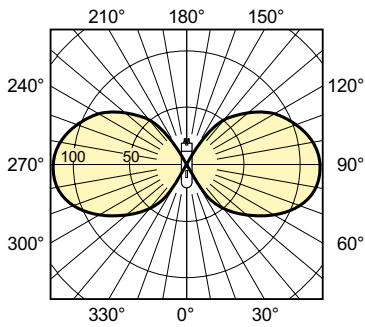

Bogenlänge O (Nom)	13 mm
Betrieb und Elektrik	
Systemleistung	33,3 W
Spannung (Nom)	98 V
Lichtregelung und Dimmen	
Dimmbar	Nein
Mechanik und Gehäuse	
Kolbenausführung	Klar
Kolbenmaterial	Weichglas
Kolbenform	T31
Genehmigung und Anwendung	
Energieeffizienzklasse	G
Quecksilbergehalt (max.)	3,8 mg

Abmessungsskizzen

Product	D (max)	O	L	C (max)
MASTER SDW-T 35W/825 PG12-1 1SL/12	32 mm	12,7 mm	91 mm	149 mm

Photometrische Daten

Light Distribution Diagram - MASTER SDW-T 35W/825 PG12-1 1SL/12

Spectral Power Distribution Colour - MASTER SDW-T 35W/825 PG12-1 1SL/12