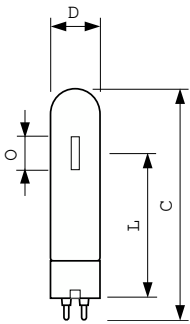

Bogenlänge O (Nom)	13 mm
Betrieb und Elektrik	
Systemleistung	33,3 W
Spannung (Nom)	98 V
Lichtregelung und Dimmen	
Dimmbar	Nein
Mechanik und Gehäuse	
Kolbenausführung	Klar
Kolbenmaterial	Weichglas
Kolbenform	T31
Genehmigung und Anwendung	
Energieeffizienzklasse	G
Quecksilbergehalt (max.)	3,8 mg

Abmessungsskizzen

Product	D (max)	O	L	C (max)
MASTER SDW-T 35W/825 PG12-1 1SL/12	32 mm	12,7 mm	91 mm	149 mm

Photometrische Daten

Light Distribution Diagram - MASTER SDW-T 35W/825 PG12-1 1SL/12

Spectral Power Distribution Colour - MASTER SDW-T 35W/825 PG12-1 1SL/12