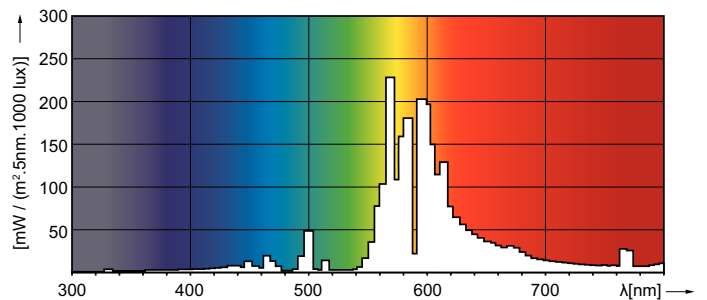

Données du produit

Informations générales	
Culot	E40
Position de fonctionnement	UNIVERSEL [Libre ou universelle (U)]
Référence de mesure de flux	Sphere
Durée de vie à 50 % de mortalité (nom.)	29 000 h

Données techniques de l'éclairage	
Code couleur	220 [CCT of 2000K]
Flux lumineux	9 600 lm
Efficacité lumineuse (nominale)	95 lm/W
Coordonnée chromatique X	0,535
Coordonnée chromatique Y	0,42
Température de couleur corrélée (nom.)	2000 K
Indice de rendu de couleur (IRC)	-

Données photométriques

Light Distribution Diagram - MASTER SON PIA Plus 100W/220 E40 1SL/12

Spectral Power Distribution Colour - MASTER SON PIA Plus 100W/220 E40 1SL/12

MASTER SON PIA Plus

Durée de vie

LDLE_SON-PIA_0002-Life expectancy diagram