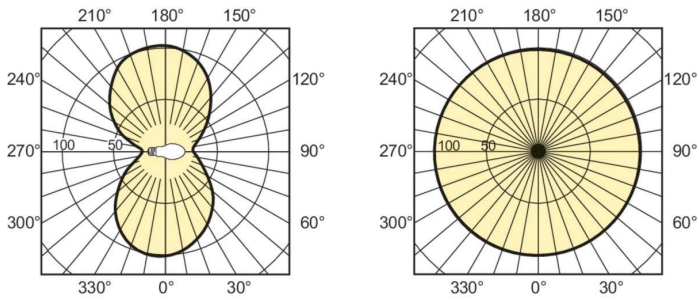

MASTER SON PIA Plus

Données du produit

Nom du produit de la commande	MASTER SON PIA Plus 100W/220 E40 1SL/12
Nom de produit complet	MASTER SON PIA Plus 100W/220 E40 1SL/12
Code EOC	871150018225815
Code de commande	18225815
Code 12NC	928151608827
Numérateur - Quantité par kit	1

Poids net (pièce)	0,125 kg
Code EAN – Produit/Boîte	8711500182258
Conditionnement par carton	12
Codes EAN/UPC – Boîte	8711500182265

Schéma dimensionnel

Product	D (max)	C (max)
MASTER SON PIA Plus 100W/220 E40 1SL/12	76 mm	186 mm

Données photométriques

Light Distribution Diagram - MASTER SON PIA Plus 100W/220 E40 1SL/12