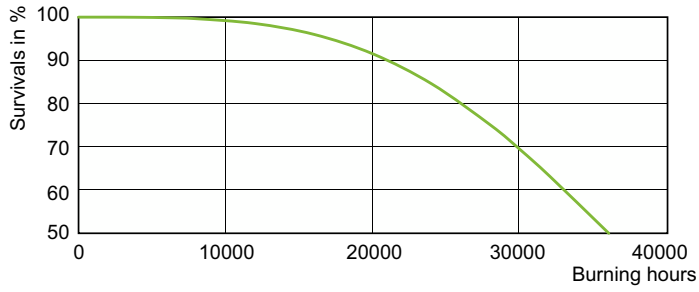

Données photométriques

Light Distribution Diagram - MASTER SON PIA Plus 100W/220 E40 1SL/12

Spectral Power Distribution Colour - MASTER SON PIA Plus 100W/220 E40 1SL/12

MASTER SON PIA Plus

Durée de vie

LDLE_SON-PIA_0002-Life expectancy diagram