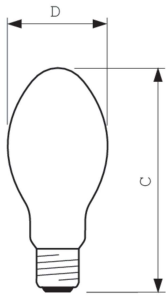

MASTER SON PIA Plus

Données du produit

Nom du produit de la commande	MASTER SON PIA Plus 100W/220 E40 1SL/12
Nom de produit complet	MASTER SON PIA Plus 100W/220 E40 1SL/12
Code EOC	871150018225815
Code de commande	18225815
Code 12NC	928151608827
Numérateur - Quantité par kit	1

Poids net (pièce)	0,125 kg
Code EAN – Produit/Boîte	8711500182258
Conditionnement par carton	12
Codes EAN/UPC – Boîte	8711500182265

Schéma dimensionnel

Product	D (max)	C (max)
MASTER SON PIA Plus 100W/220 E40 1SL/12	76 mm	186 mm