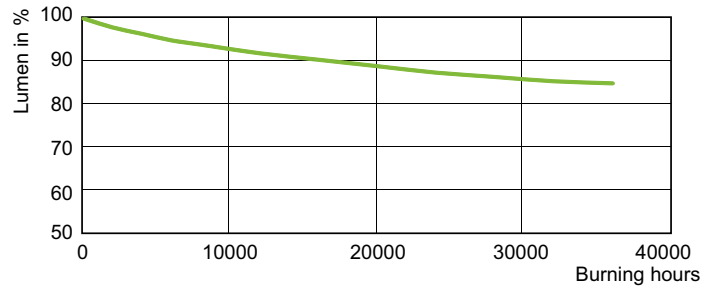

Données du produit

Informations générales	
Culot	E40
Position de fonctionnement	UNIVERSEL [Libre ou universelle (U)]
Référence de mesure de flux	Sphere
Durée de vie à 50 % de mortalité (nom.)	29 000 h

Données techniques de l'éclairage	
Code couleur	220 [CCT of 2000K]
Flux lumineux	9 600 lm
Efficacité lumineuse (nominale)	95 lm/W
Coordonnée chromatique X	0,535
Coordonnée chromatique Y	0,42
Température de couleur corrélée (nom.)	2000 K
Indice de rendu de couleur (IRC)	-

Données photométriques

Light Distribution Diagram - MASTER SON PIA Plus 100W/220 E40 1SL/12

Spectral Power Distribution Colour - MASTER SON PIA Plus 100W/220 E40 1SL/12

MASTER SON PIA Plus

Durée de vie

LDLE_SON-PIA_0002-Life expectancy diagram