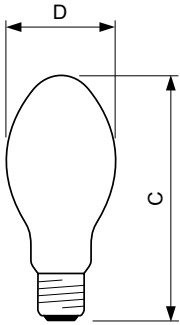

MASTER SON APIA Xtra

Données du produit

Nom du produit de la commande	MST SON APIA Plus Xtra 100W E40 1SL/12
Nom de produit complet	MASTER SON APIA Plus Xtra 100W E40 1SL/12
Code EOC	872790092743600
Code de commande	92743600
Code 12NC	928150819827
Numérateur - Quantité par kit	1

Poids net (pièce)	0,145 kg
Code EAN – Produit/Boîte	8727900927436
Conditionnement par carton	12
Codes EAN/UPC – Boîte	8727900927443

Schéma dimensionnel

Product	D (max)	C (max)
MST SON APIA Plus Xtra 100W E40 1SL/12	76 mm	186 mm