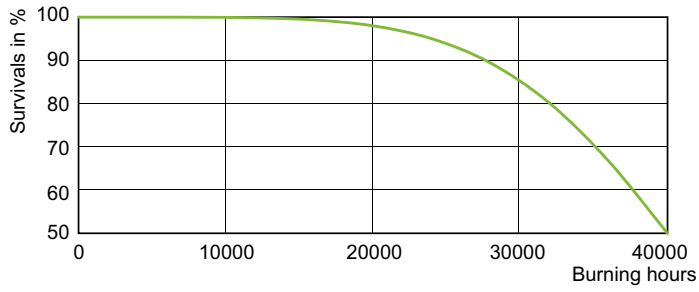

Données photométriques

Light Distribution Diagram - MST SON APIA Plus Xtra 100W E40 1SL/12

Spectral Power Distribution Colour - MST SON APIA Plus Xtra 100W E40 1SL/12

MASTER SON APIA Xtra

Durée de vie

LDLE_SON-APIA_0003-Life expectancy diagram