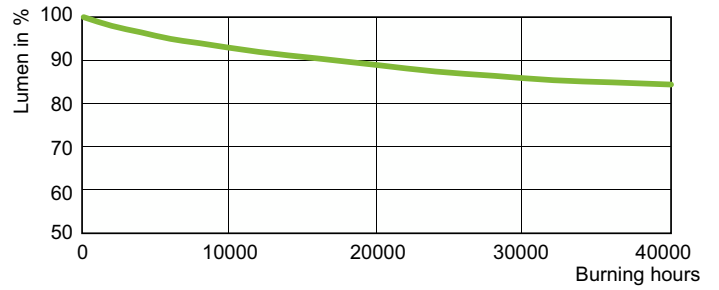

Données photométriques

Light Distribution Diagram - MST SON APIA Plus Xtra 100W E40 1SL/12

Spectral Power Distribution Colour - MST SON APIA Plus Xtra 100W E40 1SL/12

MASTER SON APIA Xtra

Durée de vie

LDLE_SON-APIA_0003-Life expectancy diagram