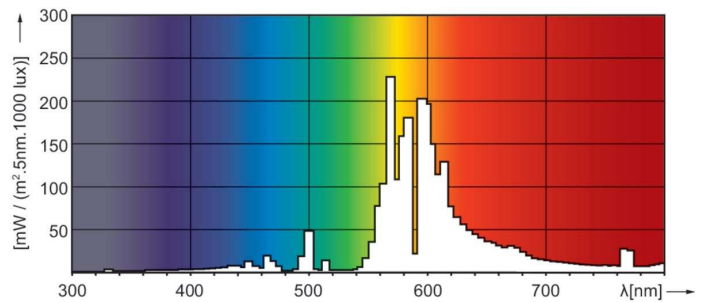

Spectral Power Distribution Colour - MST SON APIA Plus Xtra 100W E40 1SL/12