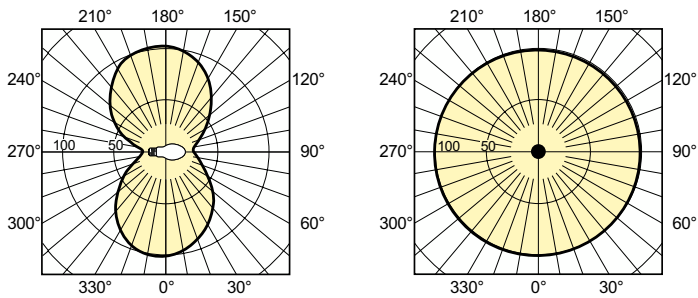

Données photométriques

Light Distribution Diagram - MST SON APIA Plus Xtra 100W E40 1SL/12