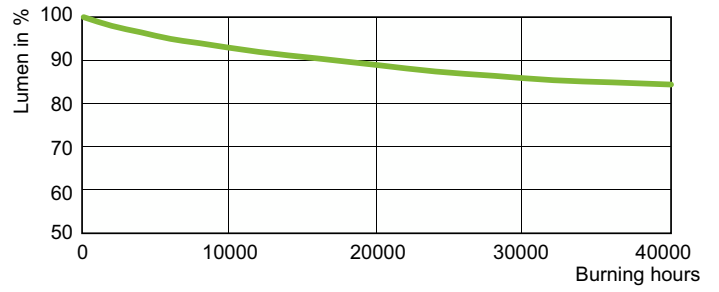

Données du produit

Informations générales	
Culot	E40
Position de fonctionnement	UNIVERSEL [Libre ou universelle (U)]
Référence de mesure de flux	Sphere
Durée de vie à 50 % de mortalité (nom.)	40 000 h

Données techniques de l'éclairage	
Code couleur	- [Not Specified]
Flux lumineux	10 000 lm
Efficacité lumineuse (nominale)	100 lm/W
Coordonnée chromatique X	0,535
Coordonnée chromatique Y	0,42
Température de couleur corrélée (nom.)	2000 K
Indice de rendu de couleur (IRC)	-

Données photométriques

Light Distribution Diagram - MST SON APIA Plus Xtra 100W E40 1SL/12

Spectral Power Distribution Colour - MST SON APIA Plus Xtra 100W E40 1SL/12

MASTER SON APIA Xtra

Durée de vie

LDLE_SON-APIA_0003-Life expectancy diagram