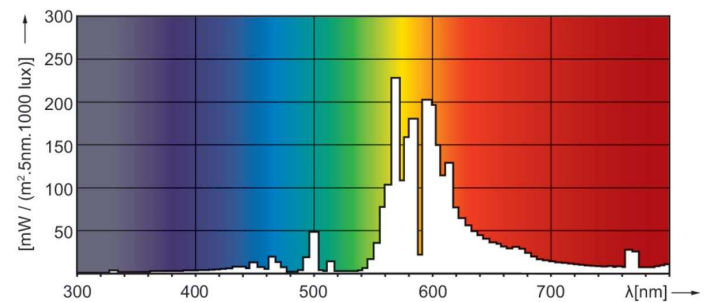

Spectral Power Distribution Colour - MST SON APIA Plus Xtra 100W E40 1SL/12