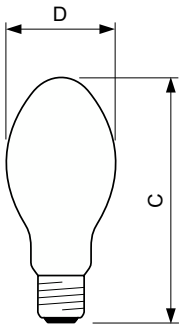

MASTER SON APIA Plus Xtra

Energieverbrauch kWh/1.000 Std.	100 kWh
EPREL Registrierungsnummer	473382
Produktdaten	
Bestell-Produktname	MST SON APIA Plus Xtra 100W E40 1SL/12
Gesamtbezeichnung des Produkts	MASTER SON APIA Plus Xtra 100W E40 1SL/12
Gesamt-Produktcode	872790092743600
Bestellcode	92743600

Material-Nr. (12NC)	928150819827
Anzahl pro Verpackung	1
Nettogewicht (Einzelteil)	0,145 kg
EAN/UPC – Produkt/Kiste	8727900927436
Zähler – Pakete pro Außenkarton	12
EAN Umverpackung	8727900927443

Abmessungsskizzen

Product	D (max)	C (max)
MST SON APIA Plus Xtra 100W E40 1SL/12	76 mm	186 mm