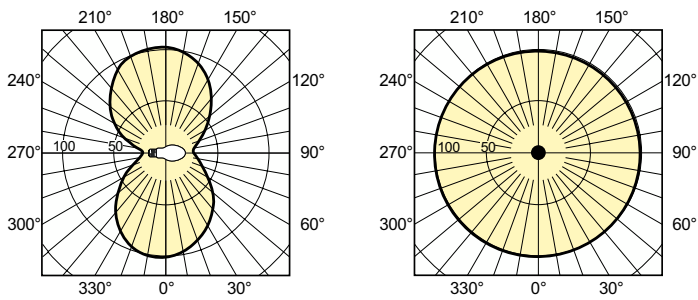

Photometrische Daten

Light Distribution Diagram - MST SON APIA Plus Xtra 100W E40 1SL/12