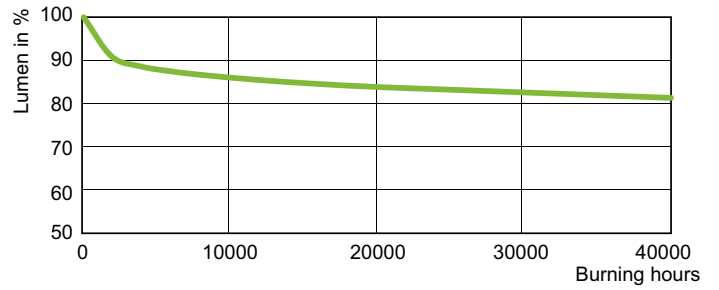

Données du produit

Informations générales	
Culot	E27
Position de fonctionnement	UNIVERSEL [Libre ou universelle (U)]
Référence de mesure de flux	Sphere
Durée de vie à 50 % de mortalité (nom.)	40 000 h

Données techniques de l'éclairage	
Code couleur	- [Not Specified]
Flux lumineux	6 600 lm
Efficacité lumineuse (nominale)	89,19 lm/W
Coordonnée chromatique X	0,54
Coordonnée chromatique Y	0,42
Température de couleur corrélée (nom.)	1900 K
Indice de rendu de couleur (IRC)	-

Données photométriques

Light Distribution Diagram - MST SON APIA Plus Xtra 70W E27 1SL/24

Spectral Power Distribution Colour - MST SON APIA Plus Xtra 70W E27 1SL/24

MASTER SON APIA Xtra

Durée de vie

LDLE_SON-APIA_0003-Life expectancy diagram