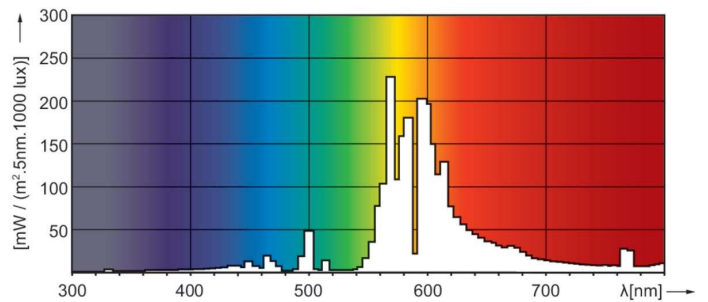

Spectral Power Distribution Colour - MST SON APIA Plus Xtra 70W E27 1SL/24