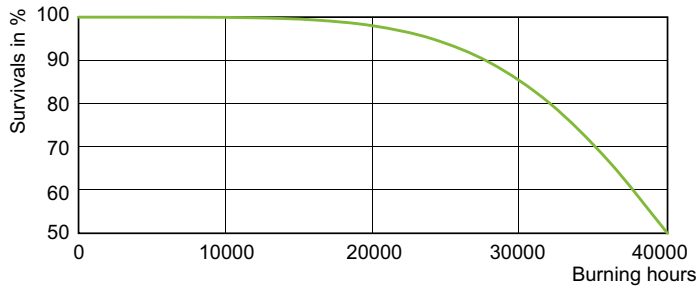

MASTER SON APIA Xtra

Durée de vie

LDLE_SON-APIA_0003-Life expectancy diagram

Lumen Maintenance Diagram - MST SON APIA Plus Xtra 70W E27 1SL/24