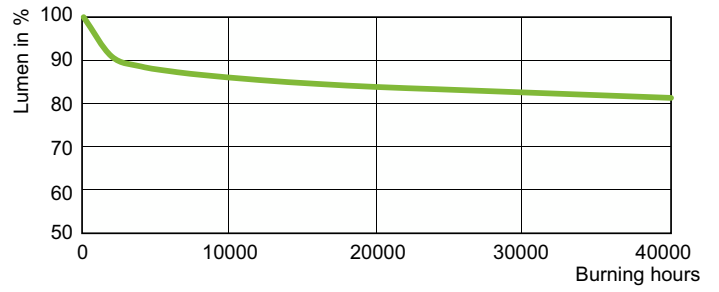

Données du produit

Informations générales	
Culot	E27
Position de fonctionnement	UNIVERSEL [Libre ou universelle (U)]
Référence de mesure de flux	Sphere
Durée de vie à 50 % de mortalité (nom.)	40 000 h

Données techniques de l'éclairage	
Code couleur	- [Not Specified]
Flux lumineux	6 600 lm
Efficacité lumineuse (nominale)	89,19 lm/W
Coordonnée chromatique X	0,54
Coordonnée chromatique Y	0,42
Température de couleur corrélée (nom.)	1900 K
Indice de rendu de couleur (IRC)	-

Données photométriques

Light Distribution Diagram - MST SON APIA Plus Xtra 70W E27 1SL/24

Spectral Power Distribution Colour - MST SON APIA Plus Xtra 70W E27 1SL/24

MASTER SON APIA Xtra

Durée de vie

LDLE_SON-APIA_0003-Life expectancy diagram