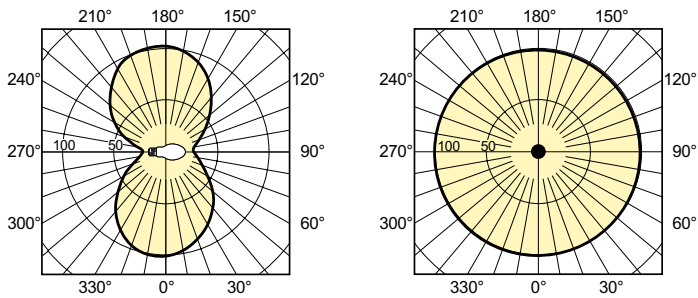

Données photométriques

Light Distribution Diagram - MST SON APIA Plus Xtra 70W E27 1SL/24