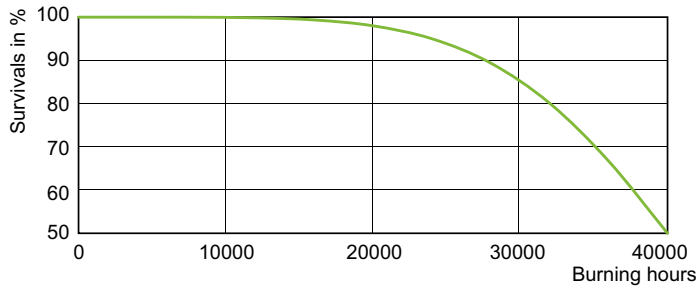

MASTER SON APIA Xtra

Durée de vie

LDLE_SON-APIA_0003-Life expectancy diagram

Lumen Maintenance Diagram - MST SON APIA Plus Xtra 70W E27 1SL/24