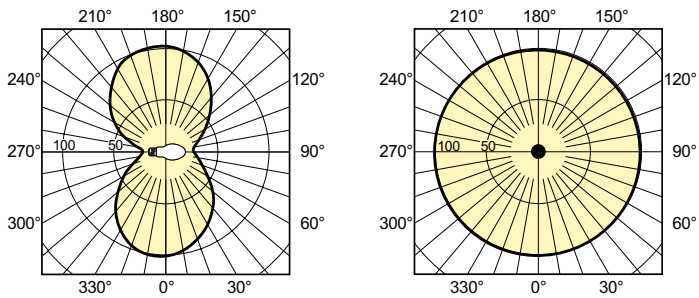

Données photométriques

Light Distribution Diagram - MST SON APIA Plus Xtra 70W E27 1SL/24