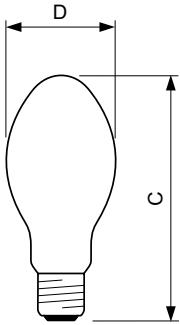

MASTER SON APIA Xtra

Données du produit

Nom du produit de la commande	MST SON APIA Plus Xtra 70W E27 1SL/24
Nom de produit complet	MASTER SON APIA Plus Xtra 70W E27 1SL/24
Code EOC	872790092817400
Code de commande	92817400
Code 12NC	928150719835
Numérateur - Quantité par kit	1

Poids net (pièce)	0,045 kg
Code EAN – Produit/Boîte	8727900928174
Conditionnement par carton	24
Codes EAN/UPC – Boîte	8727900928181

Schéma dimensionnel

Product	D (max)	C (max)
MST SON APIA Plus Xtra 70W E27 1SL/24	71 mm	156 mm