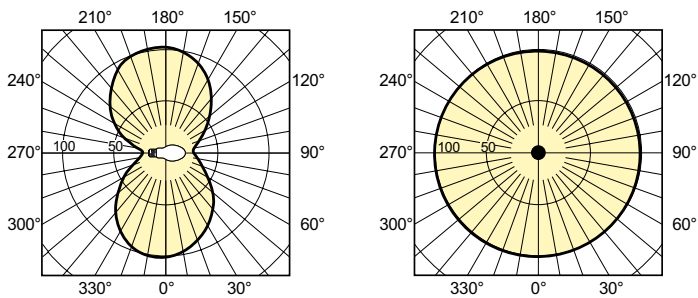

Produkt Daten

Allgemeine Informationen	
Socket	E27
Betriebsstellung	UNIVERSAL [Beliebig oder universal (U)]
Referenz für Lichtstrommessung	Sphere
Lebensdauer bis 50 % Ausfall (Nom.)	40.000 Stunde(n)

Lichttechnische Daten	
Farbcode	- [Not Specified]
Lichtstrom	6.600 lm
Nennlichtausbeute (Nom)	89,19 lm/W
Farbkoordinate X (Nom)	0,54
Farbkoordinate Y (nom.)	0,42
Ähnlichste Farbtemperatur (Nom)	1900 K
Farbwiedergabeindex (CRI)	-

Product	D (max)	C (max)
MST SON APIA Plus Xtra 70W E27 1SL/24	71 mm	156 mm

Photometrische Daten

Light Distribution Diagram - MST SON APIA Plus Xtra 70W E27 1SL/24

Spectral Power Distribution Colour - MST SON APIA Plus Xtra 70W E27 1SL/24