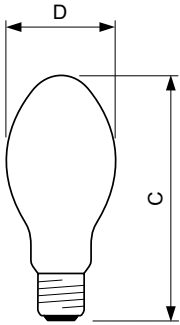

MASTER SON APIA Xtra

Données du produit

Nom du produit de la commande	MST SON APIA Plus Xtra 50W E27 1SL/24
Nom de produit complet	MASTER SON APIA Plus Xtra 50W E27 1SL/24
Code EOC	872790092813600
Code de commande	92813600
Code 12NC	928150619835
Numérateur - Quantité par kit	1

Poids net (pièce)	0,045 kg
Code EAN – Produit/Boîte	8727900928136
Conditionnement par carton	24
Codes EAN/UPC – Boîte	8727900928143

Schéma dimensionnel

Product	D (max)	C (max)
MST SON APIA Plus Xtra 50W E27 1SL/24	71 mm	156 mm