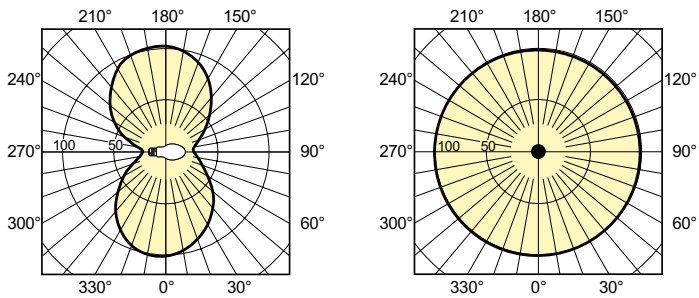

Données photométriques

Light Distribution Diagram - MST SON APIA Plus Xtra 50W E27 1SL/24