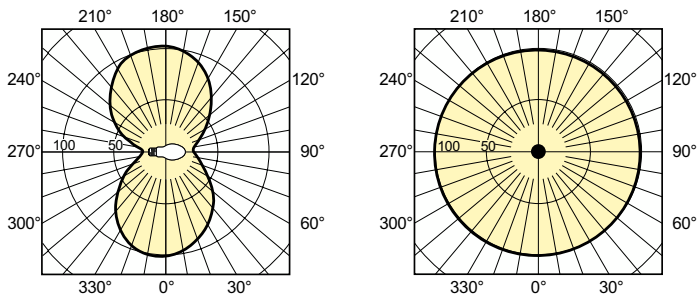

Données photométriques

Light Distribution Diagram - MST SON APIA Plus Xtra 50W E27 1SL/24