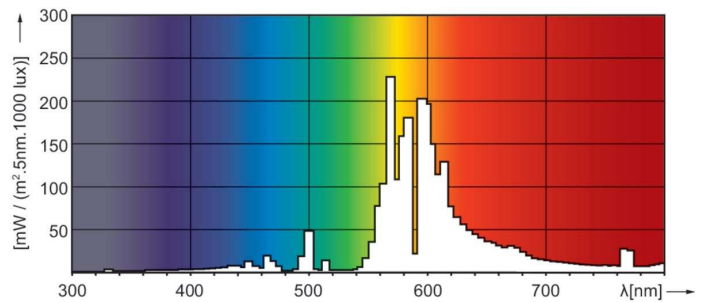

Spectral Power Distribution Colour - MST SON APIA Plus Xtra 50W E27 1SL/24