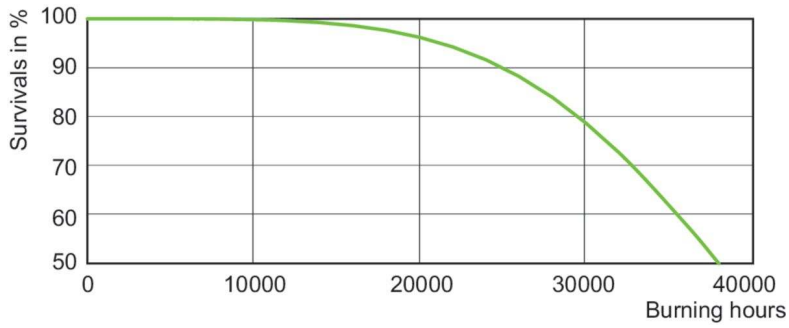

Données du produit

Informations générales	
Culot	E27
Position de fonctionnement	UNIVERSEL [Libre ou universelle (U)]
Référence de mesure de flux	Sphere
Durée de vie à 50 % de mortalité (nom.)	38 000 h

Données techniques de l'éclairage	
Code couleur	- [Not Specified]
Flux lumineux	3 900 lm
Efficacité lumineuse (nominale)	76,47 lm/W
Coordonnée chromatique X	0,54
Coordonnée chromatique Y	0,42
Température de couleur corrélée (nom.)	1900 K
Indice de rendu de couleur (IRC)	-

Données photométriques

Light Distribution Diagram - MST SON APIA Plus Xtra 50W E27 1SL/24

Spectral Power Distribution Colour - MST SON APIA Plus Xtra 50W E27 1SL/24

MASTER SON APIA Xtra

Durée de vie

LDLE_SON-APIA_0002-Life expectancy diagram