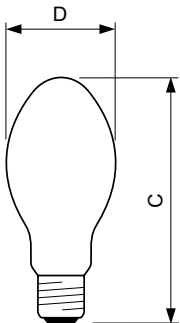

MASTER SON APIA Plus Xtra

Energieverbrauch kWh/1.000 Std.	51 kWh
EPREL Registrierungsnummer	473379
Produktdaten	
Bestell-Produktname	MST SON APIA Plus Xtra 50W E27 1SL/24
Gesamtbezeichnung des Produkts	MASTER SON APIA Plus Xtra 50W E27 1SL/24
Gesamt-Produktcode	872790092813600
Bestellcode	92813600

Material-Nr. (12NC)	928150619835
Anzahl pro Verpackung	1
Nettogewicht (Einzelteil)	0,045 kg
EAN/UPC – Produkt/Kiste	8727900928136
Zähler – Pakete pro Außenkarton	24
EAN Umverpackung	8727900928143

Abmessungsskizzen

Product	D (max)	C (max)
MST SON APIA Plus Xtra 50W E27 1SL/24	71 mm	156 mm