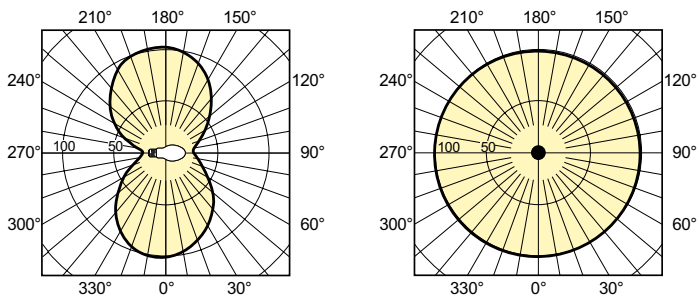

Photometrische Daten

Light Distribution Diagram - MST SON APIA Plus Xtra 50W E27 1SL/24