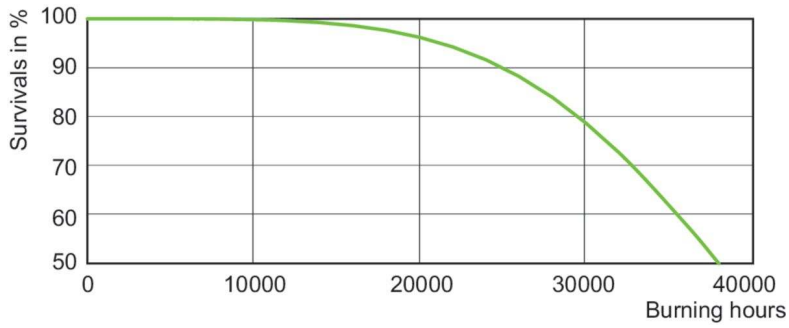

MASTER SON APIA Plus Xtra

Lebensdauer

LDLE_SON-APIA_0002-Life expectancy diagram