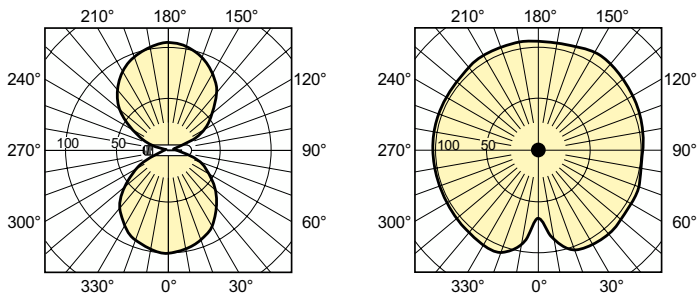

Données photométriques

Light Distribution Diagram - MST SON-T APIA Plus Xtra 400W E40 1SL/12