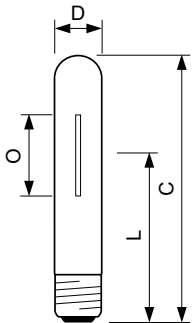

MASTER SON-T APIA Xtra

Numéro d'enregistrement EPREL	473378
Données du produit	
Nom du produit de la commande	MST SON-T APIA Plus Xtra 400W E40 1SL/12
Nom de produit complet	MASTER SON-T APIA Plus Xtra 400W E40 1SL/12
Code EOC	872790092741200
Code de commande	92741200

Code 12NC	928150519227
Numérateur - Quantité par kit	1
Poids net (pièce)	0,175 kg
Code EAN – Produit/Boîte	8727900927412
Conditionnement par carton	12
Codes EAN/UPC - Boîte	8727900927429

Schéma dimensionnel

Product	D (max)	O	L	C (max)
MST SON-T APIA Plus Xtra 400W E40 1SL/12	48 mm	83 mm	175 mm	283 mm