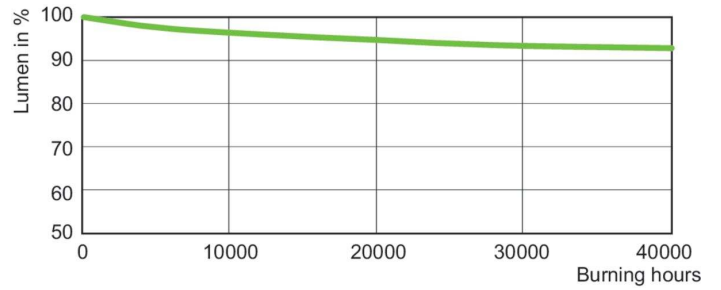

MASTER SON-T APIA Xtra

Durée de vie

LDLE_SONTAPIA_0005-Life expectancy diagram

Lumen Maintenance Diagram - MST SON-T APIA Plus Xtra 400W E40
1SL/12