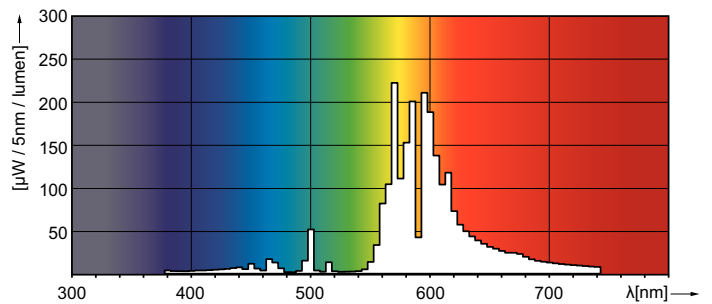

Spectral Power Distribution Colour - MST SON-T APIA Plus Xtra 400W E40 1SL/12