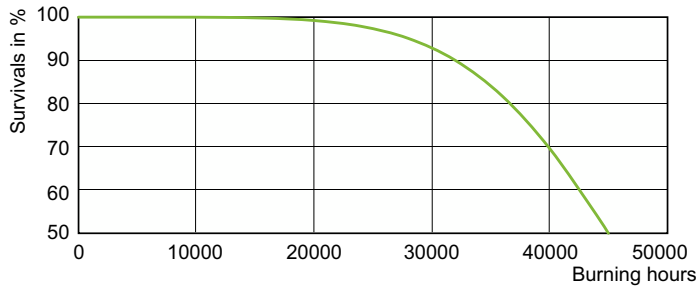

MASTER SON-T APIA Xtra

Durée de vie

LDLE_SONTAPIA_0005-Life expectancy diagram

Lumen Maintenance Diagram - MST SON-T APIA Plus Xtra 400W E40
1SL/12