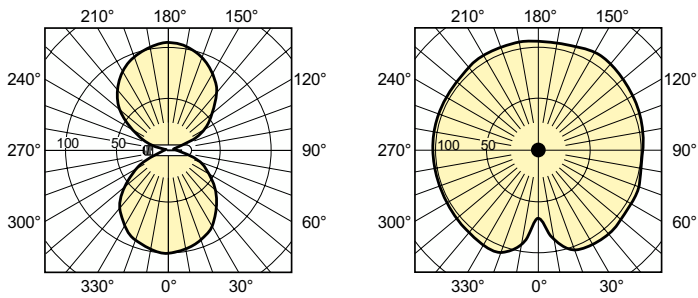

Données du produit

Informations générales	
Culot	E40
Position de fonctionnement	UNIVERSEL [Libre ou universelle (U)]
Référence de mesure de flux	Sphere
Durée de vie à 50 % de mortalité (nom.)	45 000 h

Données techniques de l'éclairage	
Code couleur	- [Not Specified]
Flux lumineux	55 400 lm
Efficacité lumineuse (nominale)	140 lm/W
Coordonnée chromatique X	0,535
Coordonnée chromatique Y	0,42
Température de couleur corrélée (nom.)	2000 K
Indice de rendu de couleur (IRC)	-
Longueur d'arc O (nom.)	83 mm

Approbation et application	
Classe d'efficacité énergétique	E
Taux de mercure (Hg) (max.)	19,6 mg
Taux de mercure (Hg) (nom.)	19,6 mg
Consommation d'énergie kWh/1 000 h	397 kWh

MASTER SON-T APIA Xtra

Numéro d'enregistrement EPREL	473378
Données du produit	
Nom du produit de la commande	MST SON-T APIA Plus Xtra 400W E40 1SL/12
Nom de produit complet	MASTER SON-T APIA Plus Xtra 400W E40 1SL/12
Code EOC	872790092741200
Code de commande	92741200

Product	D (max)	O	L	C (max)
MST SON-T APIA Plus Xtra 400W E40 1SL/12	48 mm	83 mm	175 mm	283 mm

Données photométriques

Light Distribution Diagram - MST SON-T APIA Plus Xtra 400W E40 1SL/12

Spectral Power Distribution Colour - MST SON-T APIA Plus Xtra 400W E40 1SL/12