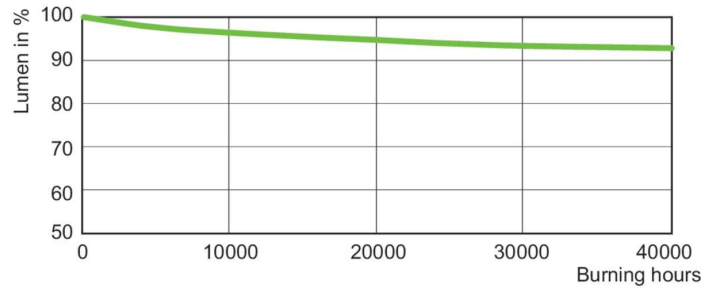

MASTER SON-T APIA Xtra

Durée de vie

LDLE_SONTAPIA_0005-Life expectancy diagram

Lumen Maintenance Diagram - MST SON-T APIA Plus Xtra 250W E40 1SL/12