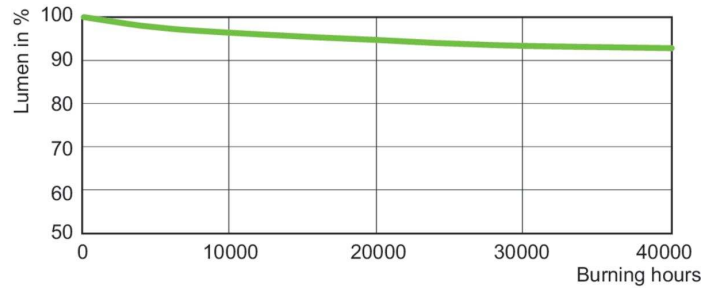

MASTER SON-T APIA Xtra

Durée de vie

LDLE_SONTAPIA_0005-Life expectancy diagram

Lumen Maintenance Diagram - MST SON-T APIA Plus Xtra 250W E40 1SL/12