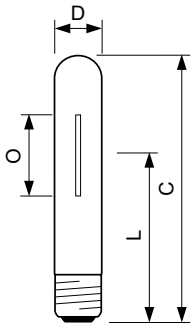

Données du produit

Informations générales	
Culot	E40
Position de fonctionnement	UNIVERSEL [Libre ou universelle (U)]
Référence de mesure de flux	Sphere
Durée de vie à 50 % de mortalité (nom.)	45 000 h

Données techniques de l'éclairage	
Code couleur	- [Not Specified]
Flux lumineux	33 700 lm
Efficacité lumineuse (nominale)	132 lm/W
Coordonnée chromatique X	0,535
Coordonnée chromatique Y	0,42
Température de couleur corrélée (nom.)	2000 K
Indice de rendu de couleur (IRC)	-
Longueur d'arc O (nom.)	65 mm

Fonctionnement et électricité	
Consommation électrique	255,0 W
Tension (nom.)	99 V

Commandes et gradation	
Variation de l'intensité lumineuse	Oui

Mécanique et boîtier	
Finition ampoule	Transparent
Forme de la lampe	T46

Product	D (max)	O	L	C (max)
MST SON-T APIA Plus Xtra 250W E40 1SL/12	48 mm	65 mm	158 mm	257 mm

Données photométriques

Light Distribution Diagram - MST SON-T APIA Plus Xtra 250W E40 1SL/12

Spectral Power Distribution Colour - MST SON-T APIA Plus Xtra 250W E40 1SL/12