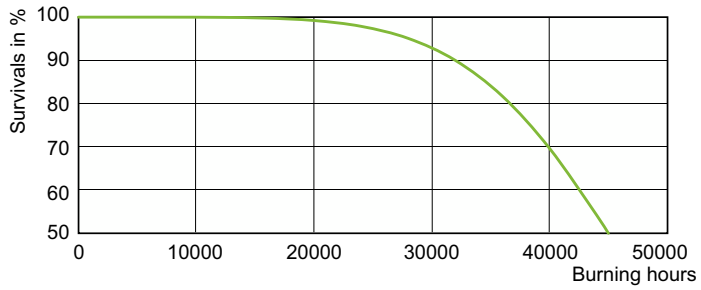

MASTER SON-T APIA Xtra

Durée de vie

LDLE_SONTAPIA_0005-Life expectancy diagram

Lumen Maintenance Diagram - MST SON-T APIA Plus Xtra 250W E40 1SL/12