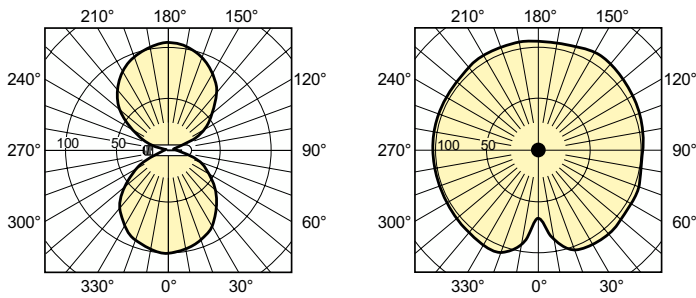

Données du produit

Informations générales	
Culot	E40
Position de fonctionnement	UNIVERSEL [Libre ou universelle (U)]
Référence de mesure de flux	Sphere
Durée de vie à 50 % de mortalité (nom.)	45 000 h

Données techniques de l'éclairage	
Code couleur	- [Not Specified]
Flux lumineux	33 700 lm
Efficacité lumineuse (nominale)	132 lm/W
Coordonnée chromatique X	0,535
Coordonnée chromatique Y	0,42
Température de couleur corrélée (nom.)	2000 K
Indice de rendu de couleur (IRC)	-
Longueur d'arc O (nom.)	65 mm

Product	D (max)	O	L	C (max)
MST SON-T APIA Plus Xtra 250W E40 1SL/12	48 mm	65 mm	158 mm	257 mm

Données photométriques

Light Distribution Diagram - MST SON-T APIA Plus Xtra 250W E40 1SL/12

Spectral Power Distribution Colour - MST SON-T APIA Plus Xtra 250W E40 1SL/12