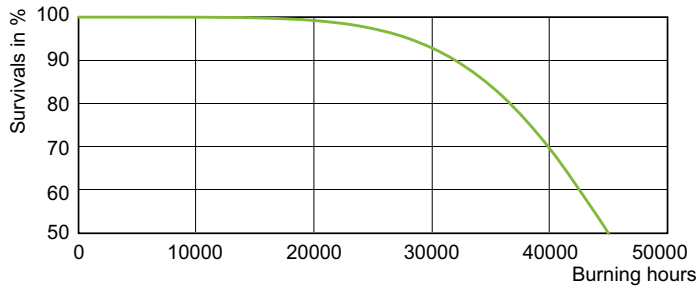

MASTER SON-T APIA Xtra

Durée de vie

LDLE_SONTAPIA_0005-Life expectancy diagram

Lumen Maintenance Diagram - MST SON-T APIA Plus Xtra 250W E40 1SL/12