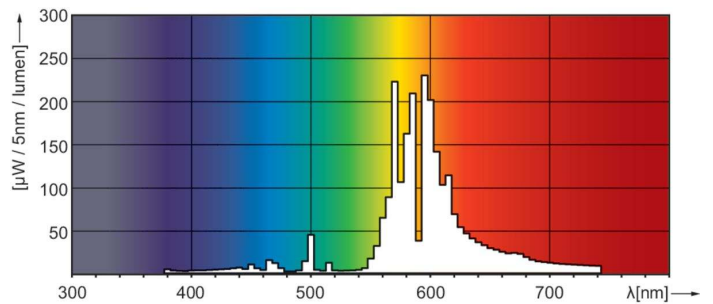

Spectral Power Distribution Colour - MST SON-T APIA Plus Xtra 250W E40 1SL/12