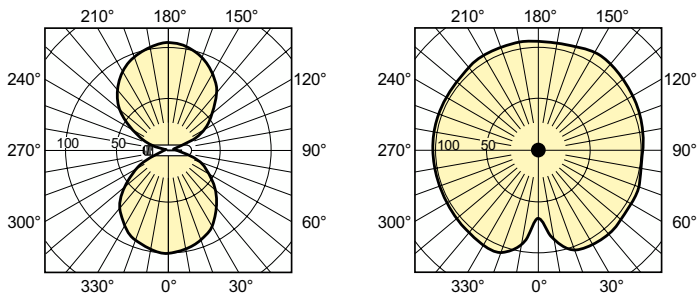

Données photométriques

Light Distribution Diagram - MST SON-T APIA Plus Xtra 100W E40 1SL/12