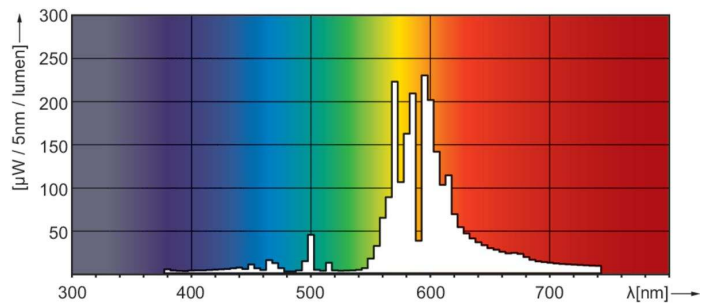

Spectral Power Distribution Colour - MST SON-T APIA Plus Xtra 100W E40 1SL/12