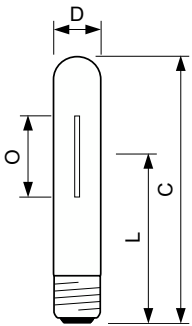

MASTER SON-T APIA Xtra

Consommation d'énergie kWh/1 000 h	103 kWh
Numéro d'enregistrement EPREL	1557897
Données du produit	
Nom du produit de la commande	MST SON-T APIA Plus Xtra 100W E40 1SL/12
Nom de produit complet	MASTER SON-T APIA Plus Xtra 100W E40 1SL/12
Code EOC	872790092323000
Code de commande	92323000

Code 12NC	928150219230
Numérateur - Quantité par kit	1
Poids net (pièce)	0,145 kg
Code EAN – Produit/Boîte	8727900923230
Conditionnement par carton	12
Codes EAN/UPC - Boîte	8727900923247

Schéma dimensionnel

Product	D (max)	O	L	C (max)
MST SON-T APIA Plus Xtra 100W E40 1SL/12	48 mm	47 mm	132 mm	210 mm