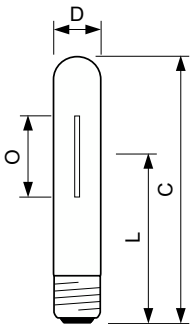

Données du produit

Informations générales	
Culot	E40
Position de fonctionnement	UNIVERSEL [Libre ou universelle (U)]
Référence de mesure de flux	Sphere
Durée de vie à 50 % de mortalité (nom.)	40 000 h

Données techniques de l'éclairage	
Code couleur	- [Not Specified]
Flux lumineux	11 550 lm
Efficacité lumineuse (nominale)	110 lm/W
Coordonnée chromatique X	0,535
Coordonnée chromatique Y	0,42
Température de couleur corrélée (nom.)	2000 K
Indice de rendu de couleur (IRC)	-
Longueur d'arc O (nom.)	47 mm

Fonctionnement et électricité	
Consommation électrique	105 W
Courant lampe (nom.)	1 150 mA
Tension (nom.)	108 V

Commandes et gradation	
Variation de l'intensité lumineuse	Oui

Mécanique et boîtier	
Finition ampoule	Transparent
Forme de la lampe	T46

Product	D (max)	O	L	C (max)
MST SON-T APIA Plus Xtra 100W E40 1SL/12	48 mm	47 mm	132 mm	210 mm

Données photométriques

Light Distribution Diagram - MST SON-T APIA Plus Xtra 100W E40 1SL/12

Spectral Power Distribution Colour - MST SON-T APIA Plus Xtra 100W E40 1SL/12