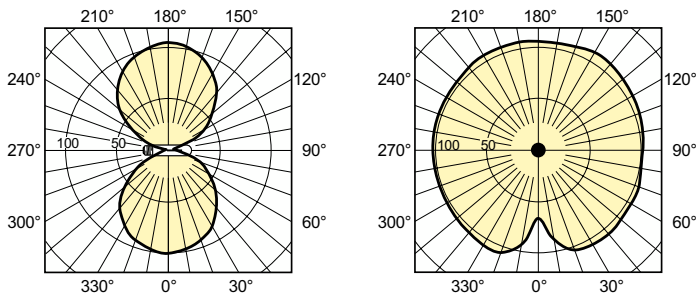

Données du produit

Informations générales	
Culot	E40
Position de fonctionnement	UNIVERSEL [Libre ou universelle (U)]
Référence de mesure de flux	Sphere
Durée de vie à 50 % de mortalité (nom.)	40 000 h

Données techniques de l'éclairage	
Code couleur	- [Not Specified]
Flux lumineux	11 550 lm
Efficacité lumineuse (nominale)	110 lm/W
Coordonnée chromatique X	0,535
Coordonnée chromatique Y	0,42
Température de couleur corrélée (nom.)	2000 K
Indice de rendu de couleur (IRC)	-
Longueur d'arc O (nom.)	47 mm

Approbation et application	
Classe d'efficacité énergétique	F
Taux de mercure (Hg) (max.)	16,3 mg
Taux de mercure (Hg) (nom.)	16,3 mg

MASTER SON-T APIA Xtra

Consommation d'énergie kWh/1 000 h	103 kWh
Numéro d'enregistrement EPREL	1557897
Données du produit	
Nom du produit de la commande	MST SON-T APIA Plus Xtra 100W E40 1SL/12
Nom de produit complet	MASTER SON-T APIA Plus Xtra 100W E40 1SL/12
Code EOC	872790092323000
Code de commande	92323000

Product	D (max)	O	L	C (max)
MST SON-T APIA Plus Xtra 100W E40 1SL/12	48 mm	47 mm	132 mm	210 mm

Données photométriques

Light Distribution Diagram - MST SON-T APIA Plus Xtra 100W E40 1SL/12

Spectral Power Distribution Colour - MST SON-T APIA Plus Xtra 100W E40 1SL/12