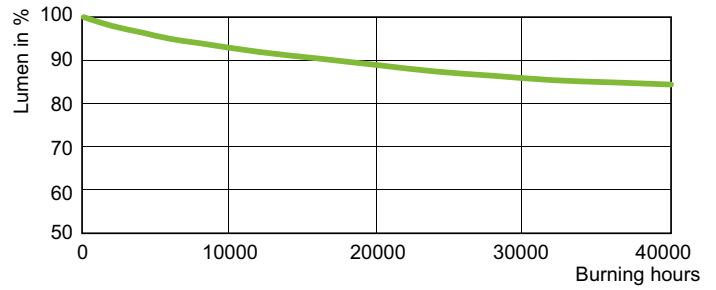

MASTER SON-T APIA Xtra

Durée de vie

LDLE_SONTAPIA_0001-Life expectancy diagram

Lumen Maintenance Diagram - MST SON-T APIA Plus Xtra 100W E40 1SL/12