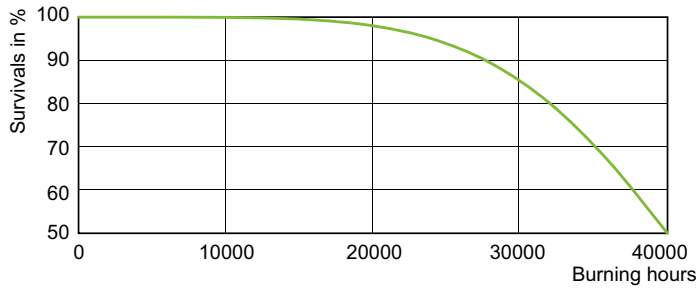

MASTER SON-T APIA Xtra

Durée de vie

LDLE_SONTAPIA_0001-Life expectancy diagram

Lumen Maintenance Diagram - MST SON-T APIA Plus Xtra 100W E40 1SL/12