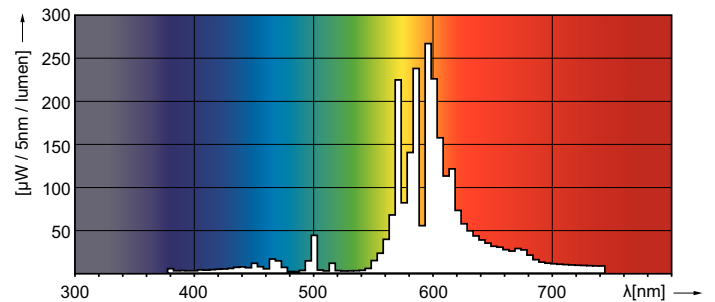

Spectral Power Distribution Colour - MST SON-T APIA Plus Xtra 70W E27 1SL/12