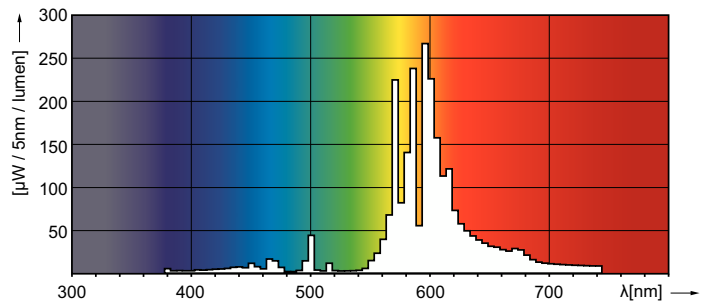

Données du produit

Informations générales	
Culot	E27
Position de fonctionnement	UNIVERSEL [Libre ou universelle (U)]
Référence de mesure de flux	Sphere
Durée de vie à 50 % de mortalité (nom.)	40 000 h

Données techniques de l'éclairage	
Code couleur	- [Not Specified]
Flux lumineux	7 200 lm
Efficacité lumineuse (nominale)	96 lm/W
Coordonnée chromatique X	0,54
Coordonnée chromatique Y	0,42
Température de couleur corrélée (nom.)	1900 K
Indice de rendu de couleur (IRC)	-
Longueur d'arc O (nom.)	42 mm

Données photométriques

Light Distribution Diagram - MST SON-T APIA Plus Xtra 70W E27 1SL/12

Spectral Power Distribution Colour - MST SON-T APIA Plus Xtra 70W E27 1SL/12

MASTER SON-T APIA Xtra

Durée de vie