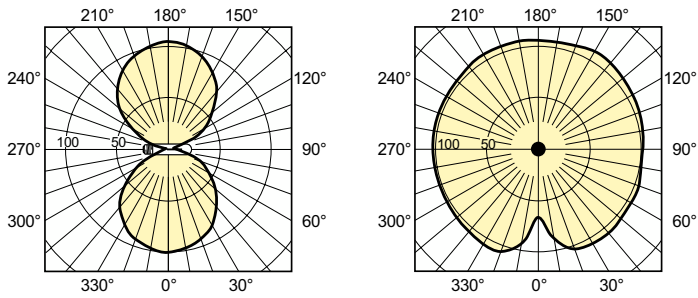

Données photométriques

Light Distribution Diagram - MST SON-T APIA Plus Xtra 70W E27 1SL/12