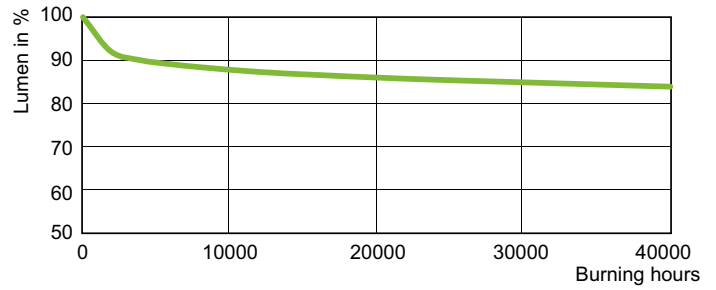

Données du produit

Informations générales	
Culot	E27
Position de fonctionnement	UNIVERSEL [Libre ou universelle (U)]
Référence de mesure de flux	Sphere
Durée de vie à 50 % de mortalité (nom.)	40 000 h

Données techniques de l'éclairage	
Code couleur	- [Not Specified]
Flux lumineux	7 200 lm
Efficacité lumineuse (nominale)	96 lm/W
Coordonnée chromatique X	0,54
Coordonnée chromatique Y	0,42
Température de couleur corrélée (nom.)	1900 K
Indice de rendu de couleur (IRC)	-
Longueur d'arc O (nom.)	42 mm

Données photométriques

Light Distribution Diagram - MST SON-T APIA Plus Xtra 70W E27 1SL/12

Spectral Power Distribution Colour - MST SON-T APIA Plus Xtra 70W E27 1SL/12

MASTER SON-T APIA Xtra

Durée de vie