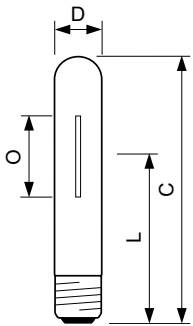

MASTER SON-T APIA Xtra

Numéro d'enregistrement EPREL	473374
Données du produit	
Nom du produit de la commande	MST SON-T APIA Plus Xtra 70W E27 1SL/12
Nom de produit complet	MASTER SON-T APIA Plus Xtra 70W E27 1SL/12
Code EOC	872790092290500
Code de commande	92290500
Code 12NC	928150119227

Numérateur - Quantité par kit	1
Poids net (pièce)	0,046 kg
Code EAN - Produit/Boîte	8727900922905
Conditionnement par carton	12
Codes EAN/UPC - Boîte	8727900922912

Schéma dimensionnel

Product	D (max)	O	L	C (max)
MST SON-T APIA Plus Xtra 70W E27 1SL/12	36 mm	42 mm	102 mm	156 mm