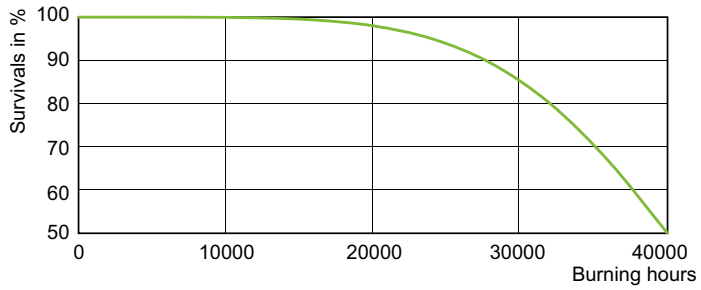

MASTER SON-T APIA Xtra

Durée de vie

LDLE_SONTAPIA_0001-Life expectancy diagram

Lumen Maintenance Diagram - MST SON-T APIA Plus Xtra 70W E27 1SL/12