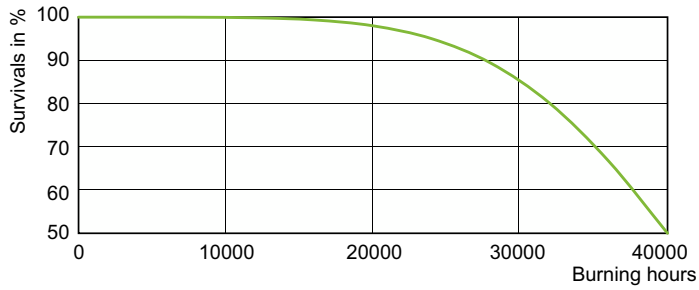

MASTER SON-T APIA Xtra

Durée de vie

LDLE_SONTAPIA_0001-Life expectancy diagram

Lumen Maintenance Diagram - MST SON-T APIA Plus Xtra 70W E27 1SL/12