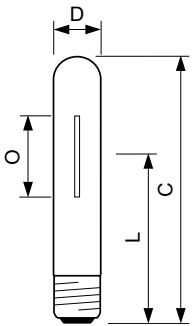

MASTER SON-T APIA Xtra

Numéro d'enregistrement EPREL	473374
Données du produit	
Nom du produit de la commande	MST SON-T APIA Plus Xtra 70W E27 1SL/12
Nom de produit complet	MASTER SON-T APIA Plus Xtra 70W E27 1SL/12
Code EOC	872790092290500
Code de commande	92290500
Code 12NC	928150119227

Numérateur - Quantité par kit	1
Poids net (pièce)	0,046 kg
Code EAN - Produit/Boîte	8727900922905
Conditionnement par carton	12
Codes EAN/UPC - Boîte	8727900922912

Schéma dimensionnel

Product	D (max)	O	L	C (max)
MST SON-T APIA Plus Xtra 70W E27 1SL/12	36 mm	42 mm	102 mm	156 mm