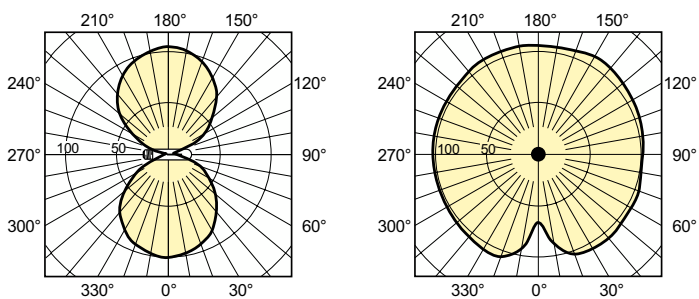

Abmessungsskizzen

Product	D (max)	O	L	C (max)
MST SON-T APIA Plus Xtra 70W E27 1SL/12	36 mm	42 mm	102 mm	156 mm

Photometrische Daten

Light Distribution Diagram - MST SON-T APIA Plus Xtra 70W E27 1SL/12

Spectral Power Distribution Colour - MST SON-T APIA Plus Xtra 70W E27 1SL/12