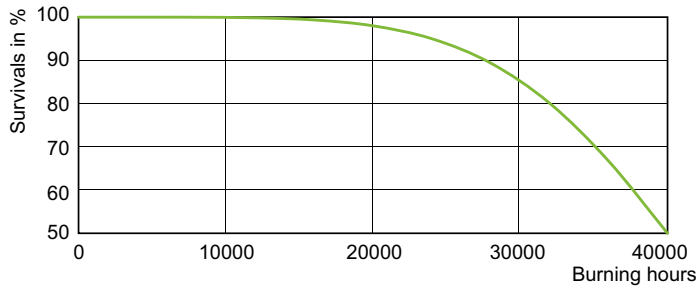

MASTER SON-T APIA Plus Xtra

Lebensdauer

LDLE_SONTAPIA_0001-Life expectancy diagram

Lumen Maintenance Diagram - MST SON-T APIA Plus Xtra 70W E27 1SL/12