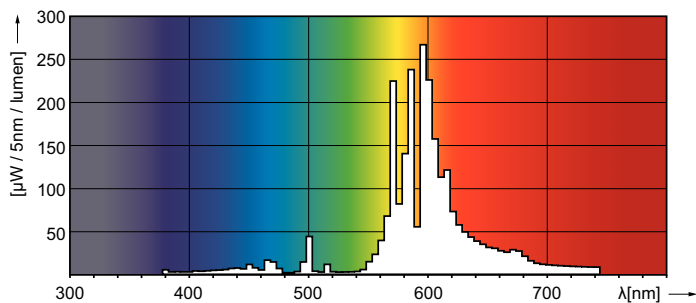

Photometrische Daten

Light Distribution Diagram - MST SON-T APIA Plus Xtra 70W E27 1SL/12

Spectral Power Distribution Colour - MST SON-T APIA Plus Xtra 70W E27 1SL/12