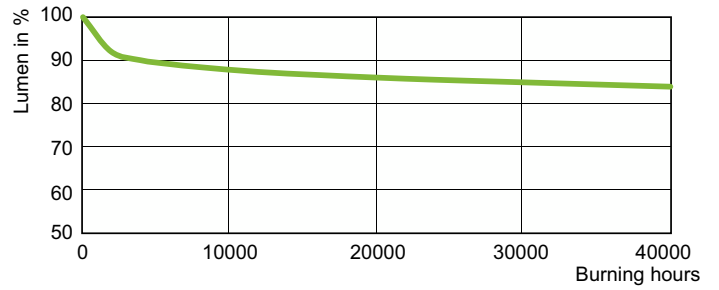

MASTER SON-T APIA Plus Xtra

Lebensdauer

LDLE_SONTAPIA_0001-Life expectancy diagram

Lumen Maintenance Diagram - MST SON-T APIA Plus Xtra 70W E27 1SL/12