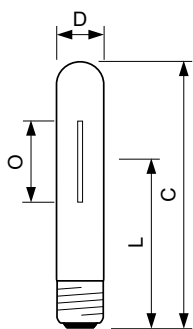

Bogenlänge O (Nom)	42 mm
--------------------	-------

Betrieb und Elektrik	
Systemleistung	75,0 W
Spannung (Nom)	92 V

Lichtregelung und Dimmen	
Dimmbar	Ja

Mechanik und Gehäuse	
Kolbenausführung	Klar
Kolbenform	T35

Abmessungsskizzen

Product	D (max)	O	L	C (max)
MST SON-T APIA Plus Xtra 70W E27 1SL/12	36 mm	42 mm	102 mm	156 mm

Photometrische Daten

Light Distribution Diagram - MST SON-T APIA Plus Xtra 70W E27 1SL/12

Spectral Power Distribution Colour - MST SON-T APIA Plus Xtra 70W E27 1SL/12