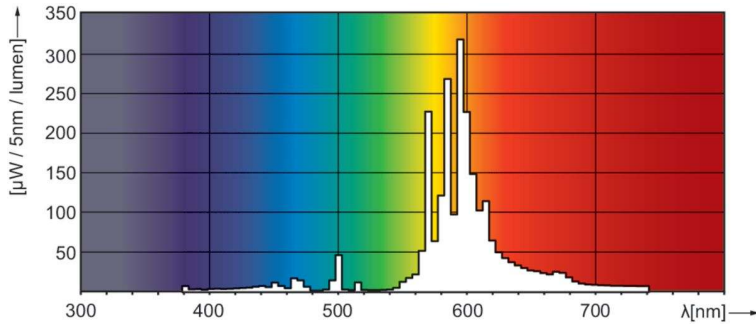

Produkt Daten

Allgemeine Informationen	
Socket	E27
Betriebsstellung	UNIVERSAL [Beliebig oder universal (U)]
Referenz für Lichtstrommessung	Sphere
Lebensdauer bis 50 % Ausfall (Nom.)	28.000 Stunde(n)
Lichttechnische Daten	
Farbcode	220 [CCT of 2000K]
Lichtstrom	5.600 lm
Nennlichtausbeute (Nom)	78 lm/W
Farbkoordinate X (Nom)	0,54
Farbkoordinate Y (nom.)	0,42
Ähnlichste Farbtemperatur (Nom)	1900 K
Farbwiedergabeindex (CRI)	-
Betrieb und Elektrik	
Systemleistung	71,5 W

Spannung (Nom)	90 V
Lichtregelung und Dimmen	
Dimmbar	Ja
Mechanik und Gehäuse	
Kolbenausführung	Beschichtetes Glas
Kolbenform	B70
Genehmigung und Anwendung	
Energieeffizienzklasse	G
Quecksilbergehalt (max.)	16,3 mg
Quecksilbergehalt (Nom)	16,3 mg
Energieverbrauch kWh/1.000 Std.	72 kWh
EPREL Registrierungsnummer	473373

Photometrische Daten

Spectral Power Distribution Colour - SON 70W/220 | E27 1CT/24

Lebensdauer

LDLE_SON-I_50W_70W-Life expectancy diagram

Lumen Maintenance Diagram - SON 70W/220 | E27 1CT/24

SON

© 2023 Signify Holding Alle Rechte vorbehalten. Signify gibt keine Zusicherungen und übernimmt keine Garantie bezüglich der Richtigkeit oder Vollständigkeit der in diesem Dokument enthaltenen Informationen und haftet nicht für Handlungen, die im Vertrauen darauf ausgeführt werden. Die in diesem Dokument vorgestellten Informationen sind, sofern keine anderslautende Vereinbarung mit Signify besteht, nicht als kommerzielles Angebot gedacht und sind nicht Teil eines Angebots oder Vertrags. Philips und das Philips Schildsymbol sind eingetragene Warenzeichen der Koninklijke Philips N.V.