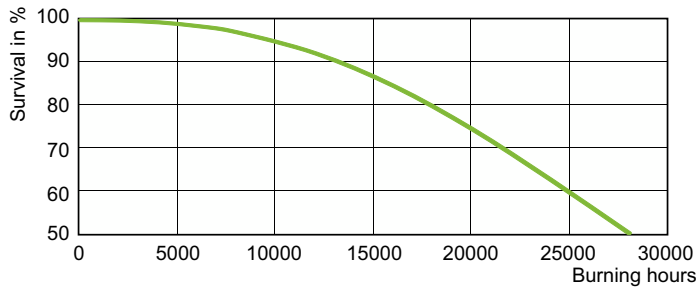

Photometrische Daten

Spectral Power Distribution Colour - SON 70W/220 | E27 1CT/24

Lebensdauer

LDLE_SON-I_50W_70W-Life expectancy diagram

Lumen Maintenance Diagram - SON 70W/220 | E27 1CT/24

SON

© 2023 Signify Holding Alle Rechte vorbehalten. Signify gibt keine Zusicherungen und übernimmt keine Garantie bezüglich der Richtigkeit oder Vollständigkeit der in diesem Dokument enthaltenen Informationen und haftet nicht für Handlungen, die im Vertrauen darauf ausgeführt werden. Die in diesem Dokument vorgestellten Informationen sind, sofern keine anderslautende Vereinbarung mit Signify besteht, nicht als kommerzielles Angebot gedacht und sind nicht Teil eines Angebots oder Vertrags. Philips und das Philips Schildsymbol sind eingetragene Warenzeichen der Koninklijke Philips N.V.