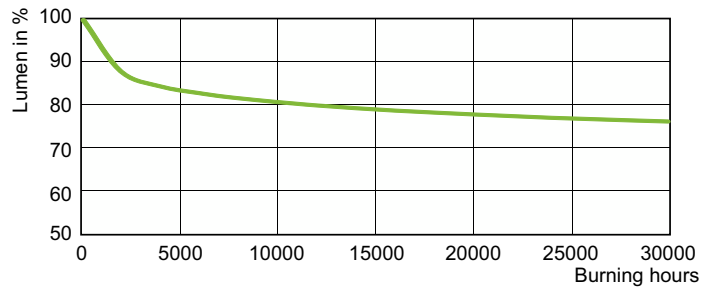

Produkt Daten

Allgemeine Informationen	
Socket	E27
Betriebsstellung	UNIVERSAL [Beliebig oder universal (U)]
Referenz für Lichtstrommessung	Sphere
Lebensdauer bis 50 % Ausfall (Nom.)	28.000 Stunde(n)
Lichttechnische Daten	
Farbcode	220 [CCT of 2000K]
Lichtstrom	5.600 lm
Nennlichtausbeute (Nom)	78 lm/W
Farbkoordinate X (Nom)	0,54
Farbkoordinate Y (nom.)	0,42
Ähnlichste Farbtemperatur (Nom)	1900 K
Farbwiedergabeindex (CRI)	-
Betrieb und Elektrik	
Systemleistung	71,5 W

Photometrische Daten

Spectral Power Distribution Colour - SON 70W/220 | E27 1CT/24

Lebensdauer

LDLE_SON-I_50W_70W-Life expectancy diagram

Lumen Maintenance Diagram - SON 70W/220 | E27 1CT/24

SON

© 2023 Signify Holding Alle Rechte vorbehalten. Signify gibt keine Zusicherungen und übernimmt keine Garantie bezüglich der Richtigkeit oder Vollständigkeit der in diesem Dokument enthaltenen Informationen und haftet nicht für Handlungen, die im Vertrauen darauf ausgeführt werden. Die in diesem Dokument vorgestellten Informationen sind, sofern keine anderslautende Vereinbarung mit Signify besteht, nicht als kommerzielles Angebot gedacht und sind nicht Teil eines Angebots oder Vertrags. Philips und das Philips Schildsymbol sind eingetragene Warenzeichen der Koninklijke Philips N.V.