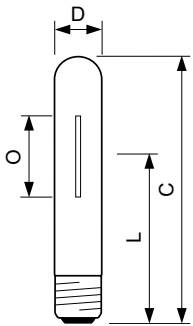

MASTER SON-T APIA Xtra

Numéro d'enregistrement EPREL	473372
Données du produit	
Nom du produit de la commande	MST SON-T APIA Plus Xtra 50W E27 1SL/12
Nom de produit complet	MASTER SON-T APIA Plus Xtra 50W E27 1SL/12
Code EOC	872790093358100
Code de commande	93358100
Code 12NC	928150019227

Numérateur - Quantité par kit	1
Poids net (pièce)	0,046 kg
Code EAN - Produit/Boîte	8727900933581
Conditionnement par carton	12
Codes EAN/UPC - Boîte	8727900933598

Schéma dimensionnel

Product	D (max)	O	L	C (max)
MST SON-T APIA Plus Xtra 50W E27 1SL/12	36 mm	35 mm	102 mm	156 mm