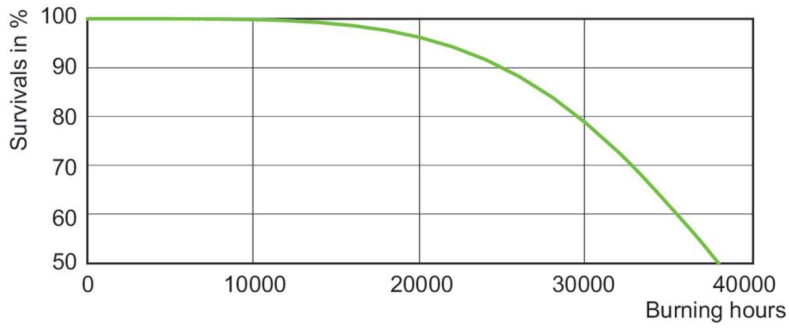

Données du produit

Informations générales	
Culot	E27
Position de fonctionnement	UNIVERSEL [Libre ou universelle (U)]
Référence de mesure de flux	Sphere
Durée de vie à 50 % de mortalité (nom.)	38 000 h

Données techniques de l'éclairage	
Code couleur	- [Not Specified]
Flux lumineux	4 500 lm
Efficacité lumineuse (nominale)	83 lm/W
Coordonnée chromatique X	0,54
Coordonnée chromatique Y	0,42
Température de couleur corrélée (nom.)	1900 K
Indice de rendu de couleur (IRC)	-
Longueur d'arc O (nom.)	35 mm

Données photométriques

Light Distribution Diagram - MST SON-T APIA Plus Xtra 50W E27 1SL/12

Spectral Power Distribution Colour - MST SON-T APIA Plus Xtra 50W E27 1SL/12

MASTER SON-T APIA Xtra

Durée de vie