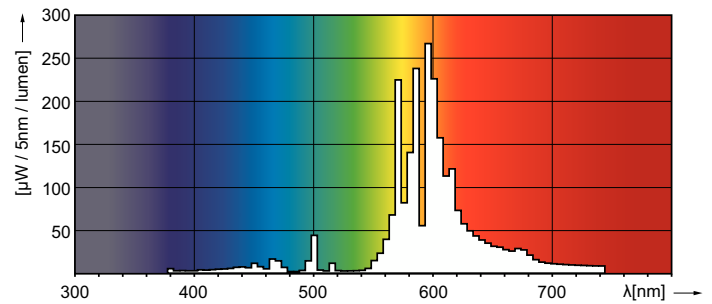

Données du produit

Informations générales	
Culot	E27
Position de fonctionnement	UNIVERSEL [Libre ou universelle (U)]
Référence de mesure de flux	Sphere
Durée de vie à 50 % de mortalité (nom.)	38 000 h

Données techniques de l'éclairage	
Code couleur	- [Not Specified]
Flux lumineux	4 500 lm
Efficacité lumineuse (nominale)	83 lm/W
Coordonnée chromatique X	0,54
Coordonnée chromatique Y	0,42
Température de couleur corrélée (nom.)	1900 K
Indice de rendu de couleur (IRC)	-
Longueur d'arc O (nom.)	35 mm

Données photométriques

Light Distribution Diagram - MST SON-T APIA Plus Xtra 50W E27 1SL/12

Spectral Power Distribution Colour - MST SON-T APIA Plus Xtra 50W E27 1SL/12

MASTER SON-T APIA Xtra

Durée de vie