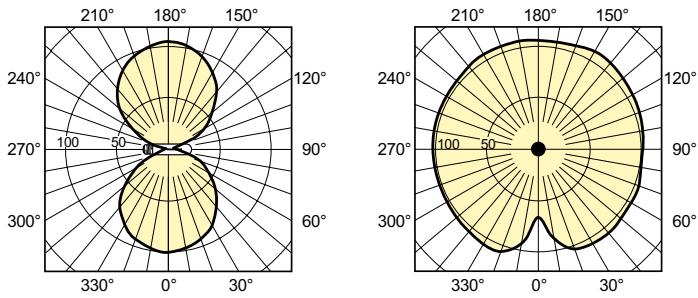

Données photométriques

Light Distribution Diagram - MST SON-T APIA Plus Xtra 50W E27 1SL/12