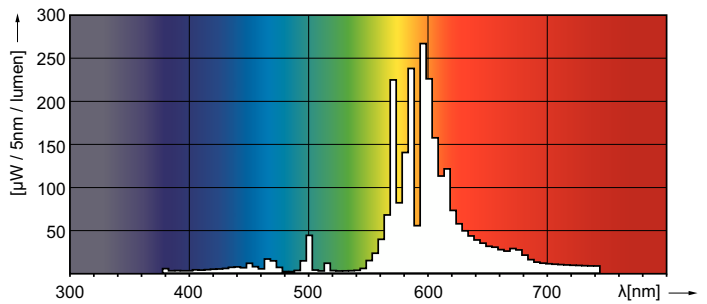

Données du produit

Informations générales	
Culot	E27
Position de fonctionnement	UNIVERSEL [Libre ou universelle (U)]
Référence de mesure de flux	Sphere
Durée de vie à 50 % de mortalité (nom.)	38 000 h

Données techniques de l'éclairage	
Code couleur	- [Not Specified]
Flux lumineux	4 500 lm
Efficacité lumineuse (nominale)	83 lm/W
Coordonnée chromatique X	0,54
Coordonnée chromatique Y	0,42
Température de couleur corrélée (nom.)	1900 K
Indice de rendu de couleur (IRC)	-
Longueur d'arc O (nom.)	35 mm

Données photométriques

Light Distribution Diagram - MST SON-T APIA Plus Xtra 50W E27 1SL/12

Spectral Power Distribution Colour - MST SON-T APIA Plus Xtra 50W E27 1SL/12

MASTER SON-T APIA Xtra

Durée de vie