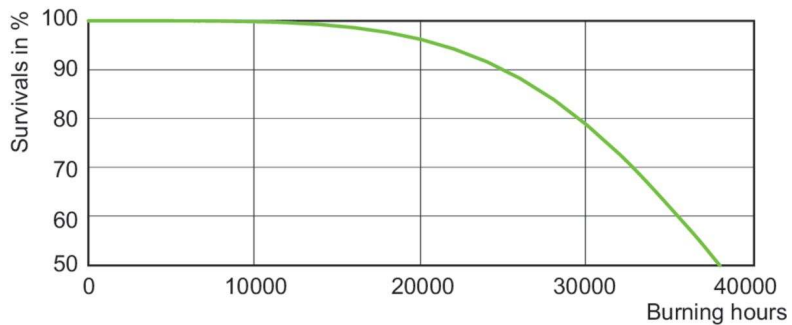

Données du produit

Informations générales	
Culot	E27
Position de fonctionnement	UNIVERSEL [Libre ou universelle (U)]
Référence de mesure de flux	Sphere
Durée de vie à 50 % de mortalité (nom.)	38 000 h

Données techniques de l'éclairage	
Code couleur	- [Not Specified]
Flux lumineux	4 500 lm
Efficacité lumineuse (nominale)	83 lm/W
Coordonnée chromatique X	0,54
Coordonnée chromatique Y	0,42
Température de couleur corrélée (nom.)	1900 K
Indice de rendu de couleur (IRC)	-
Longueur d'arc O (nom.)	35 mm

Données photométriques

Light Distribution Diagram - MST SON-T APIA Plus Xtra 50W E27 1SL/12

Spectral Power Distribution Colour - MST SON-T APIA Plus Xtra 50W E27 1SL/12

MASTER SON-T APIA Xtra

Durée de vie