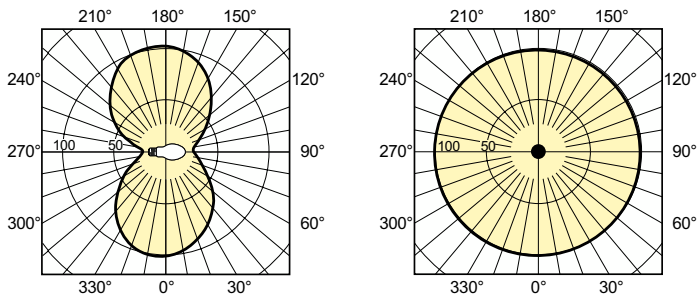

MASTER SON PIA Plus

Données du produit

Nom du produit de la commande	MASTER SON PIA Plus 70W/220 I E27 1CT/24
Nom de produit complet	MASTER SON PIA Plus 70W/220 I E27 1CT/24
Code EOC	871150020426430
Code de commande	20426430
Code 12NC	928150008835
Numérateur - Quantité par kit	1

Poids net (pièce)	0,062 kg
Code EAN – Produit/Boîte	8711500204264
Conditionnement par carton	24
Codes EAN/UPC – Boîte	8711500204271

Schéma dimensionnel

Product	D (max)	C (max)
MASTER SON PIA Plus 70W/220 I E27 1CT/24	70 mm	152 mm

Données photométriques

Light Distribution Diagram - MASTER SON PIA Plus 70W/220 I E27 1CT/24