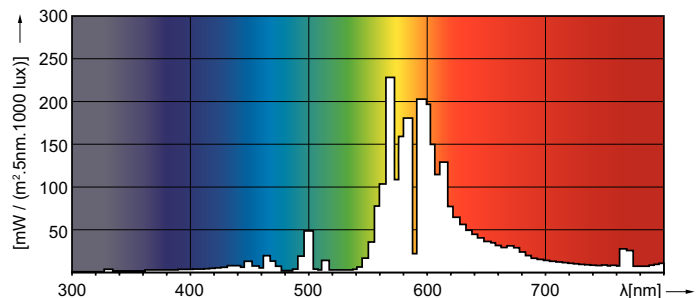

Données du produit

Informations générales	
Culot	E27
Position de fonctionnement	UNIVERSEL [Libre ou universelle (U)]
Référence de mesure de flux	Sphere
Durée de vie à 50 % de mortalité (nom.)	30 000 h

Données techniques de l'éclairage	
Code couleur	220 [CCT of 2000K]
Flux lumineux	5 750 lm
Efficacité lumineuse (nominale)	80 lm/W
Coordonnée chromatique X	0,54
Coordonnée chromatique Y	0,42
Température de couleur corrélée (nom.)	1900 K
Indice de rendu de couleur (IRC)	-

Données photométriques

Light Distribution Diagram - MASTER SON PIA Plus 70W/220 I E27 1CT/24

Spectral Power Distribution Colour - MASTER SON PIA Plus 70W/220 I E27 1CT/24

MASTER SON PIA Plus

Durée de vie

LDLE_SON-PIA_Plus_70W_I-Life expectancy diagram