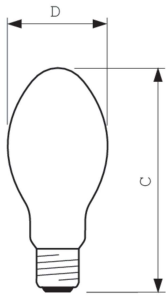

MASTER SON PIA Plus

Données du produit

Nom du produit de la commande	MASTER SON PIA Plus 70W/220 I E27 1CT/24
Nom de produit complet	MASTER SON PIA Plus 70W/220 I E27 1CT/24
Code EOC	871150020426430
Code de commande	20426430
Code 12NC	928150008835
Numérateur - Quantité par kit	1

Poids net (pièce)	0,062 kg
Code EAN – Produit/Boîte	8711500204264
Conditionnement par carton	24
Codes EAN/UPC – Boîte	8711500204271

Schéma dimensionnel

Product	D (max)	C (max)
MASTER SON PIA Plus 70W/220 I E27 1CT/24	70 mm	152 mm