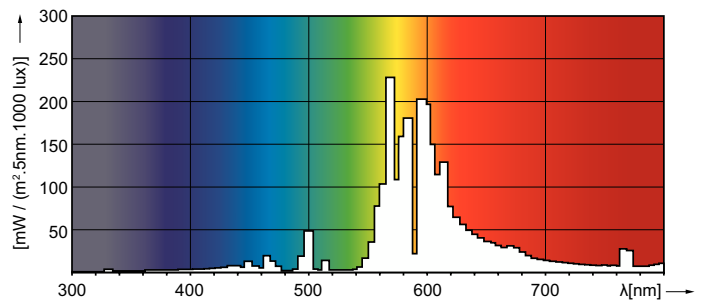

Données du produit

Informations générales	
Culot	E27
Position de fonctionnement	UNIVERSEL [Libre ou universelle (U)]
Référence de mesure de flux	Sphere
Durée de vie à 50 % de mortalité (nom.)	30 000 h

Données techniques de l'éclairage	
Code couleur	220 [CCT of 2000K]
Flux lumineux	5 750 lm
Efficacité lumineuse (nominale)	80 lm/W
Coordonnée chromatique X	0,54
Coordonnée chromatique Y	0,42
Température de couleur corrélée (nom.)	1900 K
Indice de rendu de couleur (IRC)	-

Données photométriques

Light Distribution Diagram - MASTER SON PIA Plus 70W/220 I E27 1CT/24

Spectral Power Distribution Colour - MASTER SON PIA Plus 70W/220 I E27 1CT/24

MASTER SON PIA Plus

Durée de vie

LDLE_SON-PIA_Plus_70W_I-Life expectancy diagram