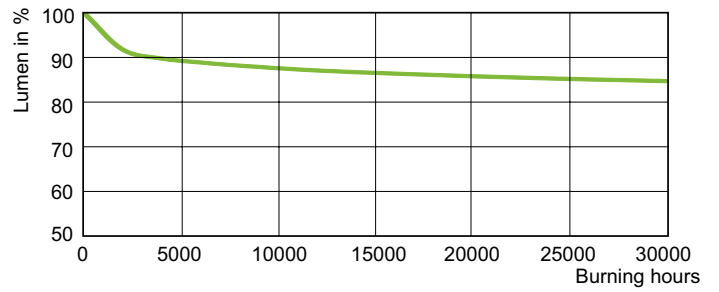

Données du produit

Informations générales	
Culot	E27
Position de fonctionnement	UNIVERSEL [Libre ou universelle (U)]
Référence de mesure de flux	Sphere
Durée de vie à 50 % de mortalité (nom.)	30 000 h

Données techniques de l'éclairage	
Code couleur	220 [CCT of 2000K]
Flux lumineux	5 750 lm
Efficacité lumineuse (nominale)	80 lm/W
Coordonnée chromatique X	0,54
Coordonnée chromatique Y	0,42
Température de couleur corrélée (nom.)	1900 K
Indice de rendu de couleur (IRC)	-

Données photométriques

Light Distribution Diagram - MASTER SON PIA Plus 70W/220 I E27 1CT/24

Spectral Power Distribution Colour - MASTER SON PIA Plus 70W/220 I E27 1CT/24

MASTER SON PIA Plus

Durée de vie

LDLE_SON-PIA_Plus_70W_I-Life expectancy diagram