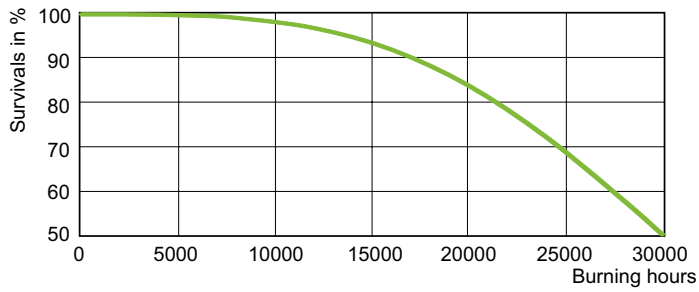

Données du produit

Informations générales	
Culot	E27
Position de fonctionnement	UNIVERSEL [Libre ou universelle (U)]
Référence de mesure de flux	Sphere
Durée de vie à 50 % de mortalité (nom.)	30 000 h

Données techniques de l'éclairage	
Code couleur	220 [CCT of 2000K]
Flux lumineux	5 750 lm
Efficacité lumineuse (nominale)	80 lm/W
Coordonnée chromatique X	0,54
Coordonnée chromatique Y	0,42
Température de couleur corrélée (nom.)	1900 K
Indice de rendu de couleur (IRC)	-

Données photométriques

Light Distribution Diagram - MASTER SON PIA Plus 70W/220 I E27 1CT/24

Spectral Power Distribution Colour - MASTER SON PIA Plus 70W/220 I E27 1CT/24

MASTER SON PIA Plus

Durée de vie

LDLE_SON-PIA_Plus_70W_I-Life expectancy diagram