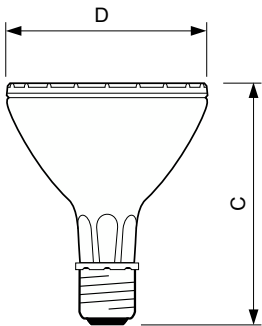

Hinweise

- Nur mit geeignetem elektronischen Vorschaltgerät
- EVG nur mit "End of Life" Abschaltung (IEC 61167, IEC 62035)

Produkt Daten

Allgemeine Informationen		Betrieb und Elektrik	
Sockel	E27	Farbkoordinate Y (nom.)	0,398
Betriebsstellung	UNIVERSAL [Beliebig oder universal (U)]	Ähnlichste Farbtemperatur (Nom)	3000 K
Schaltzyklus	1.350	Farbwiedergabeindex (CRI)	92
Referenz für Lichtstrommessung	Narrow Cone	Restlichtstrom am Ende der Nennlebensdauer (Nom.)	80 %
Lebensdauer bis 50 % Ausfall (Nom.)	15.000 Stunde(n)	Lichtstrom im 90° -Kegel (Nennwert)	4.400 lm
Lichttechnische Daten		Lichtregelung und Dimmen	
Farbcode	930 [CCT of 3000K]	Dimmbar	Nein
Ausstrahlungswinkel (Nom)	40 Grad		
Lichtstrom	4.400 lm		
Lichtstärke (Nom)	10.300 cd		
Nennlichtausbeute (Nom)	70 lm/W		
Lichtfarbe	Warmweiß (WW)		
Farbkoordinate X (Nom)	0,434		

MASTERColour CDM-R Elite

Mechanik und Gehäuse

Kolbenausführung	Klar
Kolbenform	PAR30L

Genehmigung und Anwendung

Energieeffizienzklasse	G
Quecksilbergehalt (max.)	6,6 mg
Quecksilbergehalt (Nom)	6,6 mg
Energieverbrauch kWh/1.000 Std.	74 kWh
EPREL Registrierungsnummer	473366

Abmessungsskizzen

Product	D (max)	C (max)
MC CDM-R Elite 70W/930 E27 PAR30L 40D	97 mm	123 mm

Photometrische Daten

Light Distribution Diagram - MC CDM-R Elite 70W/930 E27 PAR30L 40D

Spectral Power Distribution Colour - MC CDM-R Elite 70W/930 E27 PAR30L 40D