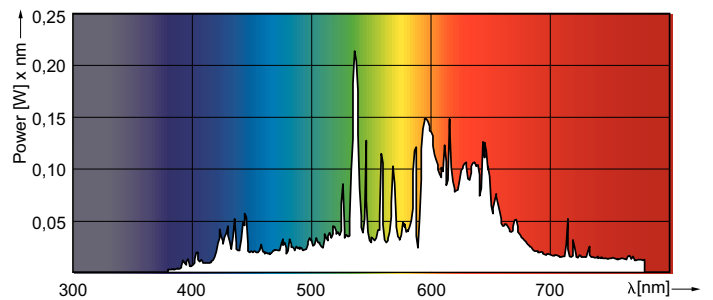

MASTERColour CDM-R Elite

MASTERColour CDM-R Elite 70W/930 E27 PAR30L 40D

Die überragende Lichtleistung und die ausgezeichnete Farbwiedergabe der MASTERColour CDM-R Elite schaffen die richtige Atmosphäre für den Kunden und rücken besonders Waren in Rottönen ins rechte Licht. Eine einfache Möglichkeit, dem Geschäft ein strahlendes Aussehen zu verleihen.

Hinweise

- Nur mit geeignetem elektronischen Vorschaltgerät
- EVG nur mit "End of Life" Abschaltung (IEC 61167, IEC 62035)

Produkt Daten

Allgemeine Informationen		Betrieb und Elektrik	
Sockel	E27	Farbkoordinate Y (nom.)	0,398
Betriebsstellung	UNIVERSAL [Beliebig oder universal (U)]	Ähnlichste Farbtemperatur (Nom)	3000 K
Schaltzyklus	1.350	Farbwiedergabeindex (CRI)	92
Referenz für Lichtstrommessung	Narrow Cone	Restlichtstrom am Ende der Nennlebensdauer (Nom.)	80 %
Lebensdauer bis 50 % Ausfall (Nom.)	15.000 Stunde(n)	Lichtstrom im 90° -Kegel (Nennwert)	4.400 lm
Lichttechnische Daten		Lichtregelung und Dimmen	
Farbcode	930 [CCT of 3000K]	Dimmbar	Nein
Ausstrahlungswinkel (Nom)	40 Grad		
Lichtstrom	4.400 lm		
Lichtstärke (Nom)	10.300 cd		
Nennlichtausbeute (Nom)	70 lm/W		
Lichtfarbe	Warmweiß (WW)		
Farbkoordinate X (Nom)	0,434		

MASTERColour CDM-R Elite

Mechanik und Gehäuse

Kolbenausführung	Klar
Kolbenform	PAR30L

Genehmigung und Anwendung

Energieeffizienzklasse	G
Quecksilbergehalt (max.)	6,6 mg
Quecksilbergehalt (Nom)	6,6 mg
Energieverbrauch kWh/1.000 Std.	74 kWh
EPREL Registrierungsnummer	473366

Abmessungsskizzen

Product	D (max)	C (max)
MC CDM-R Elite 70W/930 E27 PAR30L 40D	97 mm	123 mm

Photometrische Daten

Light Distribution Diagram - MC CDM-R Elite 70W/930 E27 PAR30L 40D

Spectral Power Distribution Colour - MC CDM-R Elite 70W/930 E27 PAR30L 40D