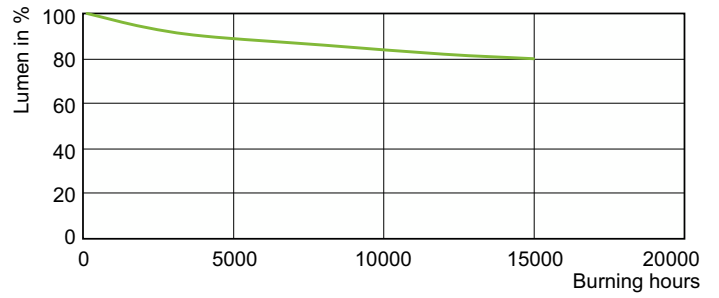

MASTERC colour CDM-R Elite

Lebensdauer

LDLE_CDM-R-E_930_PAR30L-Life expectancy diagram

Lumen Maintenance Diagram - MC CDM-R Elite 70W/930 E27 PAR30L 40D