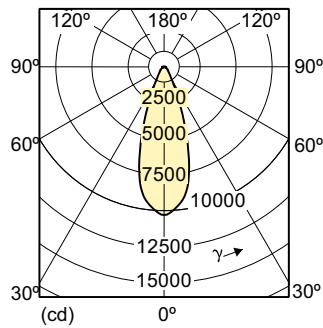

Hinweise

- Nur mit geeignetem elektronischen Vorschaltgerät
- EVG nur mit "End of Life" Abschaltung (IEC 61167, IEC 62035)

Produkt Daten

Allgemeine Informationen		Betrieb und Elektrik	
Sockel	E27	Farbkoordinate Y (nom.)	0,398
Betriebsstellung	UNIVERSAL [Beliebig oder universal (U)]	Ähnlichste Farbtemperatur (Nom)	3000 K
Schaltzyklus	1.350	Farbwiedergabeindex (CRI)	92
Referenz für Lichtstrommessung	Narrow Cone	Restlichtstrom am Ende der Nennlebensdauer (Nom.)	80 %
Lebensdauer bis 50 % Ausfall (Nom.)	15.000 Stunde(n)	Lichtstrom im 90° -Kegel (Nennwert)	4.400 lm
Lichttechnische Daten		Lichtregelung und Dimmen	
Farbcode	930 [CCT of 3000K]	Dimmbar	Nein
Ausstrahlungswinkel (Nom)	40 Grad		
Lichtstrom	4.400 lm		
Lichtstärke (Nom)	10.300 cd		
Nennlichtausbeute (Nom)	70 lm/W		
Lichtfarbe	Warmweiß (WW)		
Farbkoordinate X (Nom)	0,434		

Abmessungsskizzen

Product	D (max)	C (max)
MC CDM-R Elite 70W/930 E27 PAR30L 40D	97 mm	123 mm

Photometrische Daten

Light Distribution Diagram - MC CDM-R Elite 70W/930 E27 PAR30L 40D

Spectral Power Distribution Colour - MC CDM-R Elite 70W/930 E27 PAR30L 40D