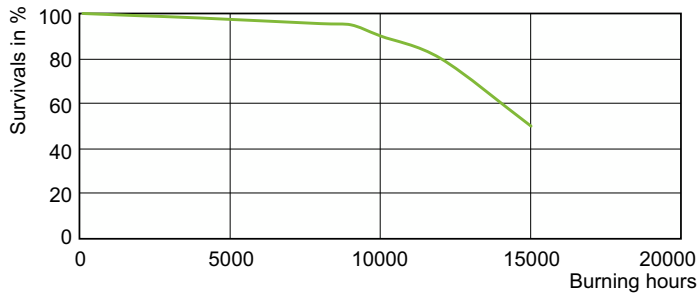

MASTERC colour CDM-R Elite

Lebensdauer

LDLE_CDM-R-E_930_PAR30L-Life expectancy diagram

Lumen Maintenance Diagram - MC CDM-R Elite 70W/930 E27 PAR30L 40D