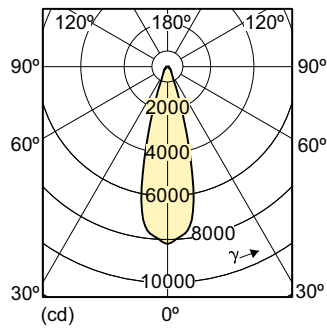

Hinweise

- Nur mit geeignetem elektronischen Vorschaltgerät
- EVG nur mit "End of Life" Abschaltung (IEC 61167, IEC 62035)

Produkt Daten

Allgemeine Informationen		Farbkoordinate Y (nom.)	
Socket	E27		0,398
Betriebsstellung	UNIVERSAL [Beliebig oder universal (U)]	Ähnlichste Farbtemperatur (Nom)	3000 K
Schaltzyklus	1.350	Farbwiedergabeindex (CRI)	91
Referenz für Lichtstrommessung	Narrow Cone	Restlichtstrom am Ende der Nennlebensdauer (Nom.)	80 %
Lebensdauer bis 50 % Ausfall (Nom.)	15.000 Stunde(n)	Lichtstrom im 90° -Kegel (Nennwert)	2.400 lm
Lichttechnische Daten		Betrieb und Elektrik	
Farbcode	930 [CCT of 3000K]	Systemleistung	39,1 W
Ausstrahlungswinkel (Nom)	30 Grad	Aufwärmzeit bis 60 % Licht	120 s
Lichtstrom	2.400 lm	Spannung (Nom)	88 V
Lichtstärke (Nom)	8.000 cd	Lichtregelung und Dimmen	
Nennlichtausbeute (Nom)	69 lm/W	Dimmbar	Nein
Lichtfarbe	Warmweiß (WW)		
Farbkoordinate X (Nom)	0,434		

Abmessungsskizzen

Product	D (max)	C (max)
MC CDM-R Elite 35W/930 E27 PAR30L 30D	97 mm	123 mm

Photometrische Daten

Light Distribution Diagram - MC CDM-R Elite 35W/930 E27 PAR30L 30D

Spectral Power Distribution Colour - MC CDM-R Elite 35W/930 E27 PAR30L 30D