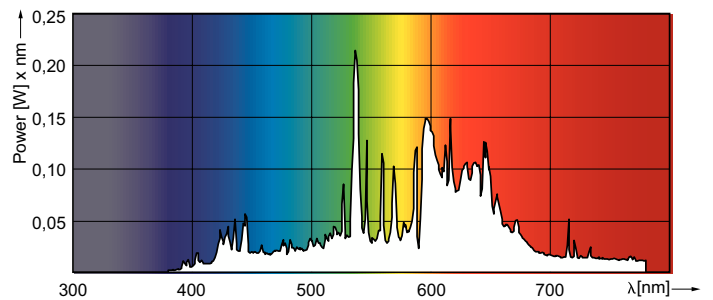

MASTERColour CDM-R Elite

MASTERColour CDM-R Elite 35W/930 E27 PAR30L 30D

Die überragende Lichtleistung und die ausgezeichnete Farbwiedergabe der MASTERColour CDM-R Elite schaffen die richtige Atmosphäre für den Kunden und rücken besonders Waren in Rottönen ins rechte Licht. Eine einfache Möglichkeit, dem Geschäft ein strahlendes Aussehen zu verleihen.

Hinweise

- Nur mit geeignetem elektronischen Vorschaltgerät
- EVG nur mit "End of Life" Abschaltung (IEC 61167, IEC 62035)

Produkt Daten

Allgemeine Informationen		Farbkoordinate Y (nom.)	
Socket	E27		0,398
Betriebsstellung	UNIVERSAL [Beliebig oder universal (U)]	Ähnlichste Farbtemperatur (Nom)	3000 K
Schaltzyklus	1.350	Farbwiedergabeindex (CRI)	91
Referenz für Lichtstrommessung	Narrow Cone	Restlichtstrom am Ende der Nennlebensdauer (Nom.)	80 %
Lebensdauer bis 50 % Ausfall (Nom.)	15.000 Stunde(n)	Lichtstrom im 90° -Kegel (Nennwert)	2.400 lm
Lichttechnische Daten		Betrieb und Elektrik	
Farbcode	930 [CCT of 3000K]	Systemleistung	39,1 W
Ausstrahlungswinkel (Nom)	30 Grad	Aufwärmzeit bis 60 % Licht	120 s
Lichtstrom	2.400 lm	Spannung (Nom)	88 V
Lichtstärke (Nom)	8.000 cd	Lichtregelung und Dimmen	
Nennlichtausbeute (Nom)	69 lm/W	Dimmbar	Nein
Lichtfarbe	Warmweiß (WW)		
Farbkoordinate X (Nom)	0,434		

MASTERColour CDM-R Elite

Mechanik und Gehäuse

Kolbenausführung	Klar
Kolbenform	PAR30L

Genehmigung und Anwendung

Energieeffizienzklasse	G
Quecksilbergehalt (max.)	4,7 mg
Quecksilbergehalt (Nom)	4,7 mg
Energieverbrauch kWh/1.000 Std.	40 kWh
EPREL Registrierungsnummer	473363

Abmessungsskizzen

Product	D (max)	C (max)
MC CDM-R Elite 35W/930 E27 PAR30L 30D	97 mm	123 mm

Photometrische Daten

Light Distribution Diagram - MC CDM-R Elite 35W/930 E27 PAR30L 30D

Spectral Power Distribution Colour - MC CDM-R Elite 35W/930 E27 PAR30L 30D