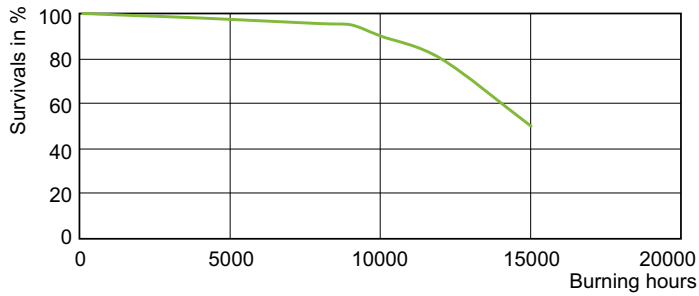

MASTERColour CDM-R Elite

Lebensdauer

LDLE_CDM-R-E_930_PAR30L-Life expectancy diagram

Lumen Maintenance Diagram - MC CDM-R Elite 35W/930 E27 PAR30L 30D