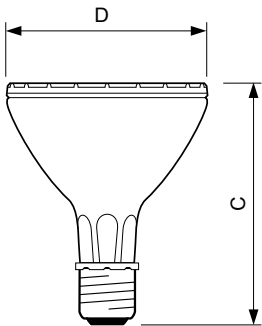

Hinweise

- Nur mit geeignetem elektronischen Vorschaltgerät
- EVG nur mit "End of Life" Abschaltung (IEC 61167, IEC 62035)

Produkt Daten

Allgemeine Informationen		Farbkoordinate Y (nom.)	
Socket	E27		0,398
Betriebsstellung	UNIVERSAL [Beliebig oder universal (U)]	Ähnlichste Farbtemperatur (Nom)	3000 K
Schaltzyklus	1.350	Farbwiedergabeindex (CRI)	91
Referenz für Lichtstrommessung	Narrow Cone	Restlichtstrom am Ende der Nennlebensdauer (Nom.)	80 %
Lebensdauer bis 50 % Ausfall (Nom.)	15.000 Stunde(n)	Lichtstrom im 90° -Kegel (Nennwert)	2.400 lm
Lichttechnische Daten		Betrieb und Elektrik	
Farbcode	930 [CCT of 3000K]	Systemleistung	39,1 W
Ausstrahlungswinkel (Nom)	30 Grad	Aufwärmzeit bis 60 % Licht	120 s
Lichtstrom	2.400 lm	Spannung (Nom)	88 V
Lichtstärke (Nom)	8.000 cd	Lichtregelung und Dimmen	
Nennlichtausbeute (Nom)	69 lm/W	Dimmbar	Nein
Lichtfarbe	Warmweiß (WW)		
Farbkoordinate X (Nom)	0,434		

MASTERColour CDM-R Elite

Mechanik und Gehäuse

Kolbenausführung	Klar
Kolbenform	PAR30L

Genehmigung und Anwendung

Energieeffizienzklasse	G
Quecksilbergehalt (max.)	4,7 mg
Quecksilbergehalt (Nom)	4,7 mg
Energieverbrauch kWh/1.000 Std.	40 kWh
EPREL Registrierungsnummer	473363

Abmessungsskizzen

Product	D (max)	C (max)
MC CDM-R Elite 35W/930 E27 PAR30L 30D	97 mm	123 mm

Photometrische Daten

Light Distribution Diagram - MC CDM-R Elite 35W/930 E27 PAR30L 30D

Spectral Power Distribution Colour - MC CDM-R Elite 35W/930 E27 PAR30L 30D