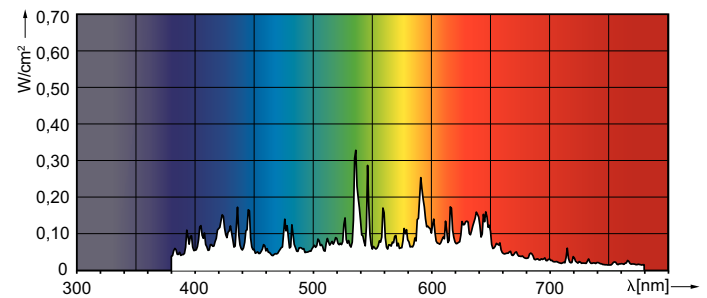

Lichttechnische Daten	
Farbcode	942 [CCT of 4200K]
Lichtstrom	7.500 lm
Nennlichtausbeute (Nom)	101 lm/W
Lichtfarbe	Kaltweiß (CW)
Farbkoordinate X (Nom)	0,371
Farbkoordinate Y (nom.)	0,366
Ähnlichste Farbtemperatur (Nom)	4200 K
Farbwiedergabeindex (CRI)	90
Bogenlänge O (Nom)	7,75 mm

## Abmessungsskizzen

Product	D (max)	O	L	C (max)
MASTER CityWh CDO-TT Plus 70W/942 E27	36 mm	7,75 mm	102 mm	156 mm

## Photometrische Daten

Light Distribution Diagram - MASTER CityWh CDO-TT Plus 70W/942 E27

Spectral Power Distribution Colour - MASTER CityWh CDO-TT Plus 70W/942 E27