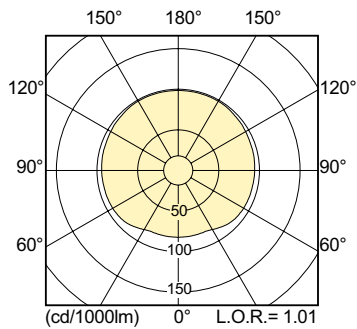

Photometrische Daten

Light Distribution Diagram - MASTER CityWh CDO-TT Plus 70W/942 E27