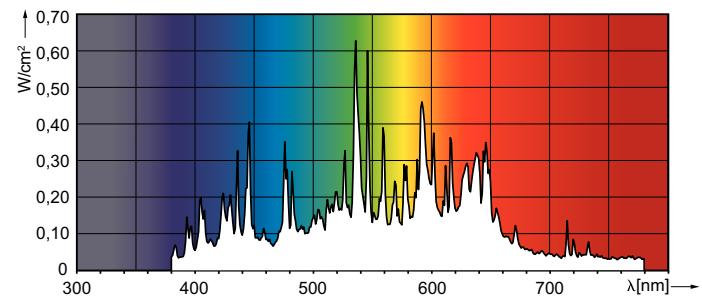

Produkt Daten

Allgemeine Informationen	
Socket	E40
Betriebsstellung	UNIVERSAL [Beliebig oder universal (U)]
Referenz für Lichtstrommessung	Sphere
Lebensdauer bis 50 % Ausfall (Nom.)	20.000 Stunde(n)

Lichttechnische Daten	
Farbcode	942 [CCT of 4200K]
Lichtstrom	16.100 lm
Nennlichtausbeute (Nom)	107 lm/W
Lichtfarbe	Kaltweiß (CW)
Farbkoordinate X (Nom)	0,371
Farbkoordinate Y (nom.)	0,366
Ähnlichste Farbtemperatur (Nom)	4200 K
Farbwiedergabeindex (CRI)	91
Bogenlänge O (Nom)	10 mm

Photometrische Daten

Light Distribution Diagram - MASTER CityWh CDO-TT Plus 150W/942 E40

Spectral Power Distribution Colour - MASTER CityWh CDO-TT Plus 150W/942 E40

MASTER CityWhite CDO-TT Plus

Lebensdauer