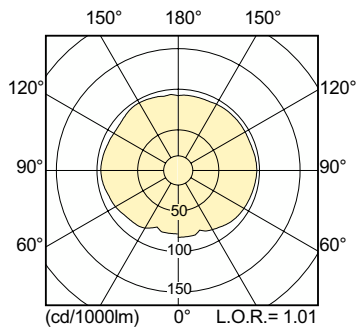

Photometrische Daten

Light Distribution Diagram - MASTER CityWh CDO-TT Plus 150W/942 E40