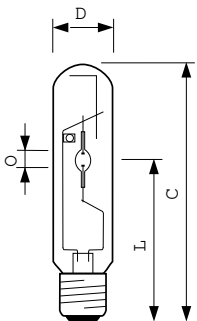

MASTER CityWhite CDO-TT Plus

EPREL Registrierungsnummer	473331
Produktdaten	
Bestell-Produktname	MASTER CityWh CDO-TT Plus 150W/942 E40
Gesamtbezeichnung des Produkts	MASTER CityWhite CDO-TT Plus 150W/942 E40
Gesamt-Produktcode	871869659675300
Bestellcode	59675300
Material-Nr. (12NC)	928082519230

Anzahl pro Verpackung	1
Nettogewicht (Einzelteil)	135,000 g
EAN/UPC – Produkt/Kiste	8718696596753
Zähler – Pakete pro Außenkarton	12
EAN Umverpackung	8718696596760

Abmessungsskizzen

Product	D (max)	O	L	C (max)
MASTER CityWh CDO-TT Plus 150W/942 E40	46 mm	10 mm	132 mm	211 mm