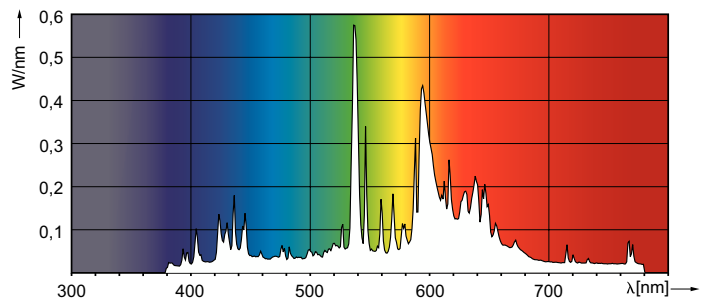

Produkt Daten

Allgemeine Informationen	
Socket	E40
Betriebsstellung	UNIVERSAL [Beliebig oder universal (U)]
Referenz für Lichtstrommessung	Sphere
Lebensdauer bis 50 % Ausfall (Nom.)	27.000 Stunde(n)

Lichttechnische Daten	
Farbcode	828 [CCT of 2800K]
Lichtstrom	16.400 lm
Nennlichtausbeute (Nom)	110 lm/W
Lichtfarbe	Warmweiß (WW)
Farbkoordinate X (Nom)	0,447
Farbkoordinate Y (nom.)	0,4
Ähnlichste Farbtemperatur (Nom)	2800 K
Farbwiedergabeindex (CRI)	87
Bogenlänge O (Nom)	10 mm

Photometrische Daten

Light Distribution Diagram - MASTER CityWh CDO-TT Plus 150W/828 E40

Spectral Power Distribution Colour - MASTER CityWh CDO-TT Plus 150W/828 E40

MASTER CityWhite CDO-TT Plus

Lebensdauer