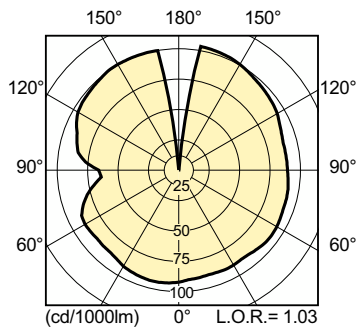

Produkt Daten

Allgemeine Informationen	
Socket	E40
Betriebsstellung	UNIVERSAL [Beliebig oder universal (U)]
Referenz für Lichtstrommessung	Sphere
Lebensdauer bis 50 % Ausfall (Nom.)	27.000 Stunde(n)

Lichttechnische Daten	
Farbcode	828 [CCT of 2800K]
Lichtstrom	16.400 lm
Nennlichtausbeute (Nom)	110 lm/W
Lichtfarbe	Warmweiß (WW)
Farbkoordinate X (Nom)	0,447
Farbkoordinate Y (nom.)	0,4
Ähnlichste Farbtemperatur (Nom)	2800 K
Farbwiedergabeindex (CRI)	87
Bogenlänge O (Nom)	10 mm

Photometrische Daten

Light Distribution Diagram - MASTER CityWh CDO-TT Plus 150W/828 E40

Spectral Power Distribution Colour - MASTER CityWh CDO-TT Plus 150W/828 E40

MASTER CityWhite CDO-TT Plus

Lebensdauer