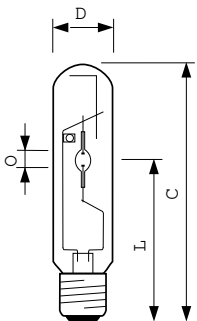

MASTER CityWhite CDO-TT Plus

EPREL Registrierungsnummer	473325
Produktdaten	
Bestell-Produktname	MASTER CityWh CDO-TT Plus 100W/828 E40
Gesamtbezeichnung des Produkts	MASTER CityWhite CDO-TT Plus 100W/828 E40
Gesamt-Produktcode	871829112032200
Bestellcode	12032200
Material-Nr. (12NC)	928082119231

Anzahl pro Verpackung	1
Nettogewicht (Einzelteil)	0,137 kg
EAN/UPC – Produkt/Kiste	8718291120322
Zähler – Pakete pro Außenkarton	12
EAN Umverpackung	8718291120339

Abmessungsskizzen

Product	D (max)	O	L	C (max)
MASTER CityWh CDO-TT Plus 100W/828 E40	47 mm	8,5 mm	132 mm	211 mm