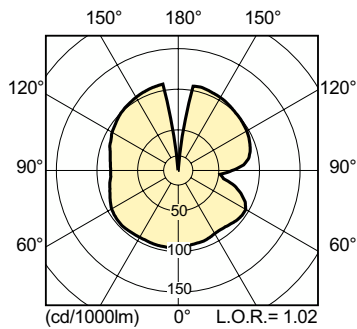

Produkt Daten

Allgemeine Informationen	
Socket	E40
Betriebsstellung	UNIVERSAL [Beliebig oder universal (U)]
Referenz für Lichtstrommessung	Sphere
Lebensdauer bis 50 % Ausfall (Nom.)	27.000 Stunde(n)

Lichttechnische Daten	
Farbcode	828 [CCT of 2800K]
Lichtstrom	10.450 lm
Nennlichtausbeute (Nom)	106 lm/W
Lichtfarbe	Warmweiß (WW)
Farbkoordinate X (Nom)	0,447
Farbkoordinate Y (nom.)	0,4
Ähnlichste Farbtemperatur (Nom)	2800 K
Farbwiedergabeindex (CRI)	88
Bogenlänge O (Nom)	8,5 mm

Photometrische Daten

Light Distribution Diagram - MASTER CityWh CDO-TT Plus 100W/828 E40

Spectral Power Distribution Colour - MASTER CityWh CDO-TT Plus 100W/828 E40

MASTER CityWhite CDO-TT Plus

Lebensdauer