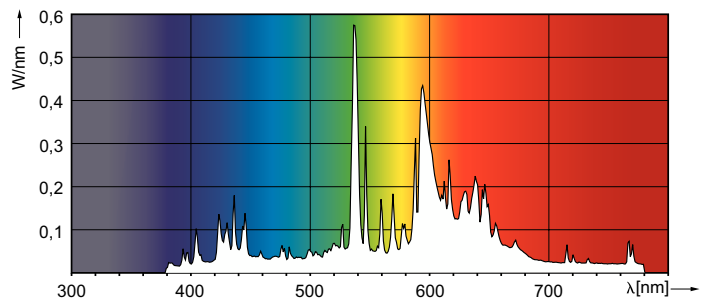

Produkt Daten

Allgemeine Informationen	
Socket	E40
Betriebsstellung	UNIVERSAL [Beliebig oder universal (U)]
Referenz für Lichtstrommessung	Sphere
Lebensdauer bis 50 % Ausfall (Nom.)	27.000 Stunde(n)

Lichttechnische Daten	
Farbcode	828 [CCT of 2800K]
Lichtstrom	10.450 lm
Nennlichtausbeute (Nom)	106 lm/W
Lichtfarbe	Warmweiß (WW)
Farbkoordinate X (Nom)	0,447
Farbkoordinate Y (nom.)	0,4
Ähnlichste Farbtemperatur (Nom)	2800 K
Farbwiedergabeindex (CRI)	88
Bogenlänge O (Nom)	8,5 mm

Photometrische Daten

Light Distribution Diagram - MASTER CityWh CDO-TT Plus 100W/828 E40

Spectral Power Distribution Colour - MASTER CityWh CDO-TT Plus 100W/828 E40

MASTER CityWhite CDO-TT Plus

Lebensdauer